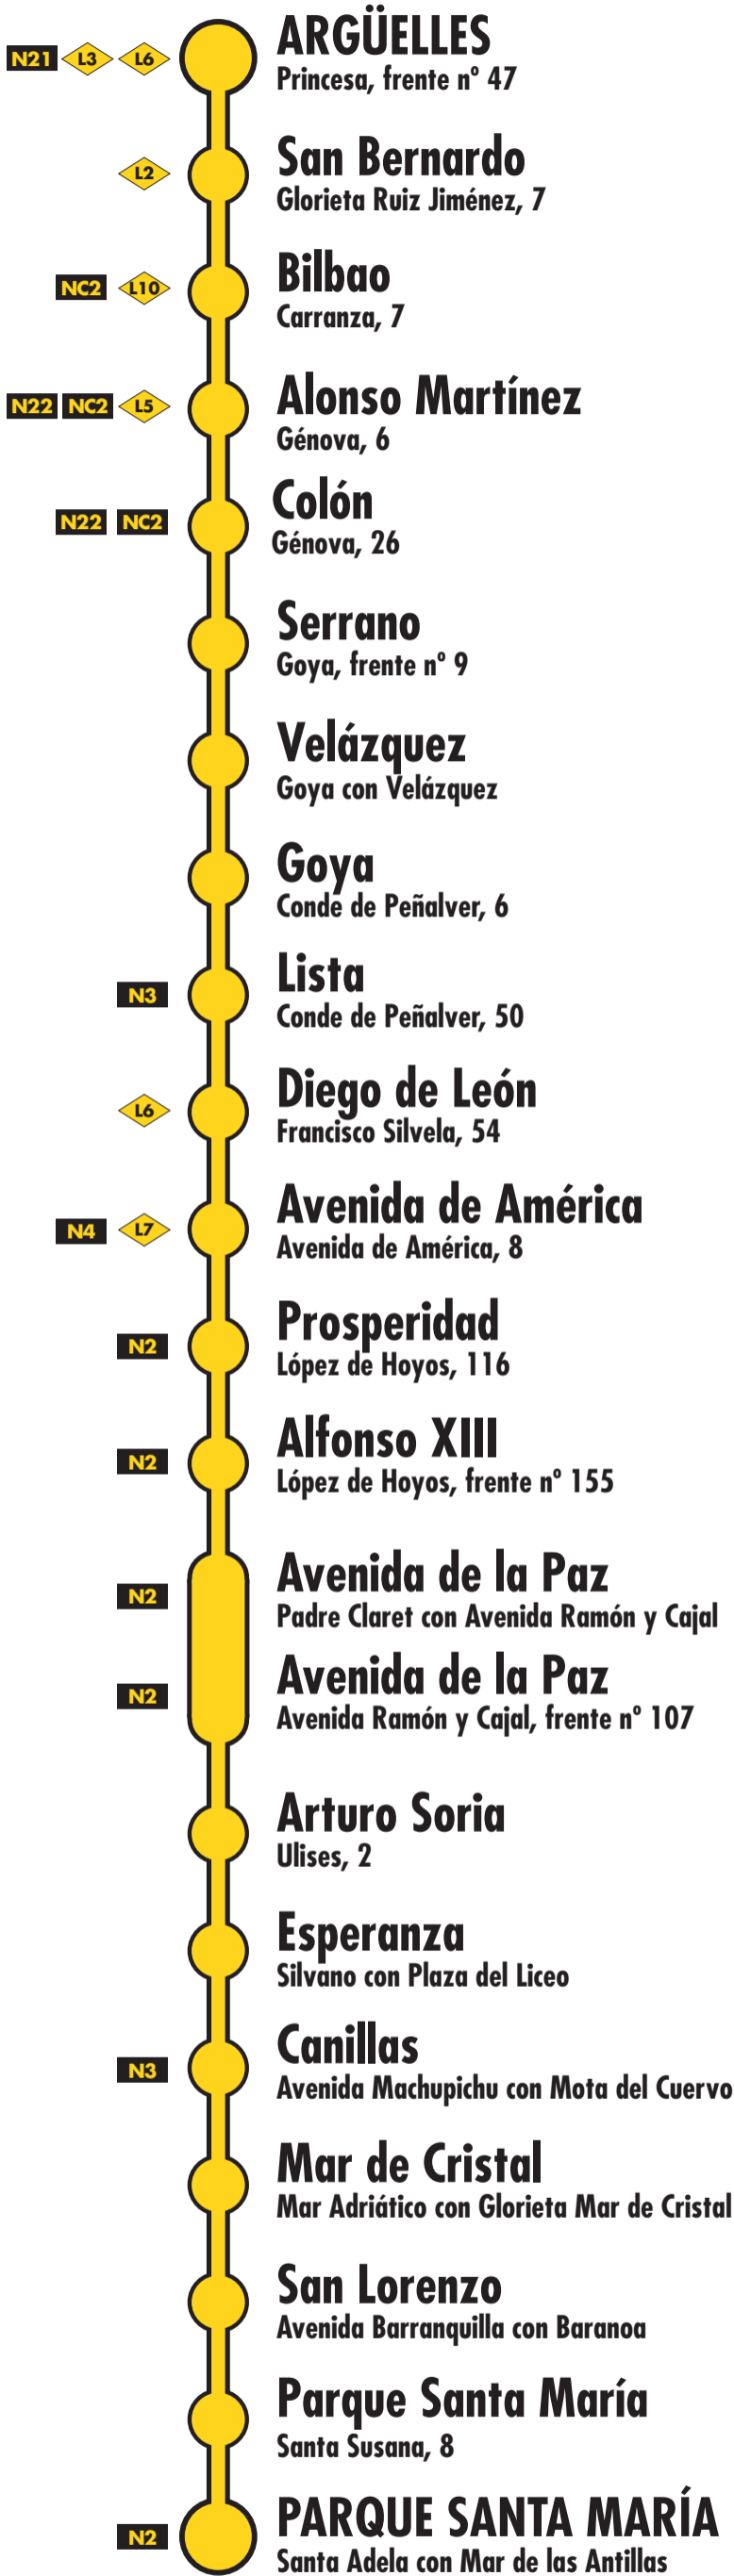

Argüelles Parque Santa María

Febrero 2009

Cabecera de la Red Radial Nocturna de EMT

Conexiones con Bus Nocturno

Usted está aquí

Días en que opera la línea	Horarios de servicios desde cabeceras		Frecuencia
	primer servicio	último servicio	
Esta línea sólo opera la noche de los viernes, sábados y visperas de festivo	1:15	5:45	cada 15 min