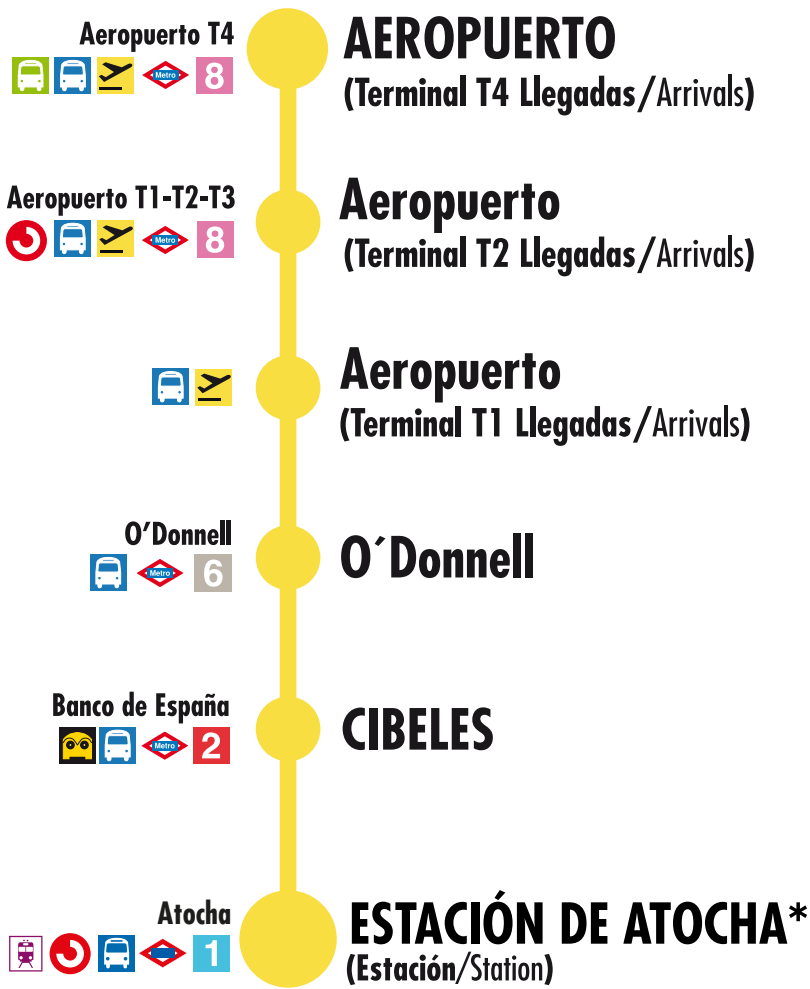

EXPRES AEROPUERTO

AIRPORT EXPRESS

* Parada no operativa de 23:30 a 6:00 h.
 En este horario la línea finaliza su recorrido en Cibeles.

* This bus stop does not operate from 23:30 to 6:00.
 Final stop in Cibeles in this time-frame.

203/527-52-Ene21

- Conexión Bus EMT**
Urban bus
- Autobuses interurbanos**
Intercity buses
- Red Bus Nocturno**
EMT night buses
- Terminales aeropuerto**
Airport terminals
- Estás aquí**
You are here
- Conexión Metro**
Metro line & station
- Cercanías**
Suburban Rail
- F.C. Largo Recorrido**
Long Distance Railway
- Tren de Alta Velocidad**
High-Speed Train

5€ **TARIFA 5 EUROS. ABONO EN EFECTIVO A BORDO DEL AUTOBÚS.**
PRICE 5 EUROS. PAY IN CASH WHEN BOARDING THE BUS.

TIEMPO APROXIMADO DEL TRAYECTO: **AEROPUERTO** Terminal **T4** 40' > **MADRID**
APPROXIMATE JOURNEY TIME: Airport Terminal **T2** 35' > City center
 Terminal **T1** 30' >

Salidas Aeropuerto todos los días / Departures from Airport (everyday)										
23:55	0:30	1:05	1:40	2:15	2:50	3:25	4:00	4:35	5:10	5:40