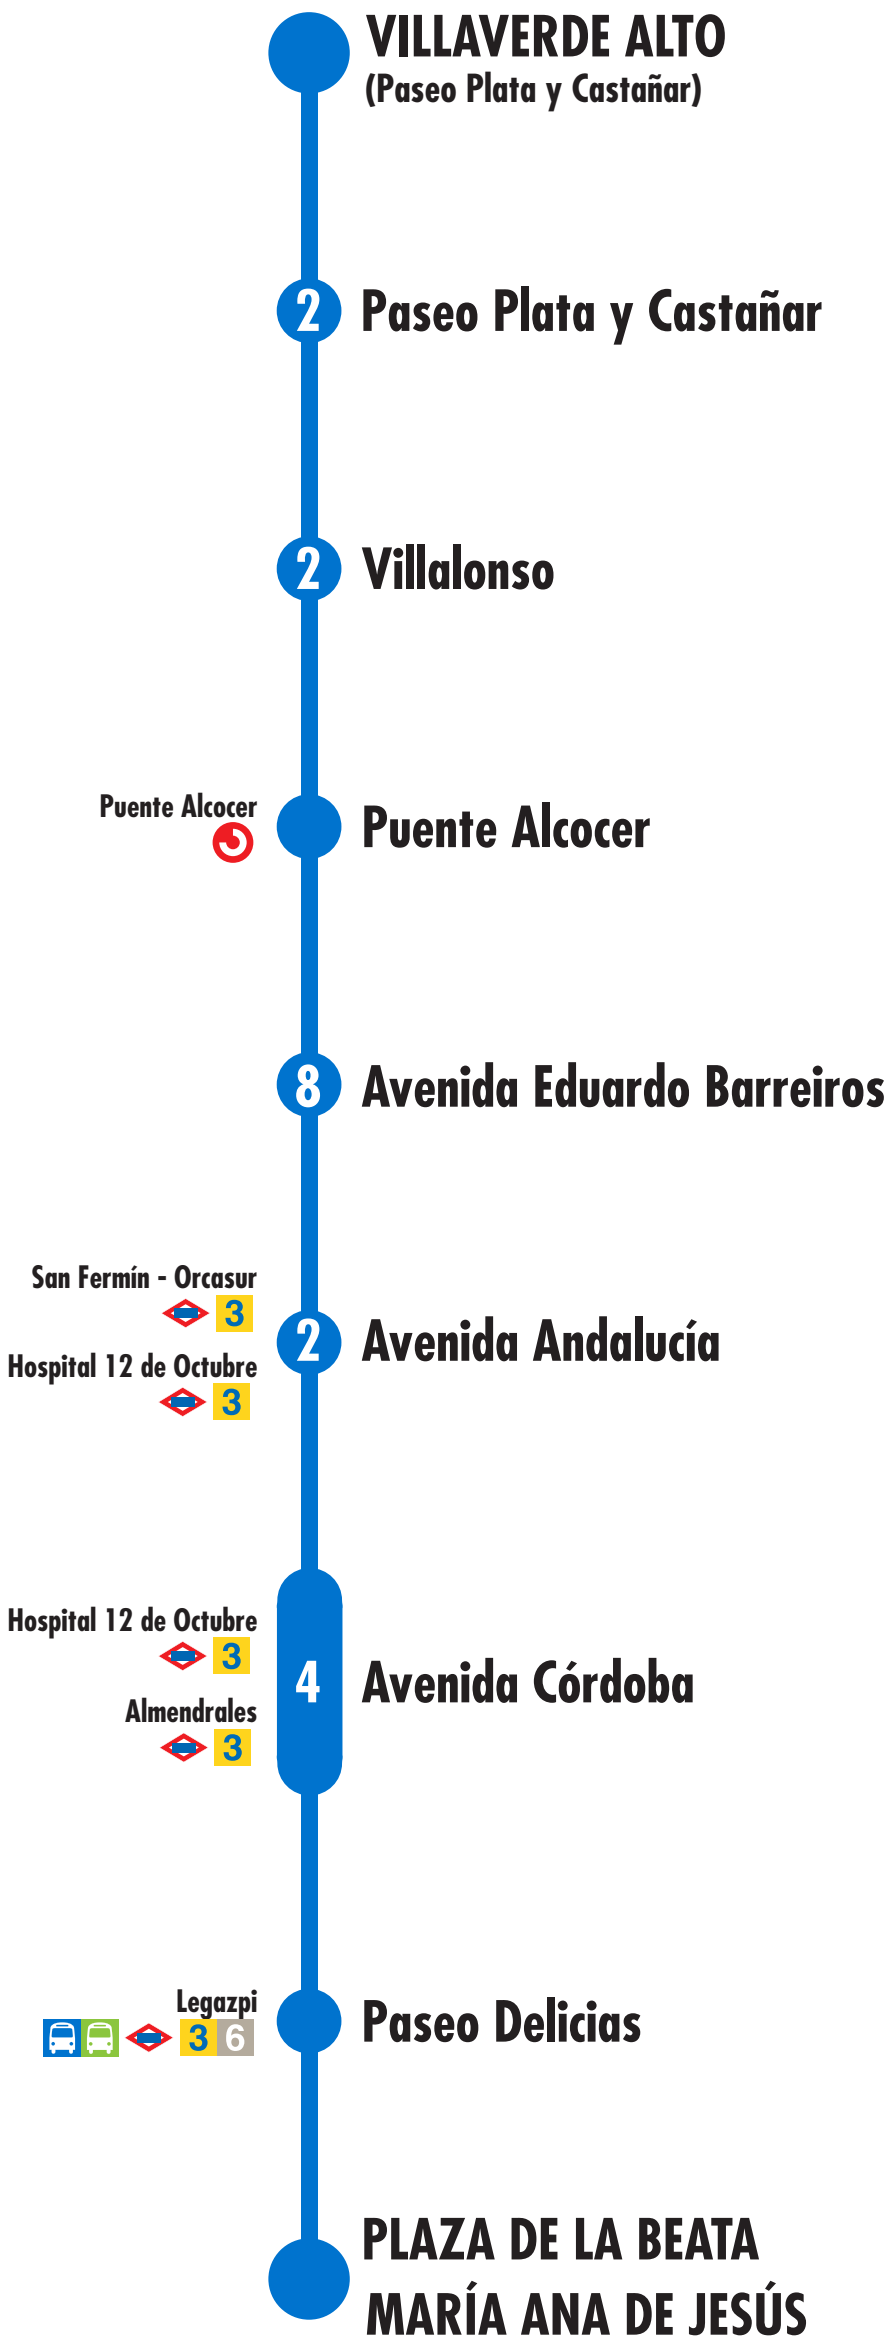

# 76 Pza. Beata M<sup>a</sup> Ana de Jesús Villaverde Alto

076-S2-26-May14

**2** Número de paradas en la calle o vía indicada

Usted está aquí

Terminales Bus EMT  
 Terminales Bus Interurbano  
 Terminales Bus Largo Recorrido  
 Estación de Metro y línea  
 Renfe Cercanías  
 Ferrocarril de Largo Recorrido  
 Metro Ligero

## Horarios y frecuencias del servicio (Excepto puentes y temporadas de Semana Santa y Verano)

076-S2-Ene18-8821

Tipo de día	Horario de salida de cabecera Primer servicio - Último servicio		Frecuencias de paso programadas	
	Beata M <sup>a</sup> Ana Jesús	Villaverde Alto	Horas	Frecuencias
Lunes a Viernes Laborables	6:22 - 23:45	6:00 - 23:25	De 6 a 8 De 8 a 21 De 21 a 23	➤ Cada 15-20 min. ➤ Cada 15 min. ➤ Cada 16-25 min.
Sábados Laborables	6:22 - 23:45	6:00 - 23:25	De 6 a 10 De 10 a 20 De 20 a 23	➤ Cada 18-30 min. ➤ Cada 18 min. ➤ Cada 17-30 min.
Domingos y Festivos	7:30 - 23:45	7:00 - 23:25	De 7 a 10 De 10 a 20 De 20 a 23	➤ Cada 18-30 min. ➤ Cada 18 min. ➤ Cada 18-30 min.