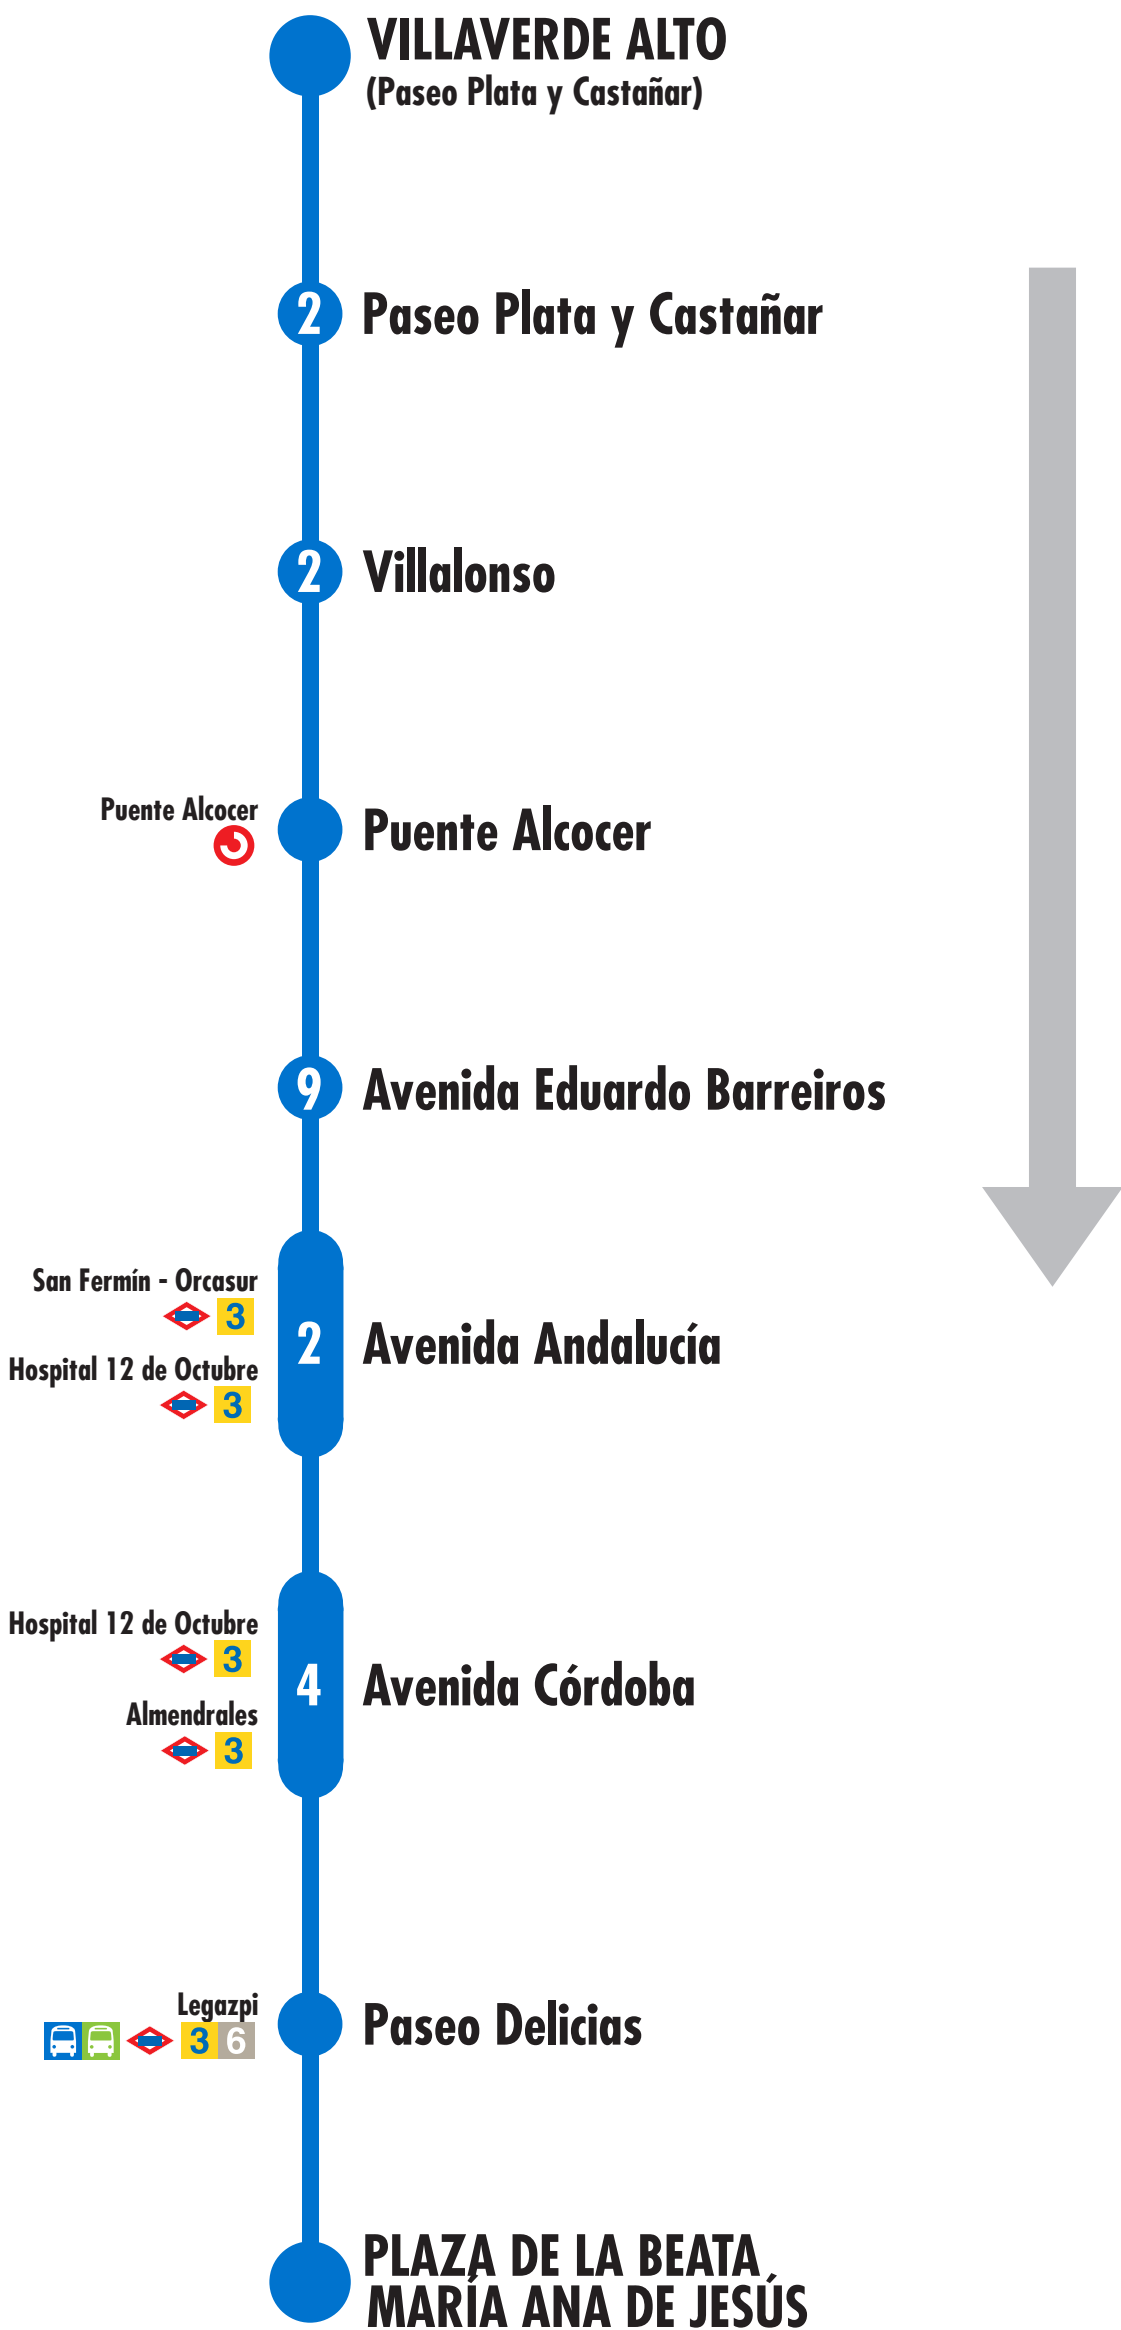

# 76 Pza. Beata M<sup>a</sup> Ana de Jesús Villaverde Alto

076-S2-Nov22

**2** Número de paradas en la calle o vía indicada

Usted está aquí

Terminales Bus EMT

Terminales Bus Interurbano

Terminales Bus Largo Recorrido

Estación de Metro y línea

Renfe Cercanías

Ferrocarril de Largo Recorrido

Metro Ligero

## Horarios y frecuencias del servicio (Excepto puentes y temporadas de Semana Santa y Verano)

076-S2-Ene18-8821

Tipo de día	Horario de salida de cabecera Primer servicio - Último servicio		Frecuencias de paso programadas	
	Beata M <sup>a</sup> Ana Jesús	Villaverde Alto	Horas	Frecuencias
Lunes a Viernes Laborables	6:22 - 23:45	6:00 - 23:25	De 6 a 8 De 8 a 21 De 21 a 23	<ul style="list-style-type: none"> <li>➤ Cada 15-20 min.</li> <li>➤ Cada 15 min.</li> <li>➤ Cada 16-25 min.</li> </ul>
Sábados Laborables	6:22 - 23:45	6:00 - 23:25	De 6 a 10 De 10 a 20 De 20 a 23	<ul style="list-style-type: none"> <li>➤ Cada 18-30 min.</li> <li>➤ Cada 18 min.</li> <li>➤ Cada 17-30 min.</li> </ul>
Domingos y Festivos	7:30 - 23:45	7:00 - 23:25	De 7 a 10 De 10 a 20 De 20 a 23	<ul style="list-style-type: none"> <li>➤ Cada 18-30 min.</li> <li>➤ Cada 18 min.</li> <li>➤ Cada 18-30 min.</li> </ul>