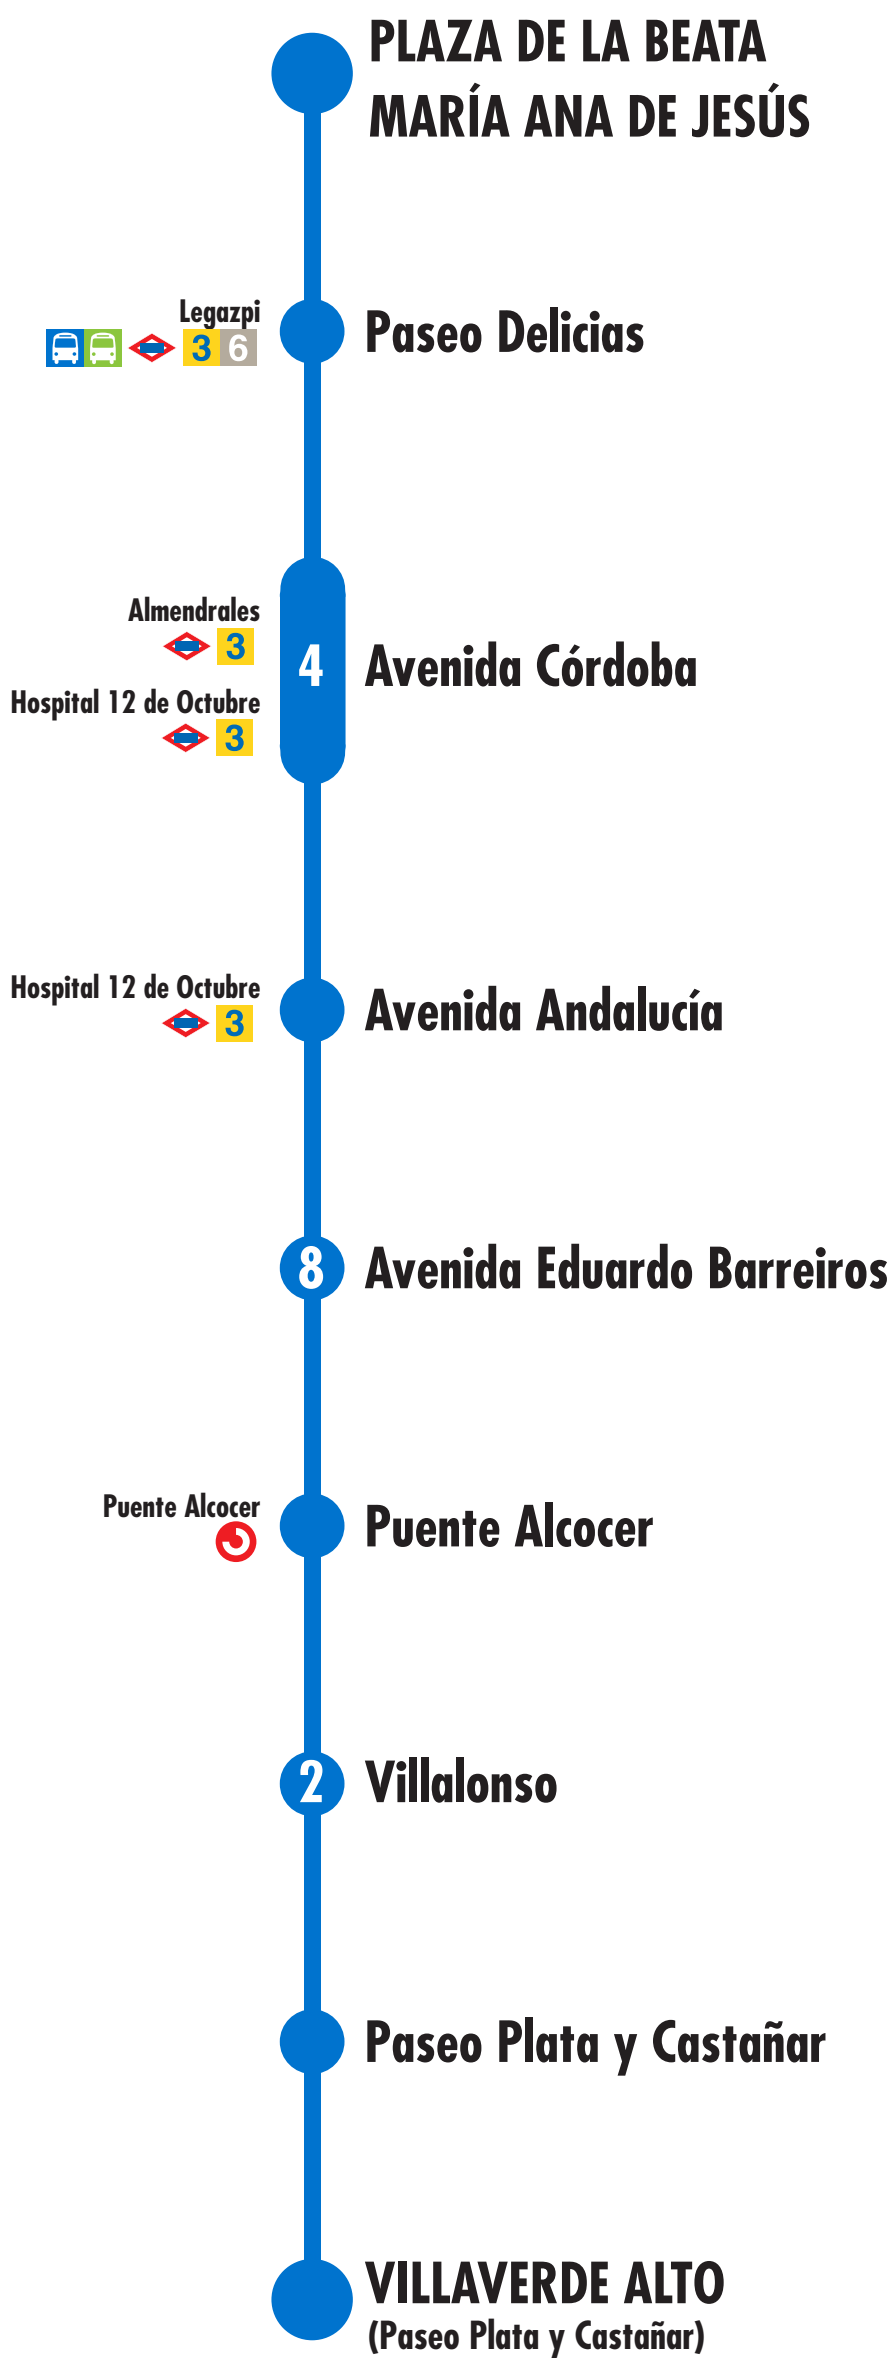

# 76 Pza. Beata M<sup>a</sup> Ana de Jesús Villaverde Alto

076-S1-26-May14

**2** Número de paradas en la calle o vía indicada

Usted está aquí

Terminales Bus EMT  
 Terminales Bus Interurbano  
 Terminales Bus Largo Recorrido  
 Estación de Metro y línea  
 Renfe Cercanías  
 Ferrocarril de Largo Recorrido  
 Metro Ligero

## Horarios y frecuencias del servicio (Excepto puentes y temporadas de Semana Santa y Verano)

076-S1-Ene18-8821

Tipo de día	Horario de salida de cabecera Primer servicio - Último servicio		Frecuencias de paso programadas	
	Beata M <sup>a</sup> Ana Jesús	Villaverde Alto	Horas	Frecuencias
Lunes a Viernes Laborables	6:22 - 23:45	6:00 - 23:25	De 6 a 8 De 8 a 21 De 21 a 23	➤ Cada 15-20 min. ➤ Cada 15 min. ➤ Cada 16-25 min.
Sábados Laborables	6:22 - 23:45	6:00 - 23:25	De 6 a 10 De 10 a 20 De 20 a 23	➤ Cada 18-30 min. ➤ Cada 18 min. ➤ Cada 17-30 min.
Domingos y Festivos	7:30 - 23:45	7:00 - 23:25	De 7 a 10 De 10 a 20 De 20 a 23	➤ Cada 18-30 min. ➤ Cada 18 min. ➤ Cada 18-30 min.