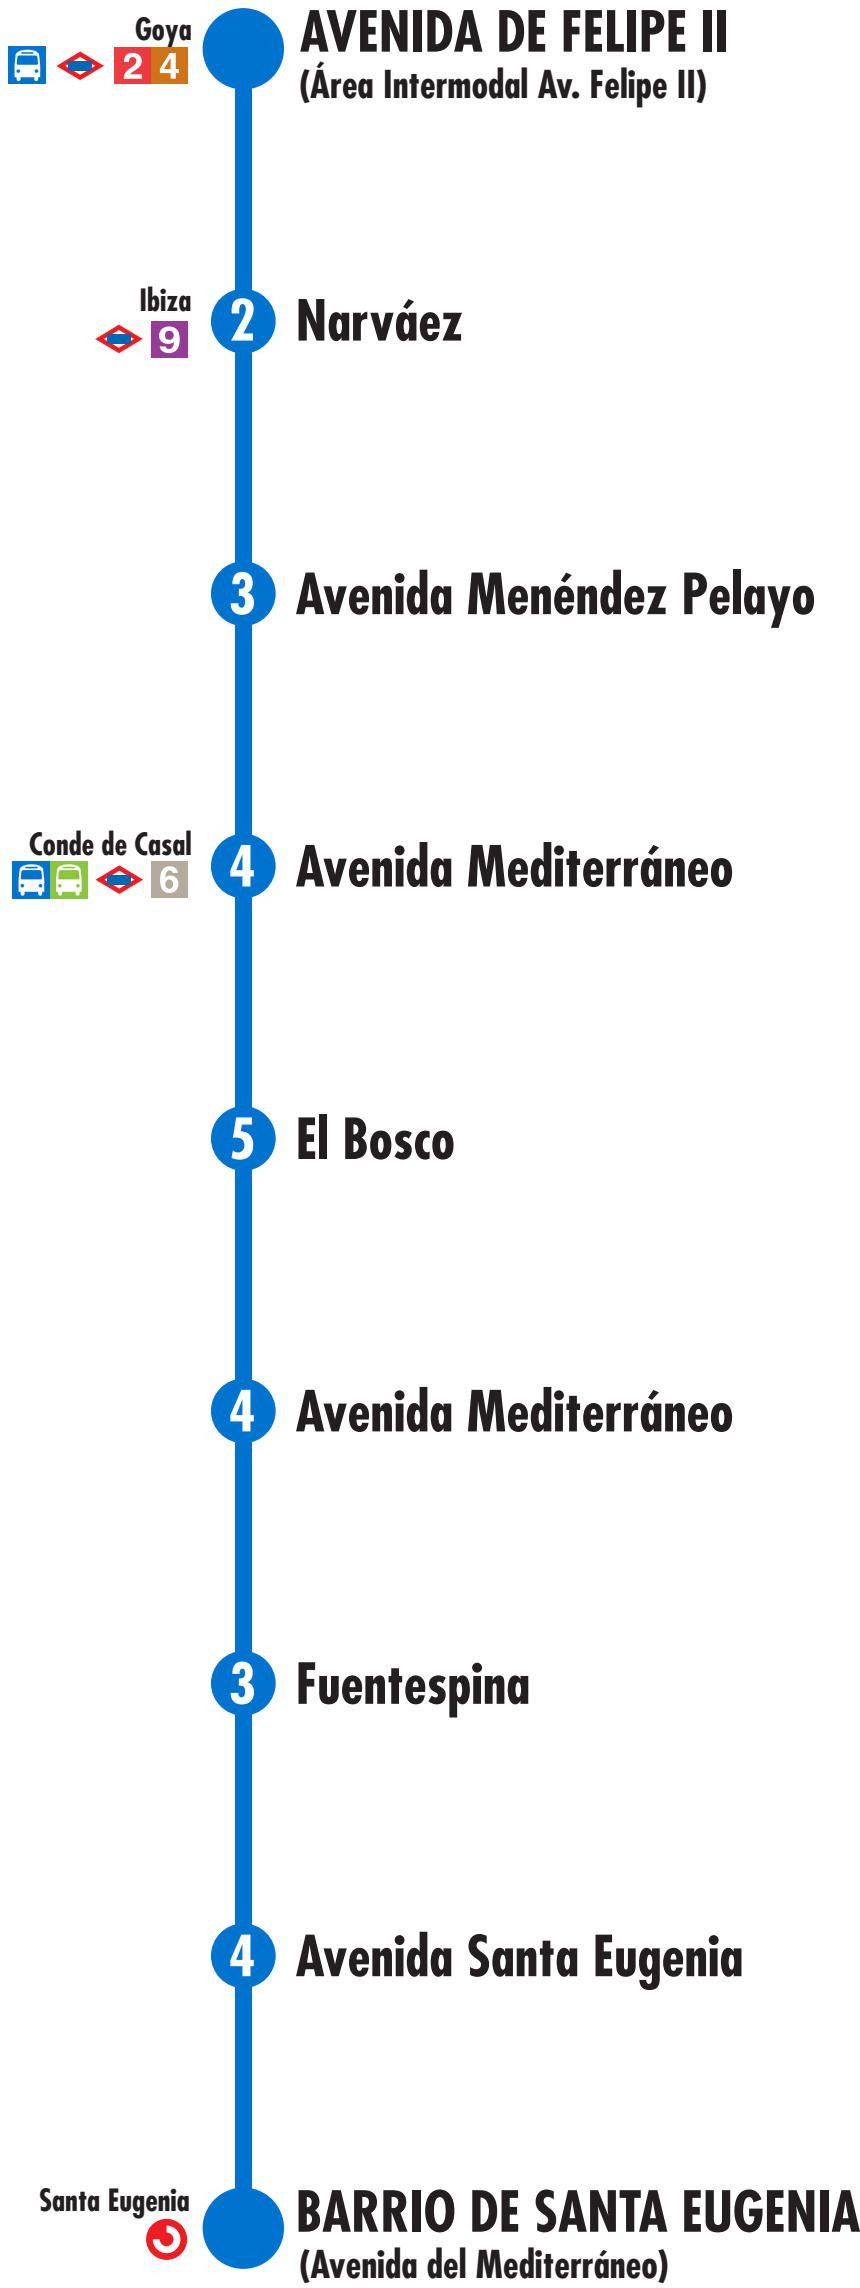

63

Avenida de Felipe II Barrio de Sta. Eugenia

063-S1-26-May14

2 Número de paradas en la calle o vía indicada

Usted está aquí

Terminales Bus EMT
 Terminales Bus Interurbano
 Terminales Bus Largo Recorrido
 Estación de Metro y línea
 Cercanías
 Ferrocarril de Largo Recorrido
 Metro Ligero

Horarios y frecuencias del servicio (Excepto puentes y temporadas de Semana Santa y Verano)

063-S1-May22_0C534

Tipo de día	Horario de salida de cabecera Primer servicio - Último servicio		Frecuencias de paso programadas	
	Avenida Felipe II	Santa Eugenia	Horas	Frecuencias
Lunes a Viernes Laborables	6:30 - 23:30	5:55 - 23:00	De 6 a 22 De 22 a 23	➤ Cada 9-13 min ➤ Cada 13-15 min
Sábados Laborables	6:30 - 23:30	5:55 - 23:00	De 6 a 9 De 9 a 21 De 21 a 23	➤ Cada 22-25 min ➤ Cada 16-18 min ➤ Cada 17-20 min
Domingos y Festivos	7:30 - 23:30	7:00 - 23:00	De 7 a 9 De 9 a 23	➤ Cada 21-35 min ➤ Cada 16-21 min