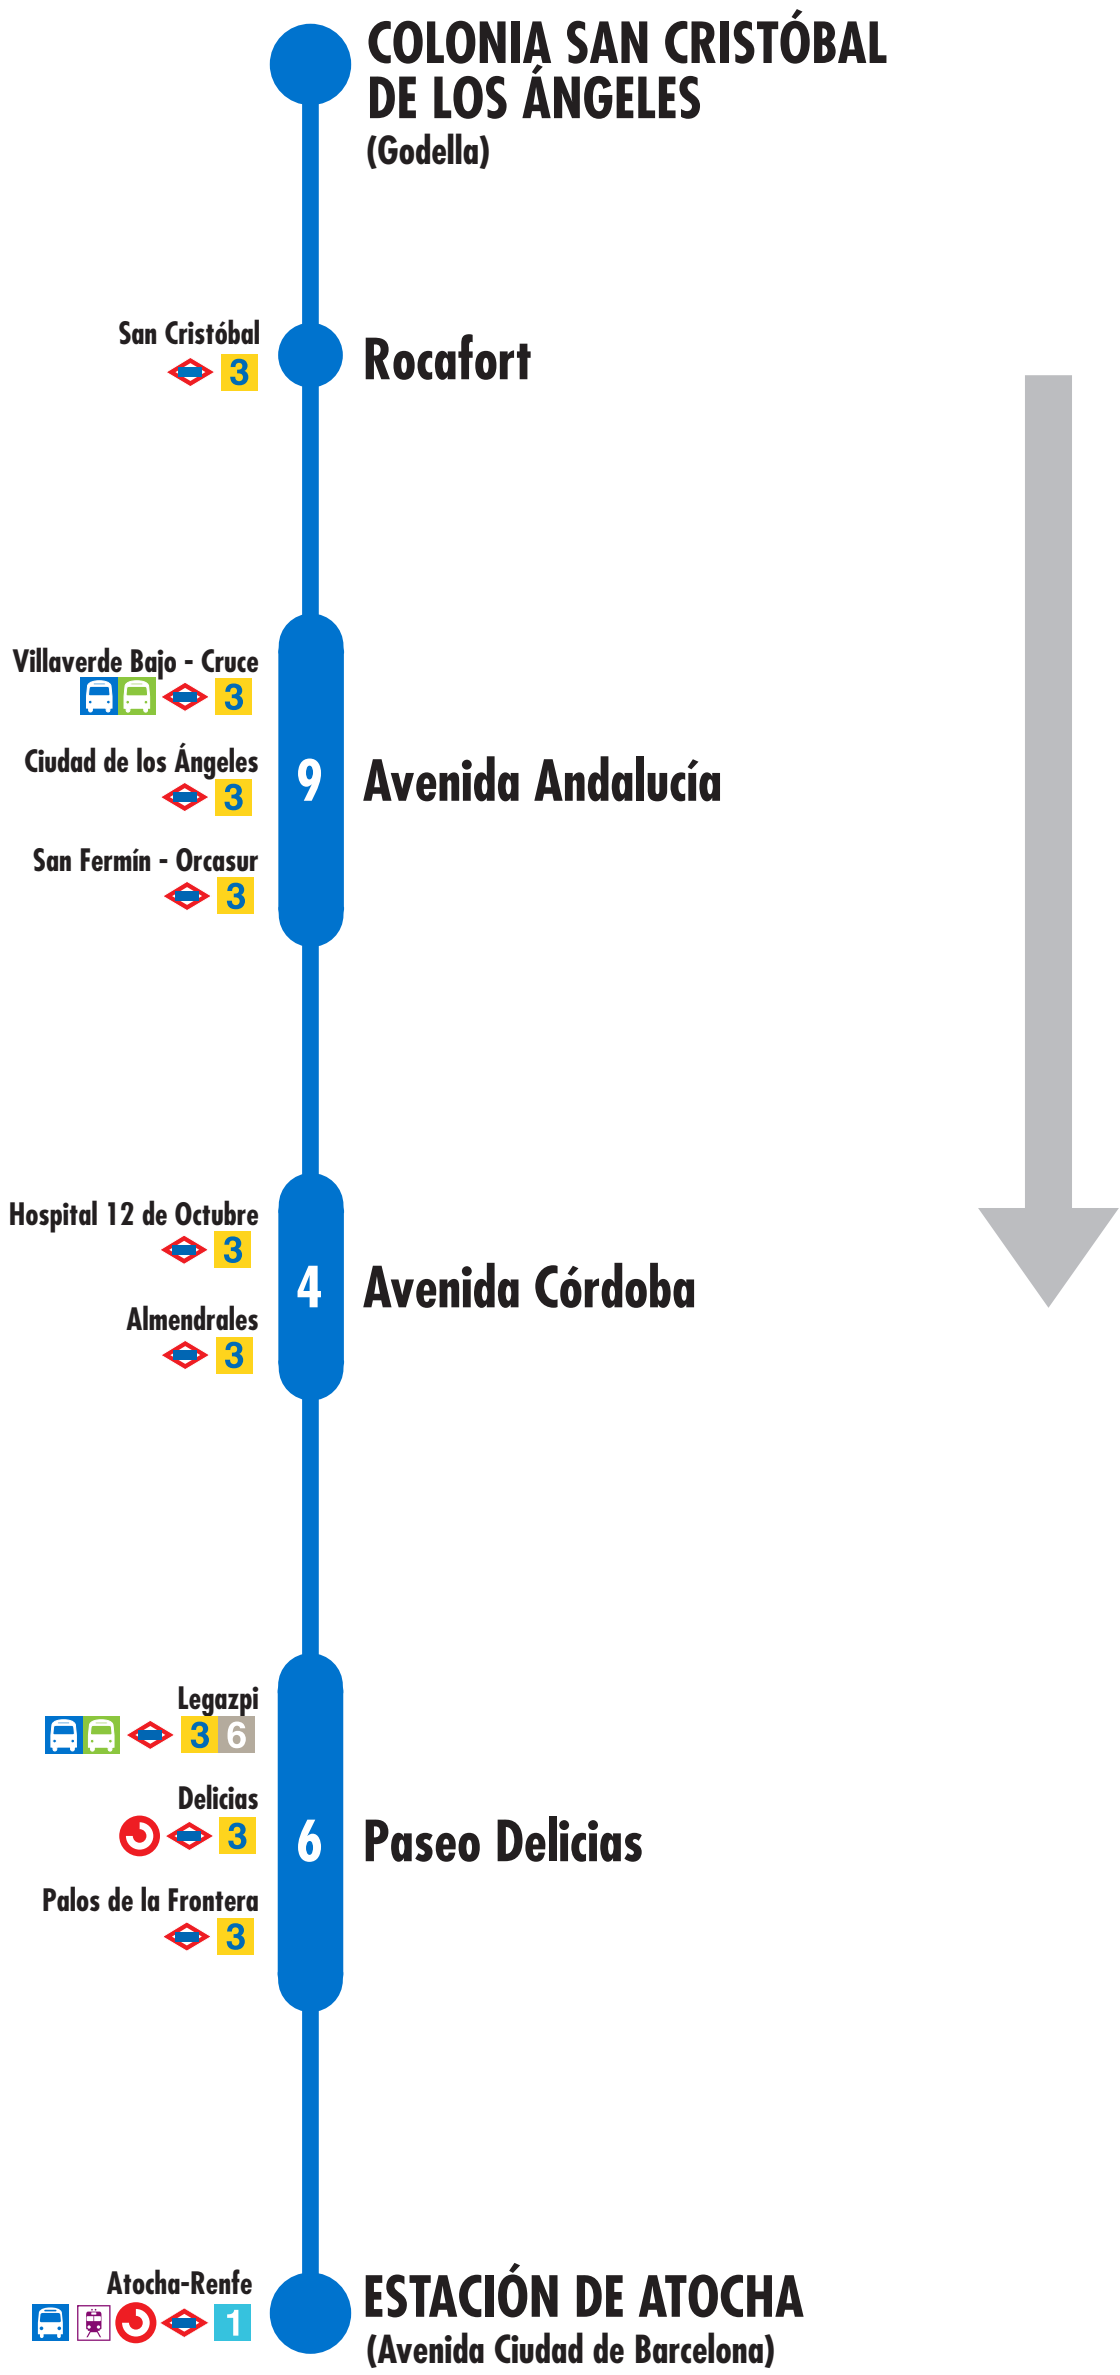

59

Estación de Atocha Col. S. Cristóbal Ángeles

059-S2-Ene21

2 Número de paradas en la calle o vía indicada

Usted está aquí

Terminales Bus EMT
 Terminales Bus Interurbano
 Terminales Bus Largo Recorrido
 Estación de Metro y línea
 Cercanías
 Ferrocarril de Largo Recorrido
 Metro Ligero

Horarios y frecuencias del servicio (Excepto puentes y temporadas de Semana Santa y Verano)

059-S2-Ene14-5147

Tipo de día	Horario de salida de cabecera Primer servicio - Último servicio		Frecuencias de paso programadas	
	Estación de Atocha	San Cristóbal	Horas	Frecuencias
Lunes a Viernes Laborables	6:03 - 23:30	5:35 - 23:06	De 6 a 8 y 21 a 23 De 8 a 21	<ul style="list-style-type: none"> ➤ Cada 11-26 min. ➤ Cada 11-17 min.
Sábados Laborables	6:03 - 23:30	5:35 - 23:06	De 6 a 9 y 22 a 23 De 9 a 22	<ul style="list-style-type: none"> ➤ Cada 19-28 min. ➤ Cada 19 min.
Domingos y Festivos	7:30 - 23:30	7:00 - 23:06	De 7 a 9 y 21 a 23 De 9 a 21	<ul style="list-style-type: none"> ➤ Cada 19-30 min. ➤ Cada 19 min.