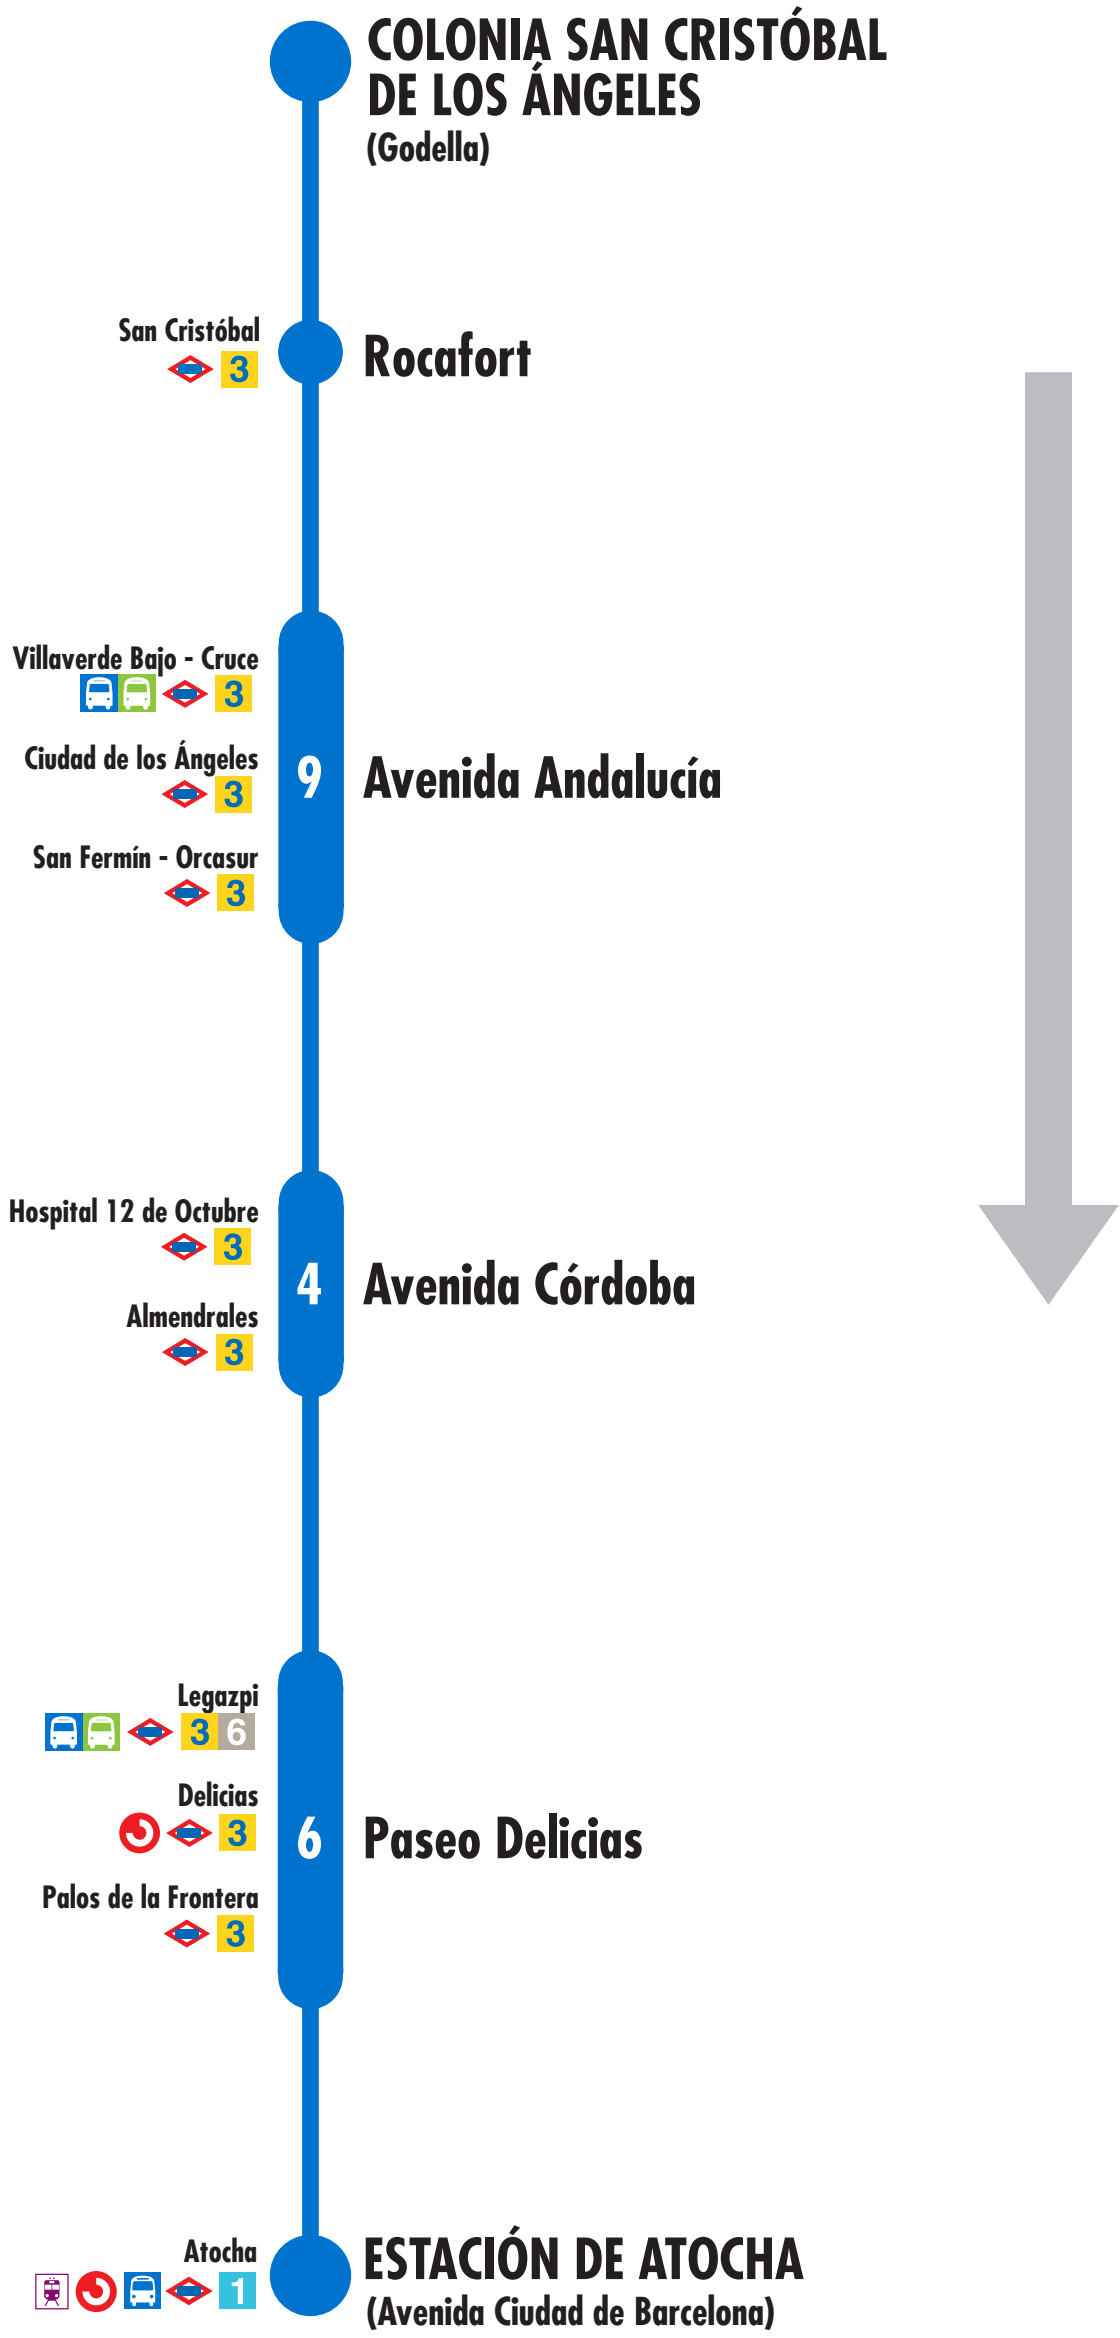

59

Estación de Atocha Col. S. Cristóbal Ángeles

059-S2-Ene21

2 Número de paradas en la calle o vía indicada

Usted está aquí

Terminales Bus EMT
 Terminales Bus Interurbano
 Terminales Bus Largo Recorrido
 Estación de Metro y línea
 Cercanías
 Ferrocarril de Largo Recorrido
 Metro Ligero

Horarios y frecuencias del servicio (Excepto puentes y temporadas de Semana Santa y Verano)

059-S2-Ene14-5147

Tipo de día	Horario de salida de cabecera Primer servicio - Último servicio		Frecuencias de paso programadas	
	Estación de Atocha	San Cristóbal	Horas	Frecuencias
Lunes a Viernes Laborables	6:03 - 23:30	5:35 - 23:06	De 6 a 8 y 21 a 23 De 8 a 21	➤ Cada 11-26 min. ➤ Cada 11-17 min.
Sábados Laborables	6:03 - 23:30	5:35 - 23:06	De 6 a 9 y 22 a 23 De 9 a 22	➤ Cada 19-28 min. ➤ Cada 19 min.
Domingos y Festivos	7:30 - 23:30	7:00 - 23:06	De 7 a 9 y 21 a 23 De 9 a 21	➤ Cada 19-30 min. ➤ Cada 19 min.