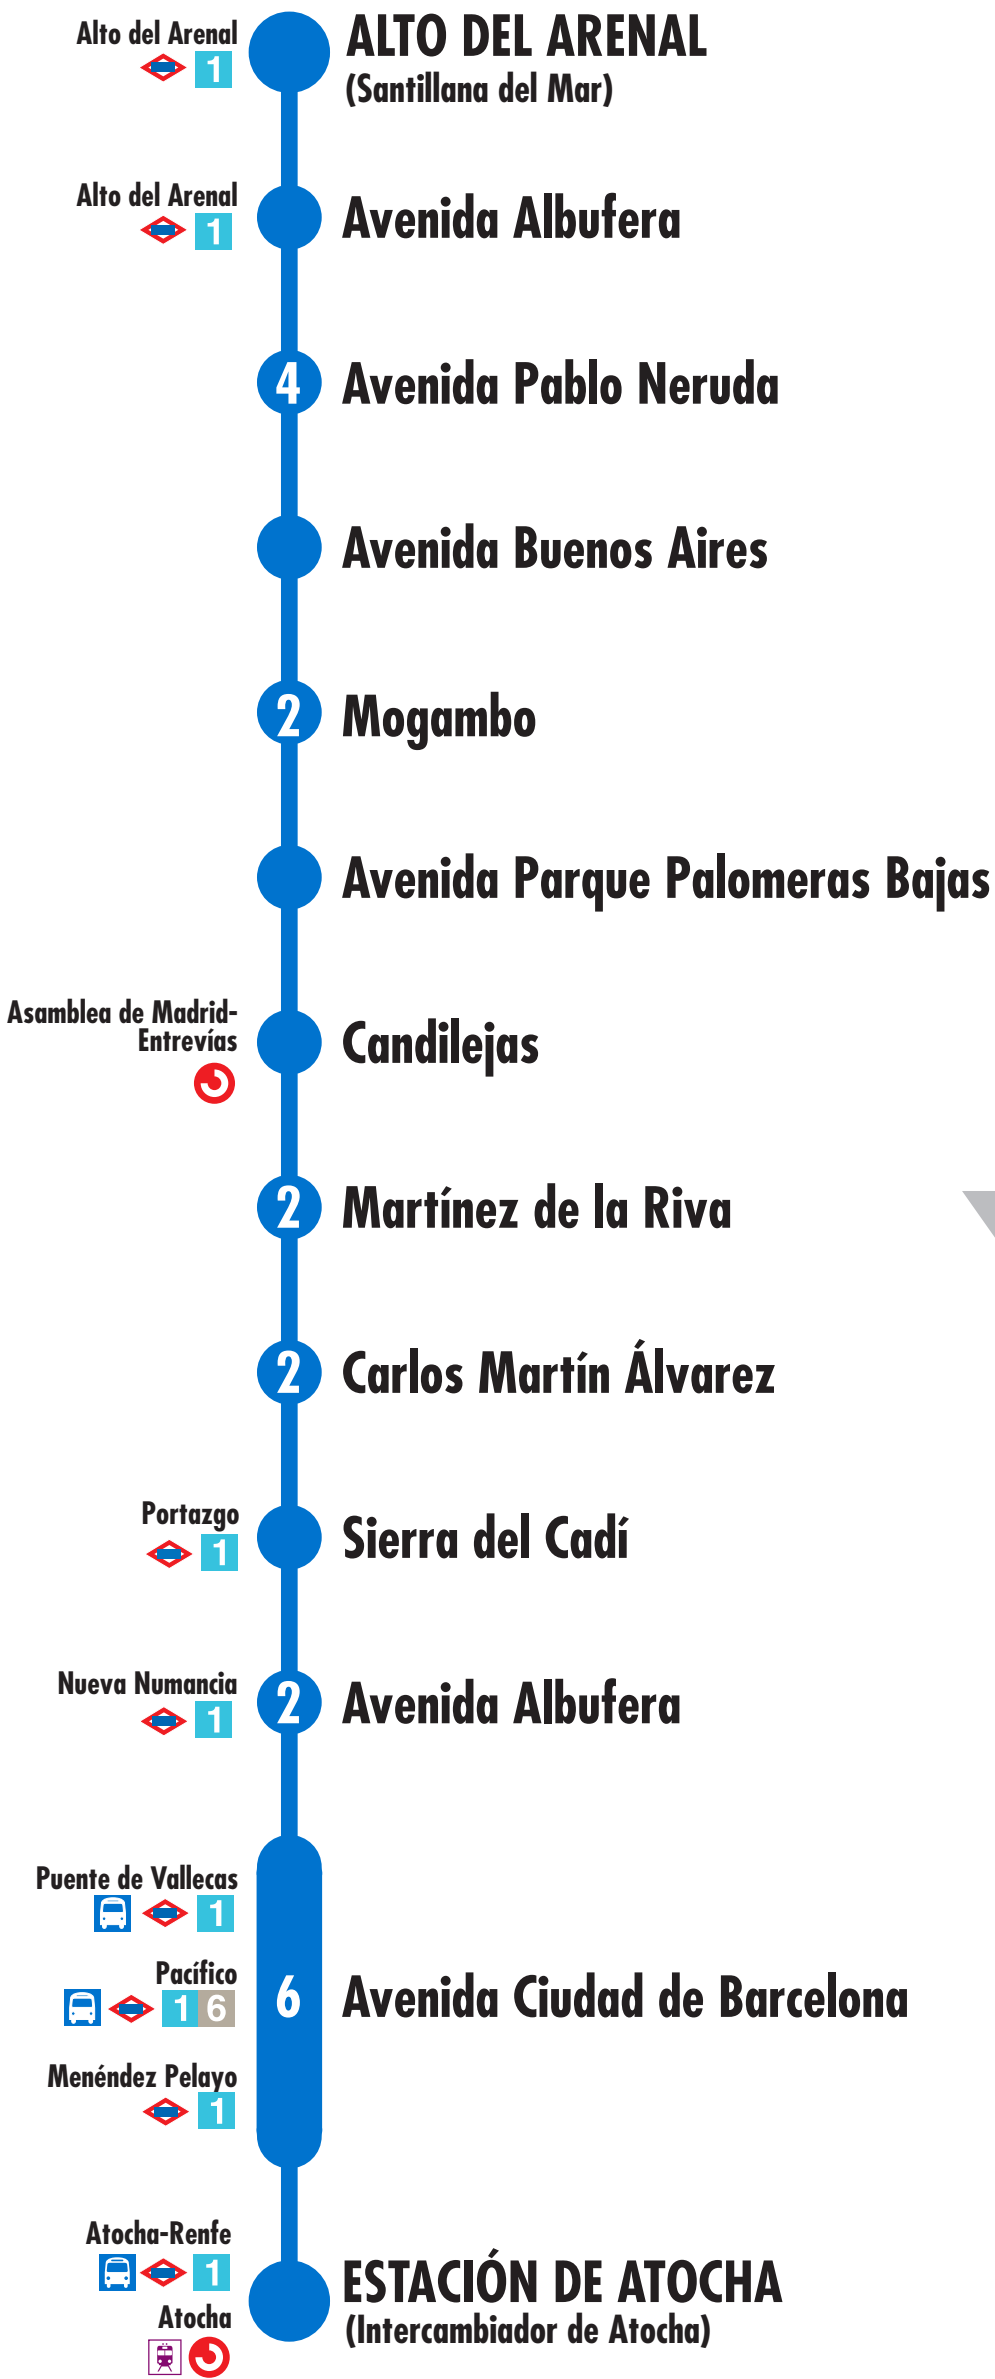

57

Estación de Atocha Alto del Arenal

057-S2-Ene21

2 Número de paradas en la calle o vía indicada

Usted está aquí

Terminales Bus EMT
 Terminales Bus Interurbano
 Terminales Bus Largo Recorrido
 Estación de Metro y línea
 Cercanías
 Ferrocarril de Largo Recorrido
 Metro Ligero

Horarios y frecuencias del servicio (Excepto puentes y temporadas de Semana Santa y Verano)

057-S2-Mar19-9641

Tipo de día	Horario de salida de cabecera Primer servicio - Último servicio		Frecuencias de paso programadas	
	Estación de Atocha	Alto del Arenal	Horas	Frecuencias
Lunes a Viernes Laborables	5:55 - 23:30	5:20 - 23:00	De 6 a 9 De 9 a 20 De 20 a 23	> Cada 9-13 min > Cada 11-14 min > Cada 12-19 min
Sábados Laborables	5:55 - 23:30	5:20 - 23:00	De 6 a 10 De 10 a 21 De 21 a 23	> Cada 18-31 min > Cada 15-20 min > Cada 15-25 min
Domingos y Festivos	7:30 - 23:30	7:00 - 23:00	De 7 a 10 De 10 a 21 De 21 a 23	> Cada 18-31 min > Cada 15-20 min > Cada 20-30 min