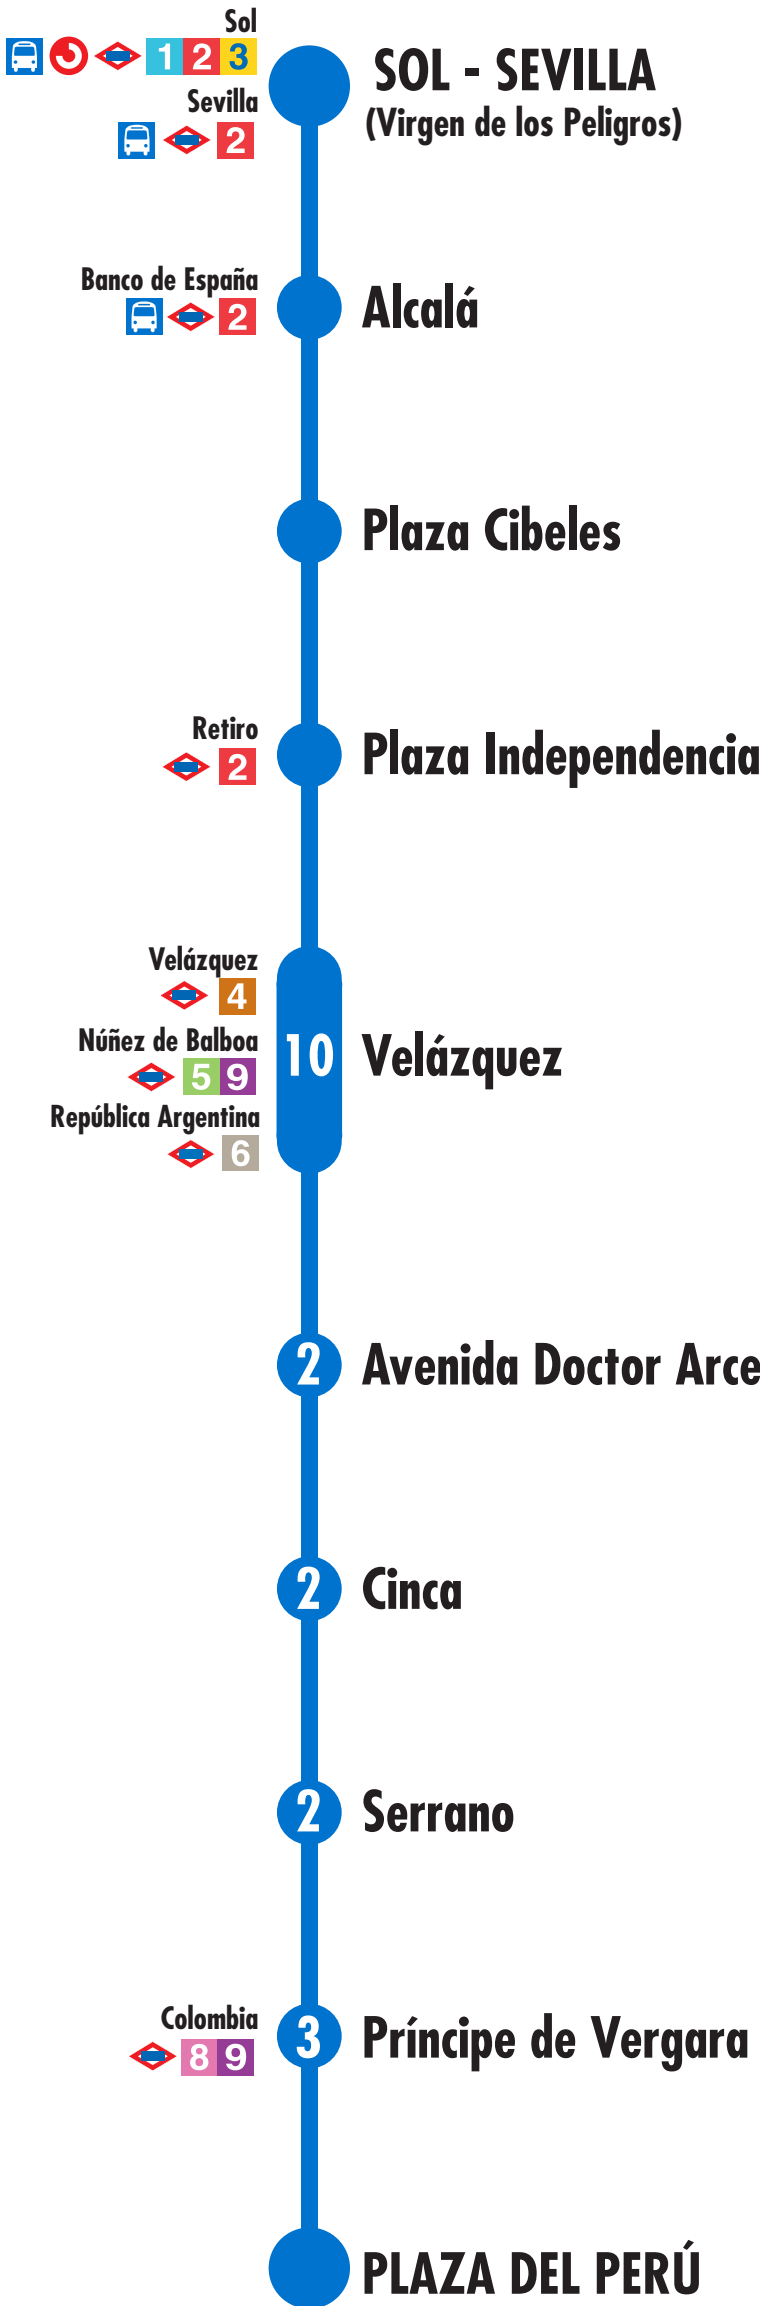

# Sol - Sevilla Plaza del Perú

Sol  
1 2 3

Sevilla  
2

Banco de España  
2

Retiro  
2

Velázquez  
4  
Núñez de Balboa  
5 9  
República Argentina  
6

Colombia  
8 9

051-S1-Ago20

**2** Número de paradas en la calle o vía indicada

Usted está aquí

Terminales Bus EMT  
 Terminales Bus Interurbano  
 Terminales Bus Largo Recorrido  
 Estación de Metro y línea  
 Renfe Cercanías  
 Ferrocarril de Largo Recorrido  
 Metro Ligero

## Horarios y frecuencias del servicio (Excepto puentes y temporadas de Semana Santa y Verano)

051-S1-May19-9814

Tipo de día	Horario de salida de cabecera Primer servicio - Último servicio		Frecuencias de paso programadas	
	Sol - Sevilla	Plaza del Perú	Horas	Frecuencias
Lunes a Viernes Laborables	6:27 - 23:30	6:05 - 23:05	De 6 a 8 De 8 a 22 De 22 a 23	> Cada 12-18 min > Cada 10-13 min > Cada 12-20 min
Sábados Laborables	6:27 - 23:30	6:05 - 23:05	De 6 a 9 De 9 a 22 De 22 a 23	> Cada 17-25 min > Cada 13-19 min > Cada 17-22 min
Domingos y Festivos	7:30 - 23:30	7:00 - 23:05	De 7 a 9 De 9 a 23	> Cada 18-28 min > Cada 15-23 min