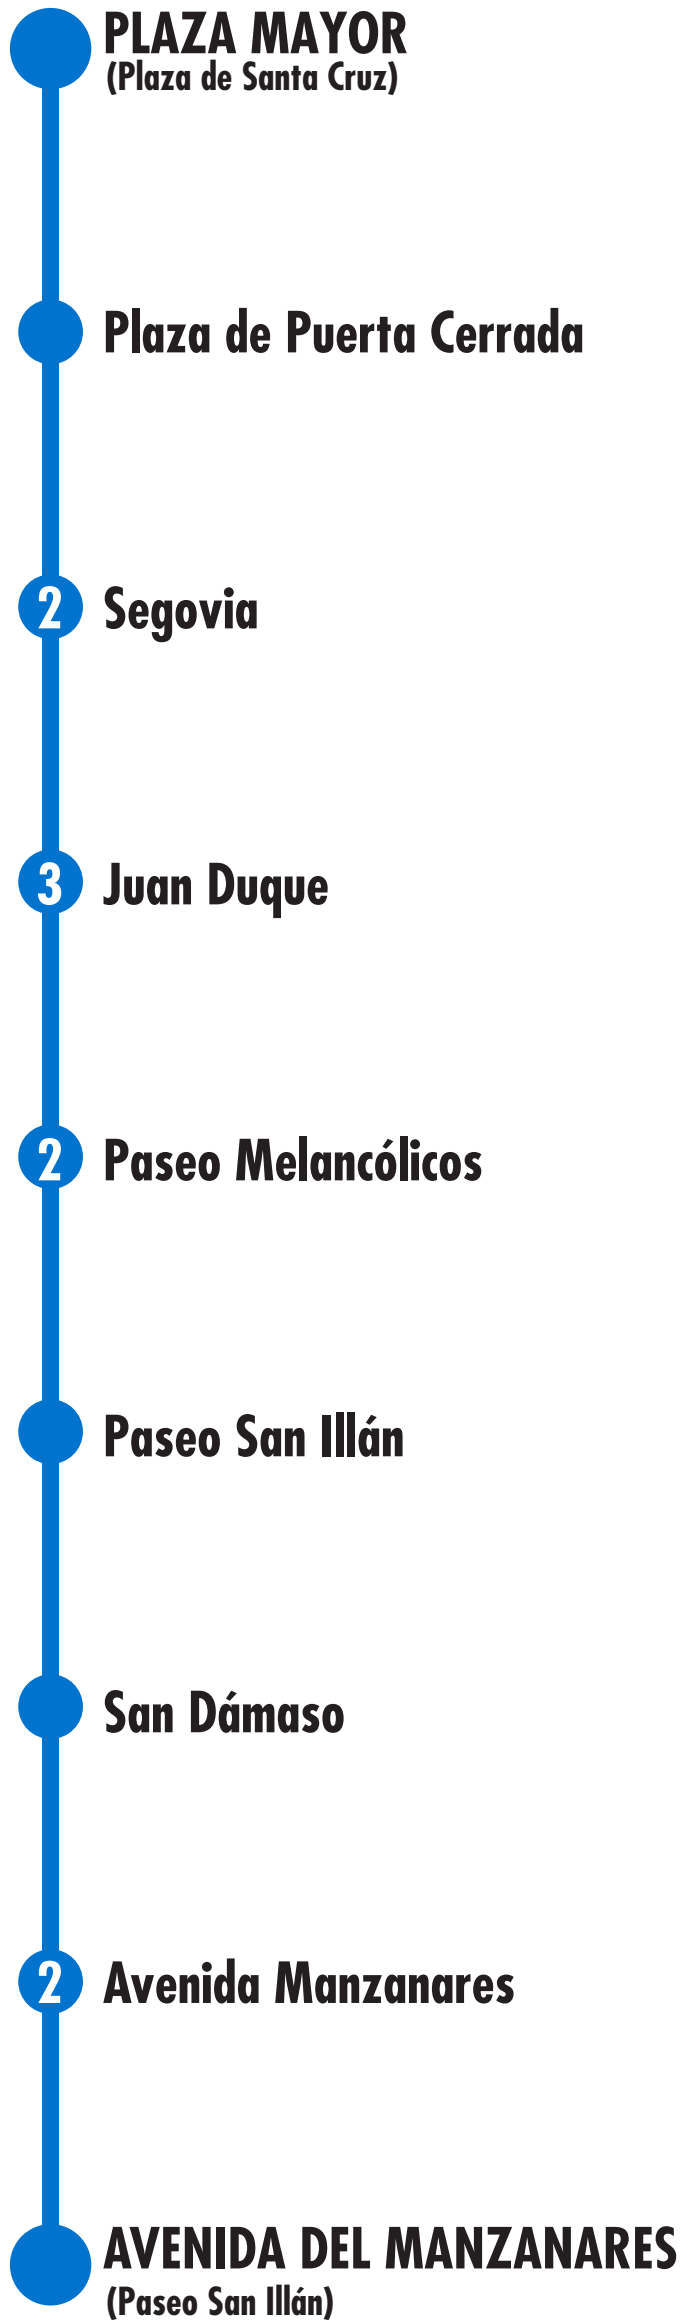

# Plaza Mayor Av. del Manzanares

050-S1-Dic18

**2** Número de paradas en la calle o vía indicada

Usted está aquí

Terminales Bus EMT  
 Terminales Bus Interurbano  
 Terminales Bus Largo Recorrido  
 Estación de Metro y línea  
 Renfe Cercanías  
 Ferrocarril de Largo Recorrido  
 Metro Ligero

## Horarios y frecuencias del servicio (Excepto puentes y temporadas de Semana Santa y Verano)

050-S1-Ene14-5146

| Tipo de día                | Horario de salida de cabecera<br>Primer servicio - Último servicio |                | Frecuencias de paso programadas               |   |
|----------------------------|--|----------------|---|---|
|                            | Plaza Mayor  | Av. Manzanares | Horas   | Frecuencias   |
| Lunes a Viernes Laborables | 6:48 - 23:30   | 6:30 - 23:13   | De 7 a 10<br>De 10 a 21<br>De 21 a 23         | <ul style="list-style-type: none"> <li>➤ Cada 9-13 min.</li> <li>➤ Cada 11-13 min.</li> <li>➤ Cada 12-15 min.</li> </ul>  |
| Sábados Laborables         | 6:48 - 23:30   | 6:30 - 23:13   | De 7 a 8<br>De 8 a 10 y 21 a 23<br>De 10 a 21 | <ul style="list-style-type: none"> <li>➤ Cada 13-20 min.</li> <li>➤ Cada 11-16 min.</li> <li>➤ Cada 11-13 min.</li> </ul> |
| Domingos y Festivos        | 7:30 - 23:30   | 7:00 - 23:13   | De 7 a 10 y 22 a 23<br>De 10 a 22             | <ul style="list-style-type: none"> <li>➤ Cada 15-25 min.</li> <li>➤ Cada 14-17 min.</li> </ul>                            |