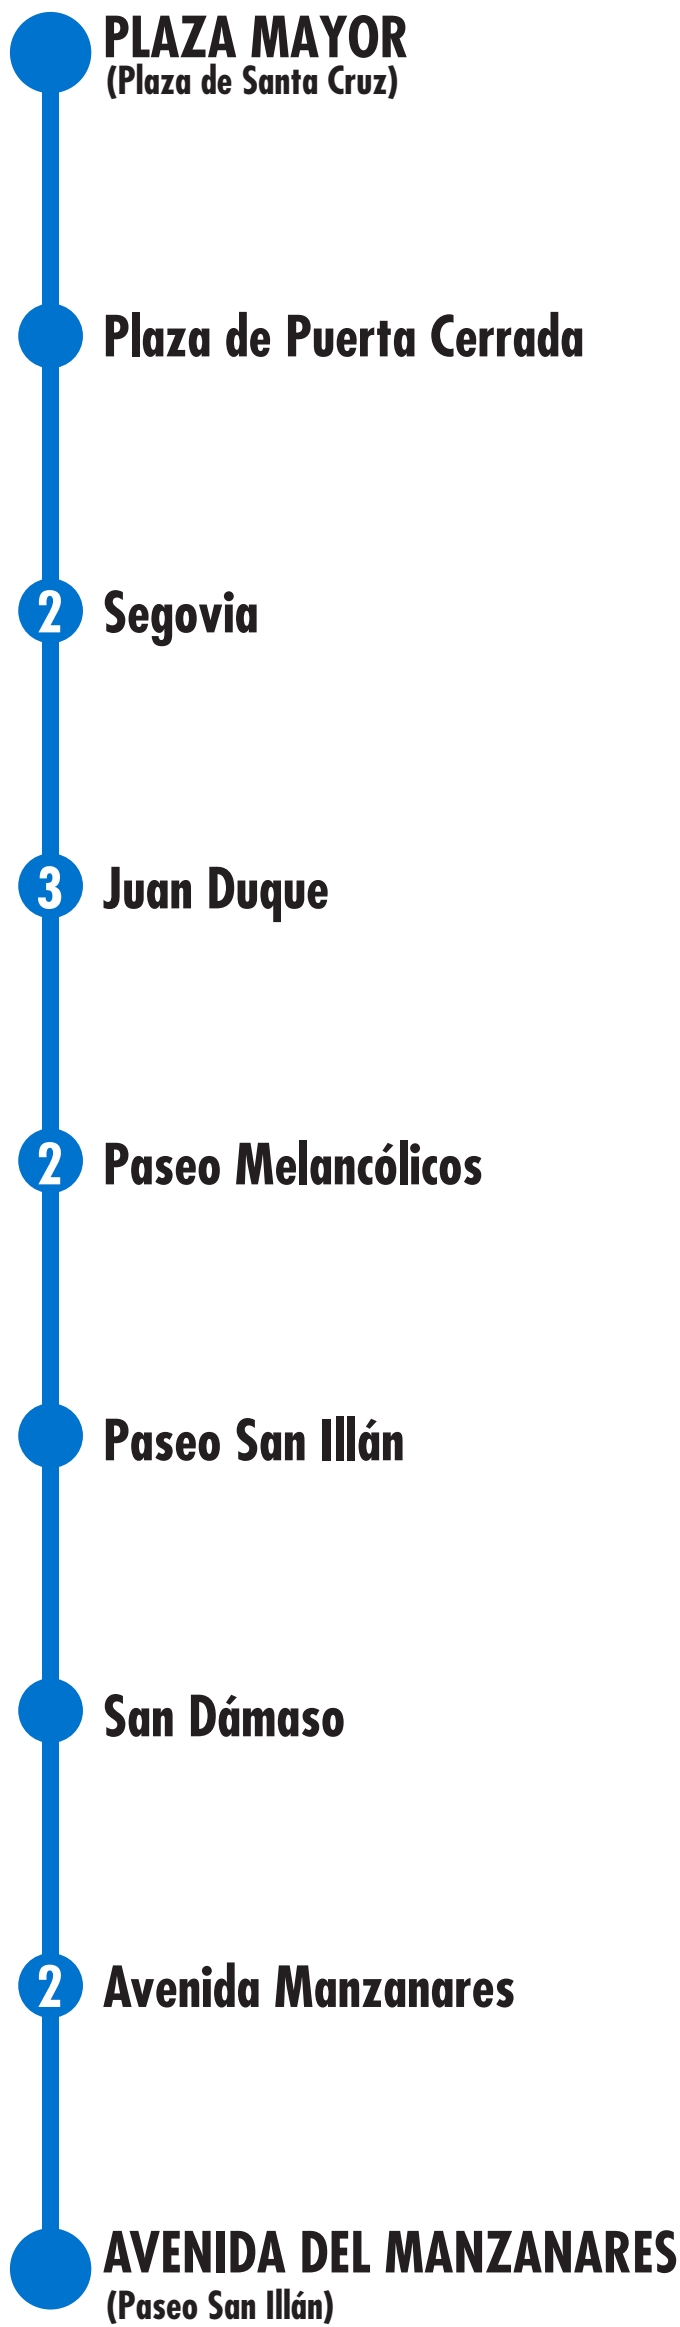

50

Plaza Mayor Av. del Manzanares

050-S1-Dic18

2 Número de paradas en la calle o vía indicada

Usted está aquí

Terminales Bus EMT
 Terminales Bus Interurbano
 Terminales Bus Largo Recorrido
 Estación de Metro y línea
 Renfe Cercanías
 Ferrocarril de Largo Recorrido
 Metro Ligero

Horarios y frecuencias del servicio (Excepto puentes y temporadas de Semana Santa y Verano)

050-S1-Mar21-0B667

Tipo de día	Horario de salida de cabecera Primer servicio - Último servicio		Frecuencias de paso programadas	
	Plaza Mayor	Av. Manzanares	Horas	Frecuencias
Lunes a Viernes Laborables	6:48 - 23:30	6:30 - 23:13	De 6 a 21 De 21 a 23	➤ Cada 9-13 min ➤ Cada 12-18 min
Sábados Laborables	6:48 - 23:30	6:30 - 23:13	De 6 a 10 De 10 a 22 De 20 a 23	➤ Cada 13-20 min ➤ Cada 11-15 min ➤ Cada 13-20 min
Domingos y Festivos	7:30 - 23:30	7:00 - 23:13	De 7 a 10 De 10 a 21 De 21 a 23	➤ Cada 15-25 min ➤ Cada 14-16 min ➤ Cada 15-20 min