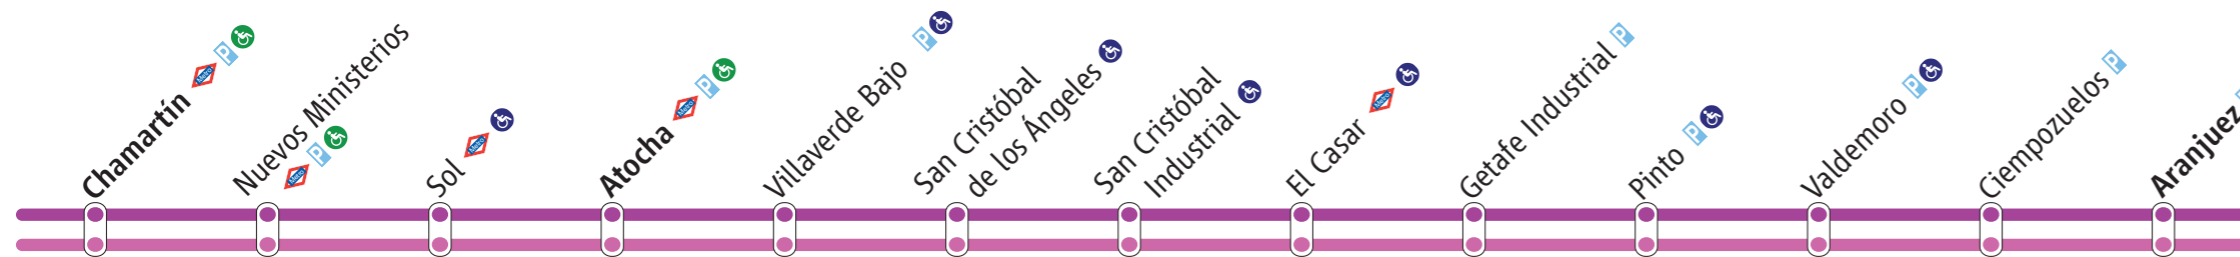

Línea
C-3a
Madrid

C-8

C-10

El Escorial
Cercedilla
Villalba

➔ Chamartín - Atocha - Aranjuez

Primeros Trenes

						5:35	5:40	5:44	5:48	5:52								6:26	T4		
5:47	5:53	5:55				6:00	6:04	6:08	6:12	6:16	6:30	6:33	6:36	6:41	6:46	6:51		6:55	AZ		
											6:36	6:39	6:42	6:47	6:52		6:56	7:01	AH		
						6:15	6:20	6:24	6:28	6:32								7:06	T4		
				5:57	6:03	6:09	6:17	6:22	6:27	6:31	6:35	6:39	6:43	6:55	6:58	7:01	7:07	7:12	7:16	7:21	GJ
6:15	6:21	6:23				6:28	6:32	6:36	6:40	6:44	6:56	6:59	7:03	7:08	7:13	7:18		7:22	AZ		
6:25	6:31	6:33				6:38				6:52								7:24	MH		
6:30	6:36	6:38				6:43	6:47	6:51	6:55	6:59	7:12	7:15	7:18	7:22	7:27	7:32		7:36	AZ		
						6:47	6:52	6:56	7:00	7:04								7:38	T4		
											7:18	7:21	7:24	7:29	7:34		7:38	7:43	AH		
				6:27	6:33	6:39	6:47	6:52	6:57	7:01	7:05	7:09	7:13	7:25	7:28	7:31	7:37	7:42	7:46	7:51	GJ

Frecuencia aproximada de Trenes Sábados y Festivos

Villalba			Atocha			Cercedilla			Atocha			El Escorial			Atocha		
De	A	Frecuencia	De	A	Frecuencia	De	A	Frecuencia	De	A	Frecuencia	De	A	Frecuencia	De	A	Frecuencia
6.15	23.17	15'	6.27	22.33	60'	5.47	22.13	60'									

Estos horarios se publican con carácter informativo y pueden registrar alguna modificación por razones operativas

Línea
C-3
Madrid

C-3a

**Chamartín -
Atocha**

→ **Aranjuez**

Primeros Trenes

5:12	5:17	5:22	5:26	5:34	5:36	5:39	5:42	5:45	5:50	5:55	6:00	6:11
5:37	5:42	5:47	5:51	5:59	6:01	6:04	6:07	6:10	6:15	6:20	6:25	6:36

Línea
C-3
Madrid

C-3a

**Chamartín -
Atocha**

→ **Aranjuez**

Trenes CIVIS

Laborables excepto Sábados

Chamartín	N. Ministerios	Sol	Atocha	El Casar	Pinto	Valdemoro	Ciempozuelos	Aranjuez
14:21	14:26	14:31	14:35	14:48	14:53	14:58	15:03	15:14
15:21	15:26	15:31	15:35	15:48	15:53	15:58	16:03	16:14
18:42	18:47	18:52	18:56	19:09	19:15	19:20	19:24	19:35
20:21	20:26	20:31	20:35					