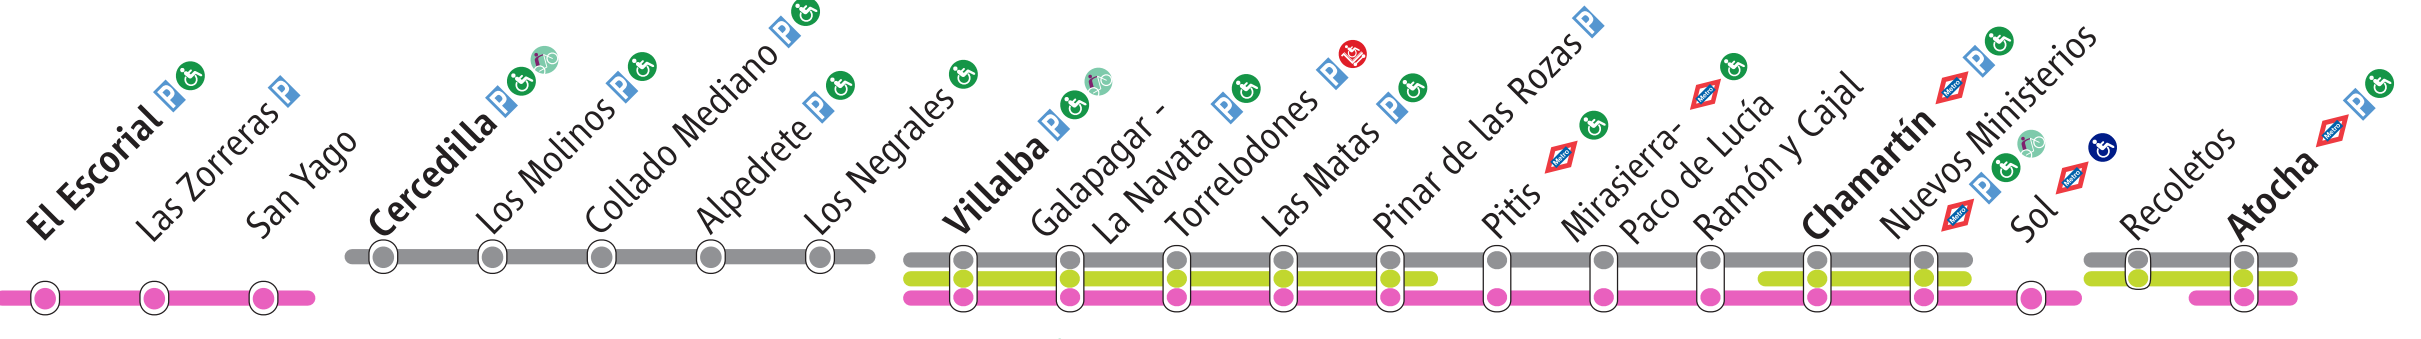

Línea
C-3a
Madrid

C-8

C-10

El Escorial
Cercedilla
Villalba

➔ Chamartín - Atocha - Aranjuez

Primeros Trenes

						5:35	5:40	5:44	5:48	5:52								6:26	T4		
5:47	5:53	5:55				6:00	6:04	6:08	6:12	6:16	6:30	6:33	6:36	6:41	6:46	6:51		6:55	AZ		
											6:36	6:39	6:42	6:47	6:52		6:56	7:01	AH		
						6:15	6:20	6:24	6:28	6:32								7:06	T4		
				5:57	6:03	6:09	6:17	6:22	6:27	6:31	6:35	6:39	6:43	6:55	6:58	7:01	7:07	7:12	7:16	7:21	GJ
6:15	6:21	6:23				6:28	6:32	6:36	6:40	6:44	6:56	6:59	7:03	7:08	7:13	7:18		7:22	AZ		
6:25	6:31	6:33				6:38				6:52								7:24	MH		
6:30	6:36	6:38				6:43	6:47	6:51	6:55	6:59	7:12	7:15	7:18	7:22	7:27	7:32		7:36	AZ		
						6:47	6:52	6:56	7:00	7:04								7:38	T4		
											7:18	7:21	7:24	7:29	7:34		7:38	7:43	AH		
				6:27	6:33	6:39	6:47	6:52	6:57	7:01	7:05	7:09	7:13	7:25	7:28	7:31	7:37	7:42	7:46	7:51	GJ

Últimos Trenes

22:13	22:19	22:21				22:26	22:30	22:34	22:38	22:42	22:56	22:59	23:02	23:07	23:12	23:17		23:21	AZ			
						22:46	22:50	22:54	22:58	21:02								21:36	MH			
											23:17	23:20	23:23	23:29	23:34		23:38	23:42				
			22:33	22:38	22:43	22:50	22:54	22:58	23:02	23:06	23:10	23:14	23:26	23:28	23:31	23:37	23:42		23:46	23:51	GJ	
											23:47	23:50	23:53	23:57								
						23:17	23:21	23:25	23:29	23:33											0:07	MH

Estos horarios se publican con carácter informativo y pueden registrar alguna modificación por razones operativas

Línea
C-3
Madrid

C-3a

**Chamartín -
Atocha**

→ **Aranjuez**

Primeros Trenes

5:12	5:17	5:22	5:26	5:34	5:36	5:39	5:42	5:45	5:50	5:55	6:00	6:11
5:37	5:42	5:47	5:51	5:59	6:01	6:04	6:07	6:10	6:15	6:20	6:25	6:36

Línea
C-3
Madrid

C-3a

**Chamartín -
Atocha**

→ **Aranjuez**

Trenes CIVIS

Laborables excepto Sábados

Chamartín	N. Ministerios	Sol	Atocha	El Casar	Pinto	Valdemoro	Ciempozuelos	Aranjuez
14:21	14:26	14:31	14:35	14:48	14:53	14:58	15:03	15:14
15:21	15:26	15:31	15:35	15:48	15:53	15:58	16:03	16:14
18:42	18:47	18:52	18:56	19:09	19:15	19:20	19:24	19:35
20:21	20:26	20:31	20:35					