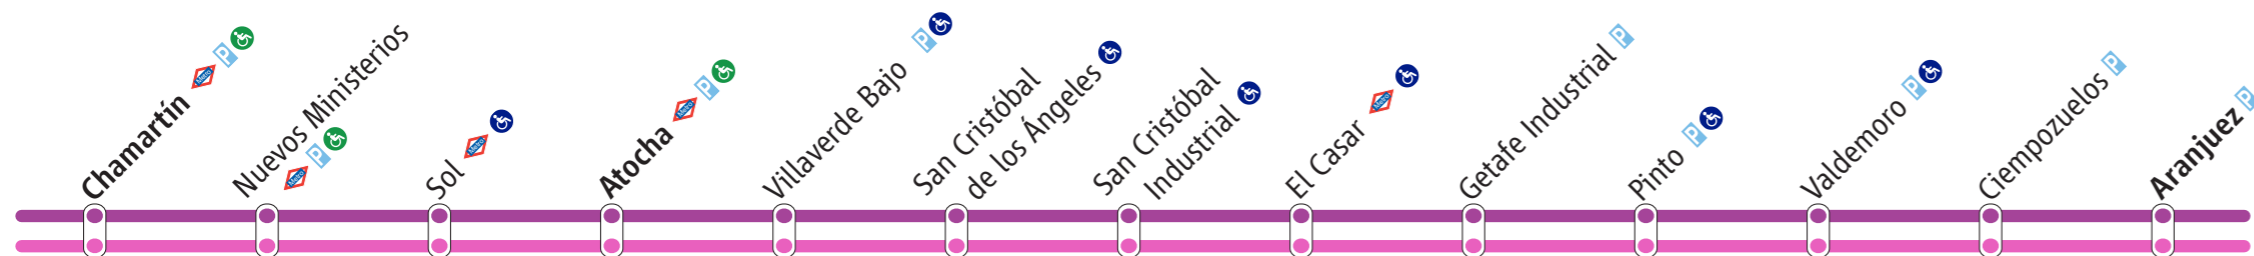

**Chamartín -
Atocha**

→ Aranjuez

Primeros Trenes

5:12	5:17	5:22	5:26	5:34	5:36	5:39	5:42	5:45	5:50	5:55	6:00	6:11
5:37	5:42	5:47	5:51	5:59	6:01	6:04	6:07	6:10	6:15	6:20	6:25	6:36

Últimos Trenes

23:07	23:12	23:17	23:21	2:29	23:31	23:34	23:37	23:40	23:45	23:50	23:55	0:06
23:37	23:42	23:47	23:51	23:59	0:01	0:04	0:07	0:10	0:15	0:20	0:25	0:36

- Laborables excepto sábados
- Sábados y festivos

**Frecuencia aproximada de trenes en período normal
Laborables Excepto Sábados**

Chamartín		Aranjuez	
De	A	Frecuencia	
5:37	8:28	15'	
8:28	14:07	25'	
14:07	23:37	15' / 30'	

**Frecuencia aproximada de trenes en período reducido del
03/12/2020 al 06/01/2021. Laborables Excepto Sábados**

Chamartín		Aranjuez	
De	A	Frecuencia	
5:37	8:28	15' / 20'	
8:28	14:07	30'	
14:07	23:37	15' / 30'	

**Frecuencia aproximada de trenes
Sábados y Festivos**

Chamartín		Aranjuez	
De	A	Frecuencia	
5:54	23:37	20' / 30'	

**Chamartín -
Atocha**

→ Aranjuez

Trenes CIVIS

Laborables excepto Sábados

Chamartín	N. Ministerios	Sol	Atocha	El Casar	Pinto	Valdemoro	Ciempozuelos	Aranjuez
14:21	14:26	14:31	14:35	14:48	14:53	14:58	15:03	15:14
15:21	15:26	15:31	15:35	15:48	15:53	15:58	16:03	16:14
18:42	18:47	18:52	18:56	19:09	19:15	19:20	19:24	19:35
20:21	20:26	20:31	20:35					