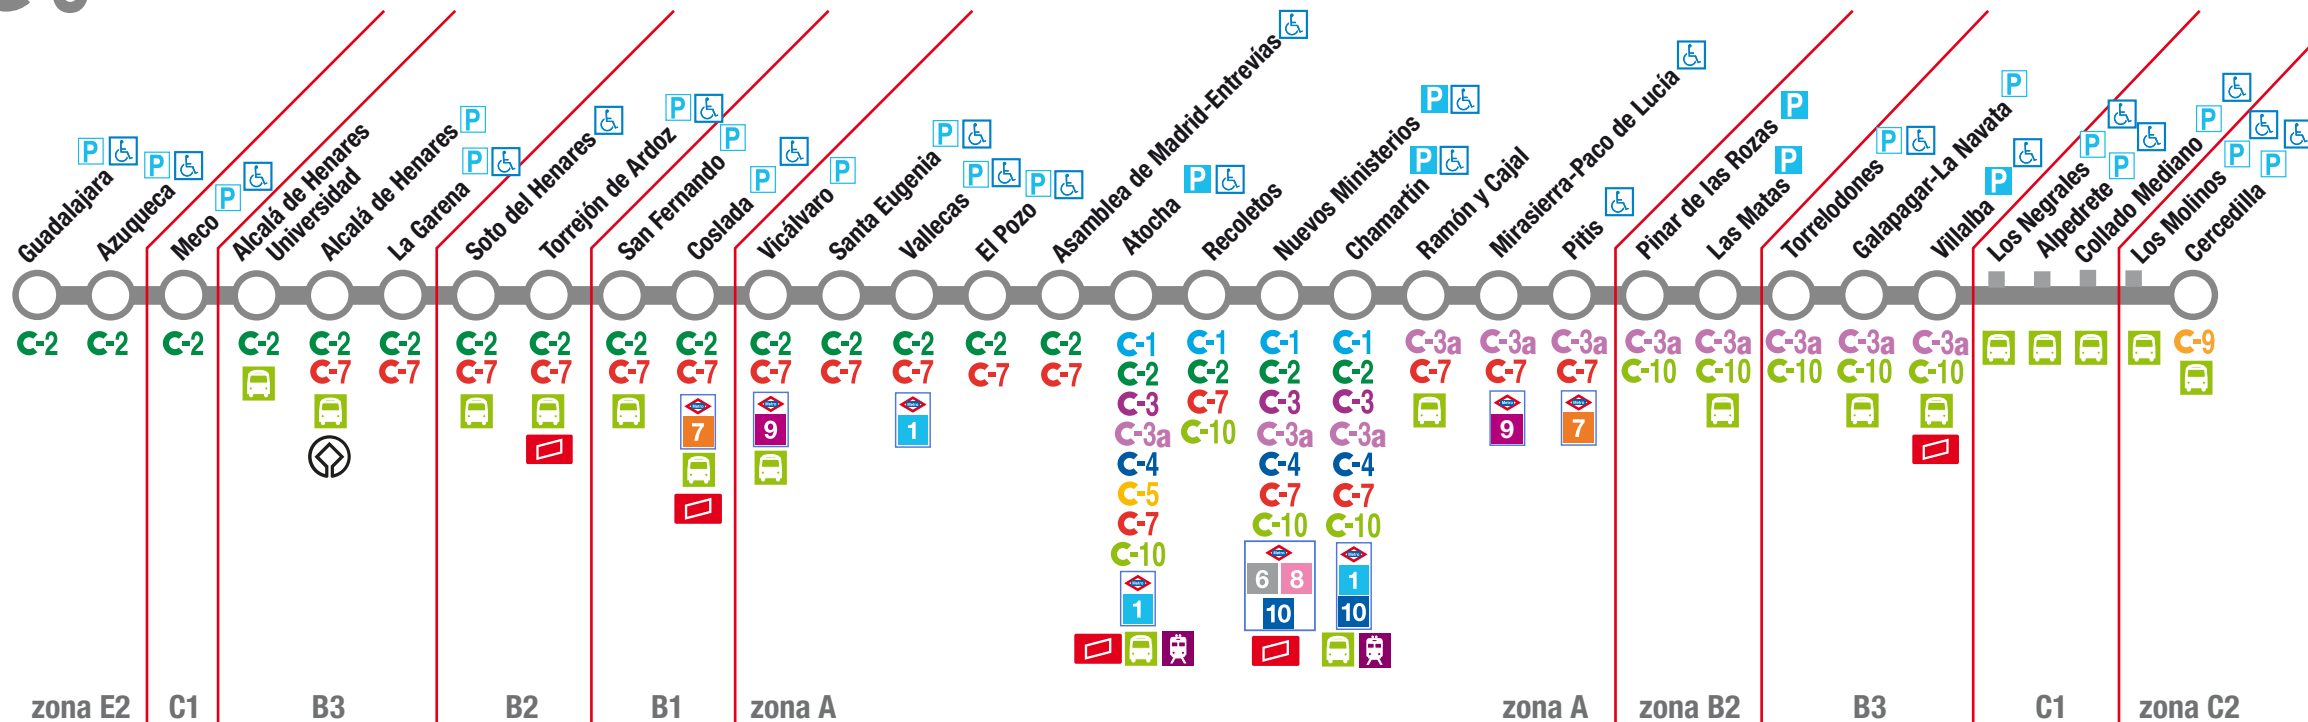

# Guadalajara - Alcalá de Henares - Atocha - Chamartín - Villalba - Cercedilla

### SÍMBOLOS - SYMBOLS

Estación accesible  
*Accessible Station*

Estación accesible.  
Circulación parcial de trenes accesibles  
*Accessible Station. Partial circulation accessible Trains*

Aparcamiento de disuasión de pago  
*Paid Park & Ride*

Aparcamiento de disuasión gratuito  
*Free Park & Ride*

Línea de Metro  
*Metro line*

Línea de Metro Ligero  
*Light Rail line*

Oficina de gestión  
**tarjeta transporte público**  
*Administration office*

Estación de ferrocarril de largo recorrido  
*Railway station*

Terminal de líneas de autobús interurbano  
*Suburban bus terminus*

Patrimonio Mundial (UNESCO)  
*World Heritage (UNESCO)*