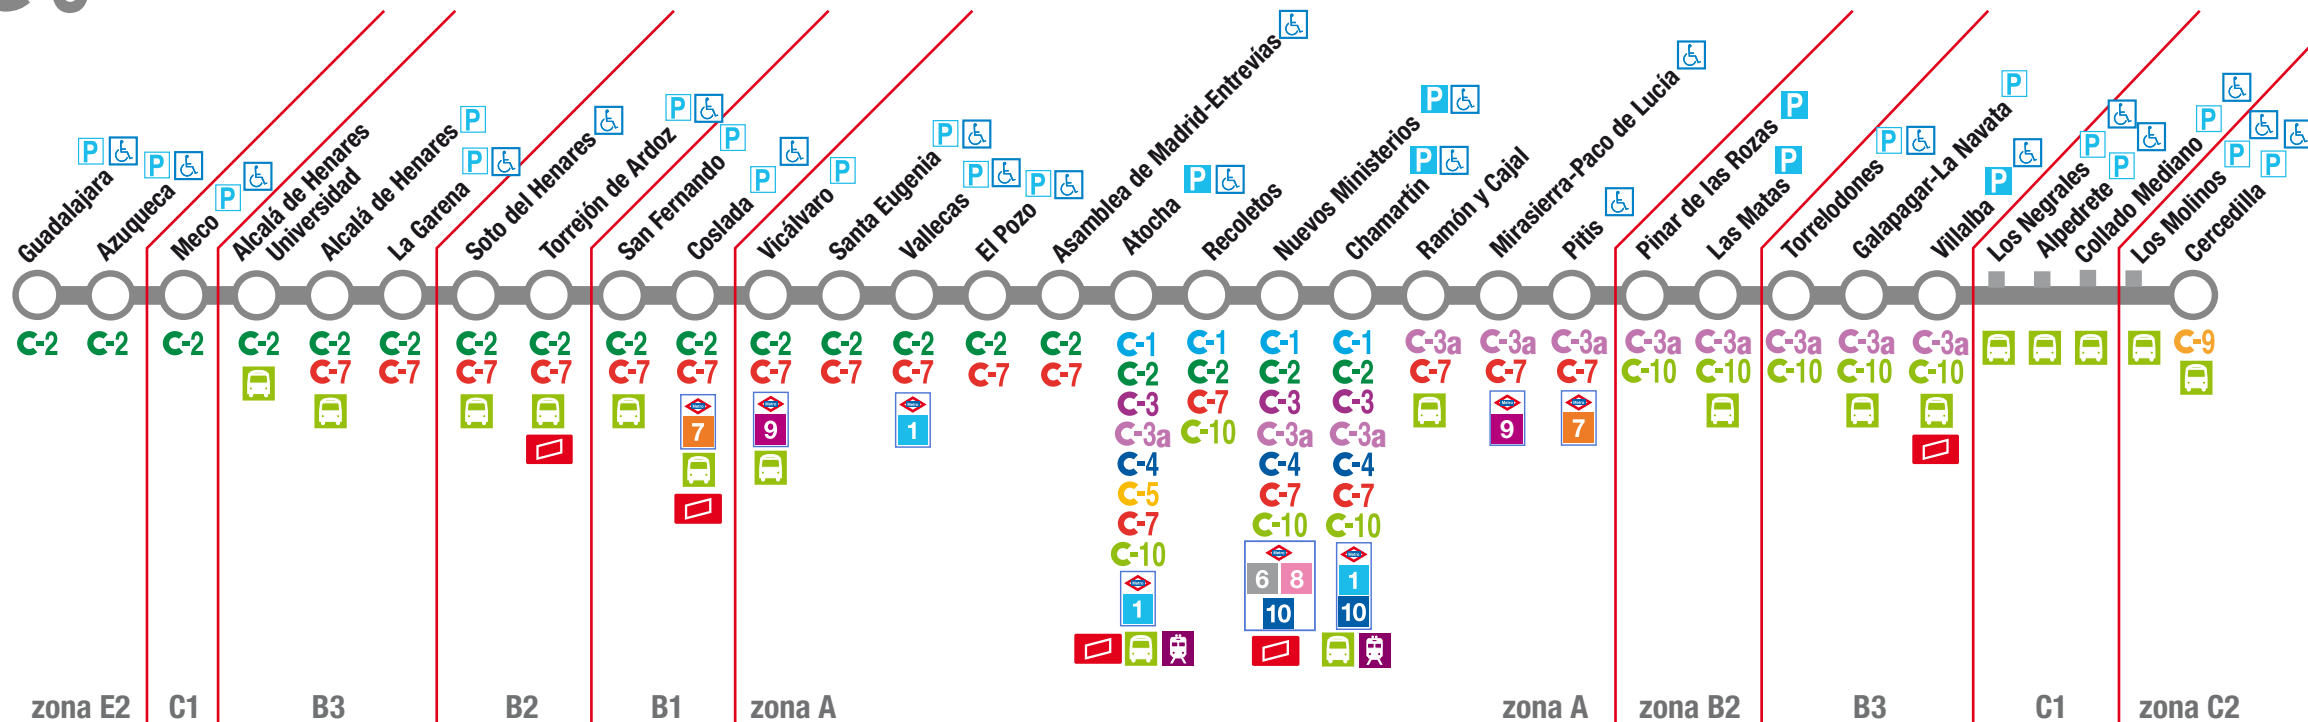

Guadalajara - Alcalá de Henares - Atocha - Chamartín - Villalba - Cercedilla

C-8

SÍMBOLOS - SYMBOLS

Estación accesible
Accessible Station

Estación accesible.
Circulación parcial de trenes accesibles
Accessible Station. Partial circulation accessible Trains

Aparcamiento de disuasión de pago
Paid Park & Ride

Aparcamiento de disuasión gratuito
Free Park & Ride

Línea de Metro
Metro line

Línea de Metro Ligero
Light Rail line

Oficina de gestión
tarjeta transporte público
Administration office

Estación de ferrocarril de largo recorrido
Railway station

Terminal de líneas de autobús interurbano
Suburban bus terminus