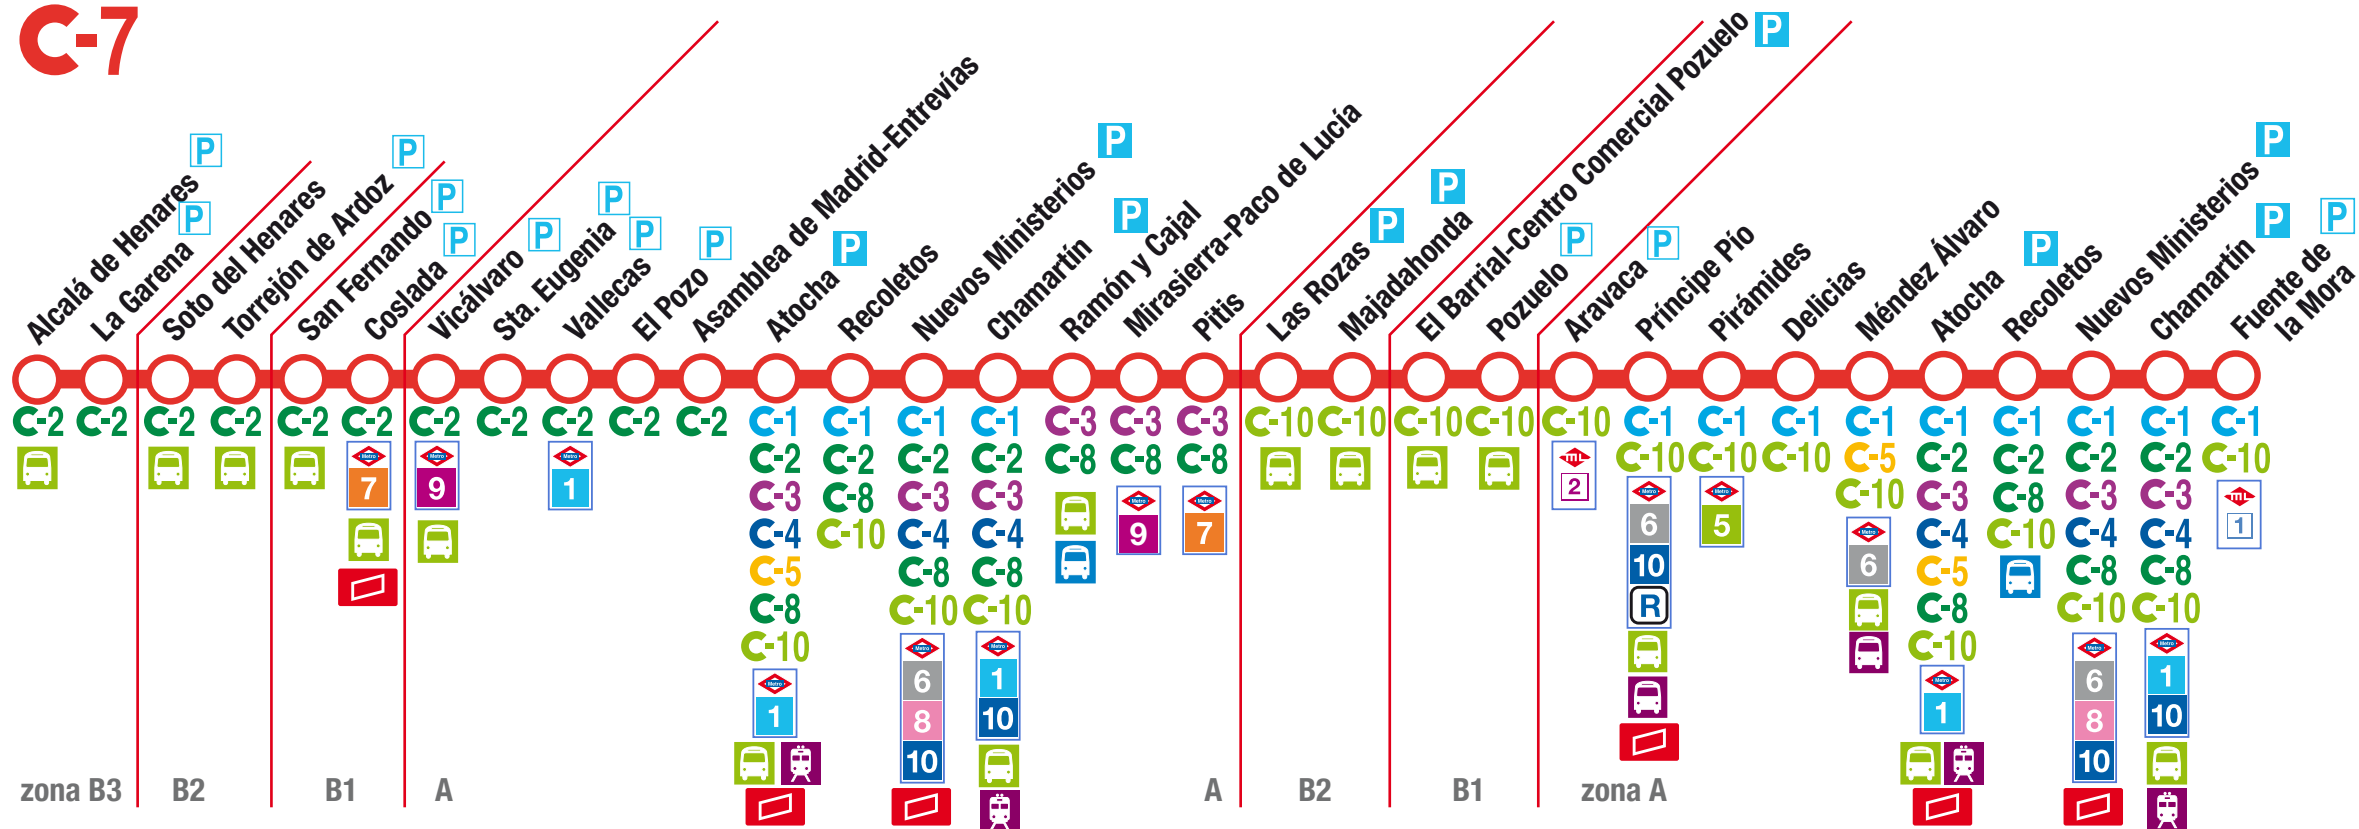

Alcalá de Henares - Atocha - Recoletos - Chamartín - Príncipe Pío - Atocha - Chamartín - Fuente de la Mora

C-7

SÍMBOLOS - SYMBOLS

P Aparcamiento de disuasión de pago
Paid Park & Ride

P Aparcamiento de disuasión gratuito
Free Park & Ride

Línea de Metro
Metro line

Línea de Metro Ligero
Light Rail line

Oficina de gestión
tarjeta transporte público
Administration office

Estación de ferrocarril de largo recorrido
Railway station

Terminal de líneas de autobús interurbano
Suburban bus terminus

Terminal de líneas de autobús de largo recorrido
Long distance bus terminus