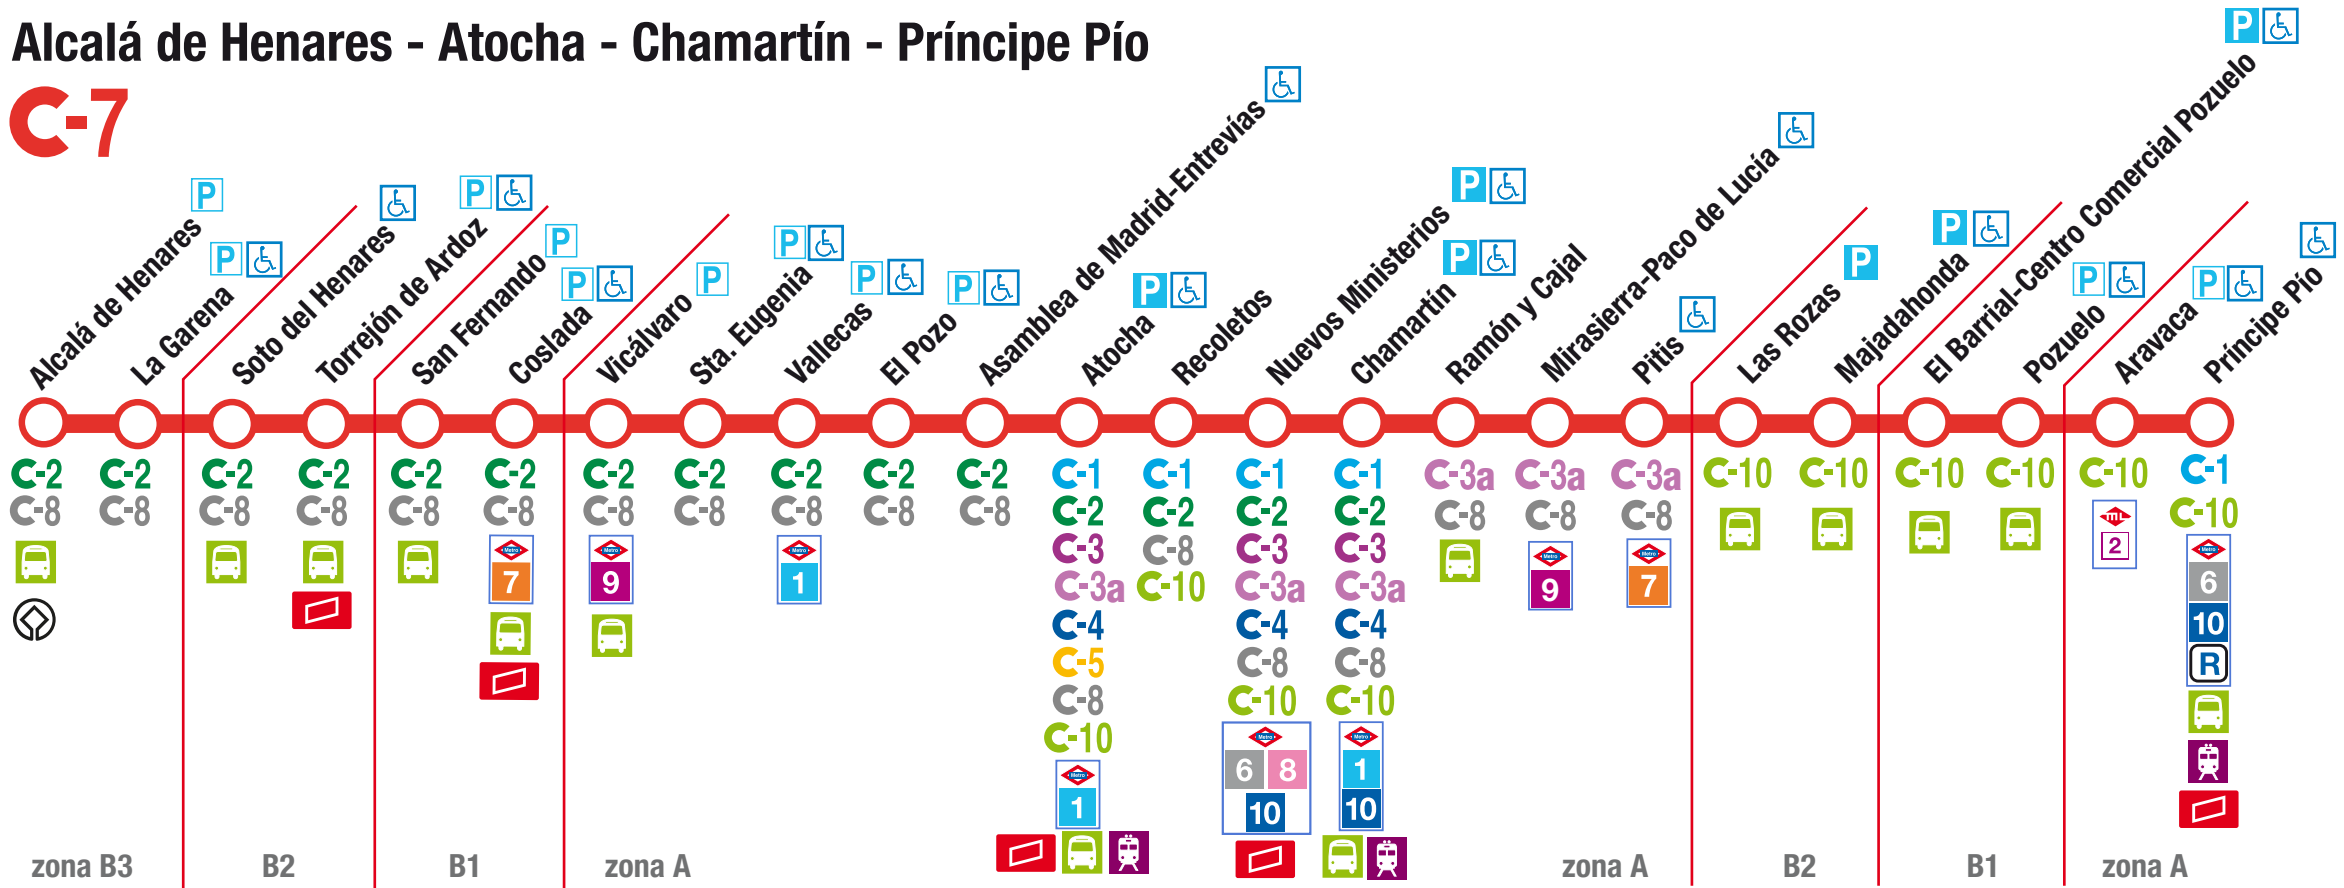

# Alcalá de Henares - Atocha - Chamartín - Príncipe Pío

## C-7

### SÍMBOLOS - SYMBOLS

- Estación accesible  
*Accessible Station*
- Estación accesible.  
Circulación parcial de trenes accesibles  
*Accessible Station. Partial circulation accessible Trains*
- Aparcamiento de disuasión de pago  
*Paid Park & Ride*
- Aparcamiento de disuasión gratuito  
*Free Park & Ride*

- Línea de Metro  
*Metro line*
- Línea de Metro Ligero  
*Light Rail line*

Oficina de gestión  
**tarjeta transporte público**  
*Administration office*

- Estación de ferrocarril de largo recorrido  
*Railway station*
- Terminal de líneas de autobús interurbano  
*Suburban bus terminus*
- Terminal de líneas de autobús de largo recorrido  
*Long distance bus terminus*
- Patrimonio Mundial (UNESCO)  
*World Heritage (UNESCO)*