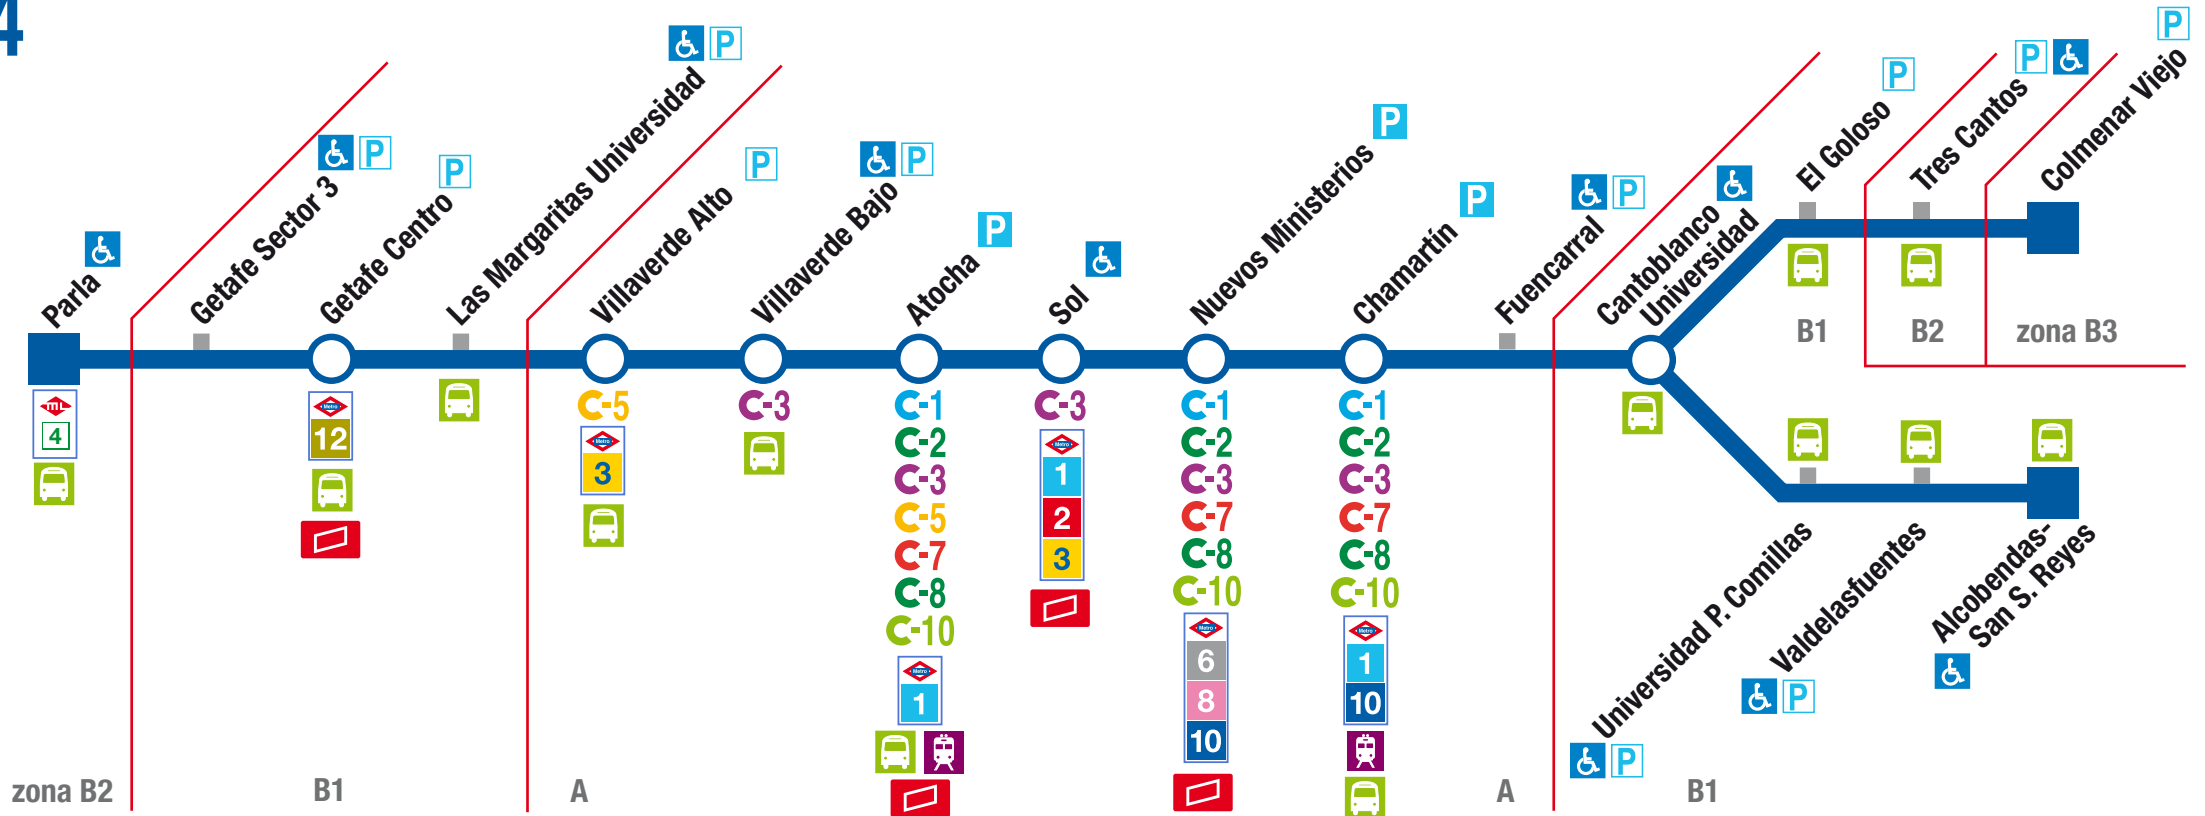

Parla - Atocha - Sol - Chamartín - Alcobendas-San Sebastián de los Reyes / Colmenar Viejo

C-4

SÍMBOLOS - SYMBOLS

- Estación accesible
Accessible Station
- Aparcamiento de disuasión de pago
Paid Park & Ride
- Aparcamiento de disuasión gratuito
Free Park & Ride

- Línea de Metro
Metro line
- Línea de Metro Ligero
Light Rail line

Oficina de gestión
tarjeta transporte público
Administration office

- Estación de ferrocarril de largo recorrido
Railway station
- Terminal de líneas de autobús interurbano
Suburban bus terminus