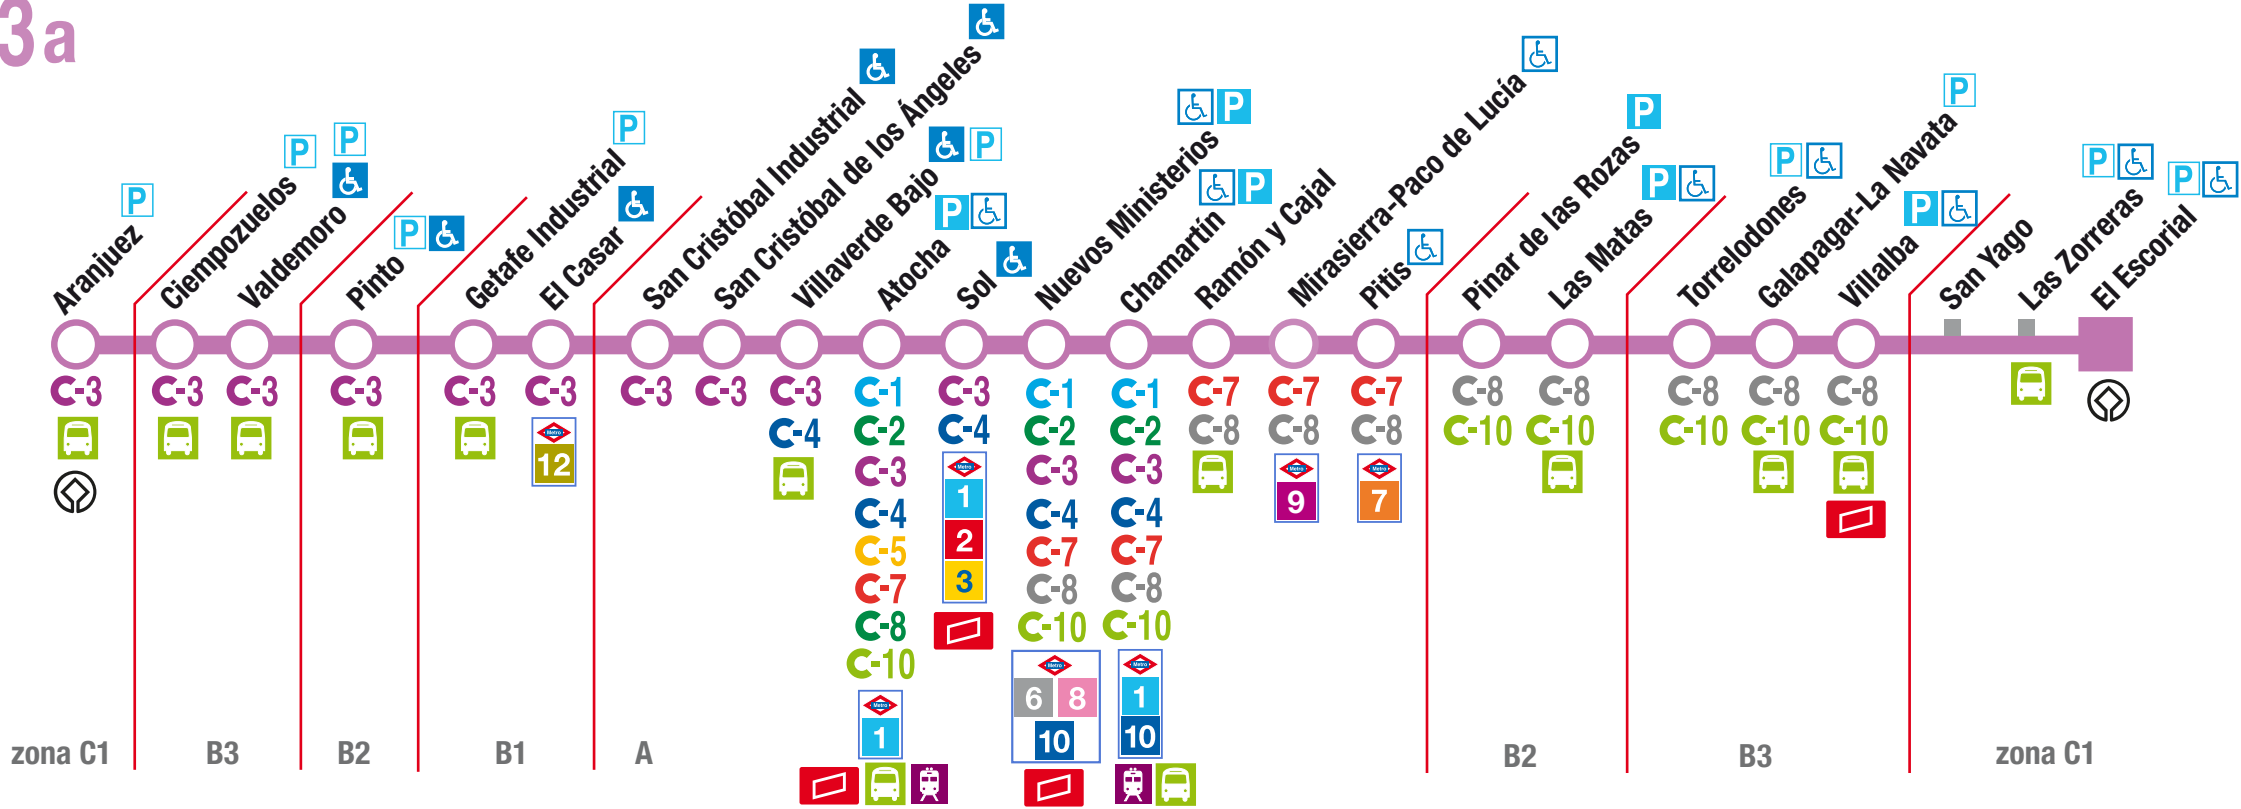

Aranjuez - Atocha - Sol - Chamartín - El Escorial

C-3a

SÍMBOLOS - SYMBOLS

- Estación accesible
Accessible Station
- Estación accesible.
Circulación parcial de trenes accesibles
Accessible Station. Partial circulation accessible Trains
- Aparcamiento de disuasión de pago
Paid Park & Ride
- Aparcamiento de disuasión gratuito
Free Park & Ride

- Línea de Metro
Metro line
- Oficina de gestión
tarjeta transporte público
Administration office

- Estación de ferrocarril de largo recorrido
Railway station
- Terminal de líneas de autobús interurbano
Suburban bus terminus
- Patrimonio Mundial (UNESCO)
World Heritage (UNESCO)