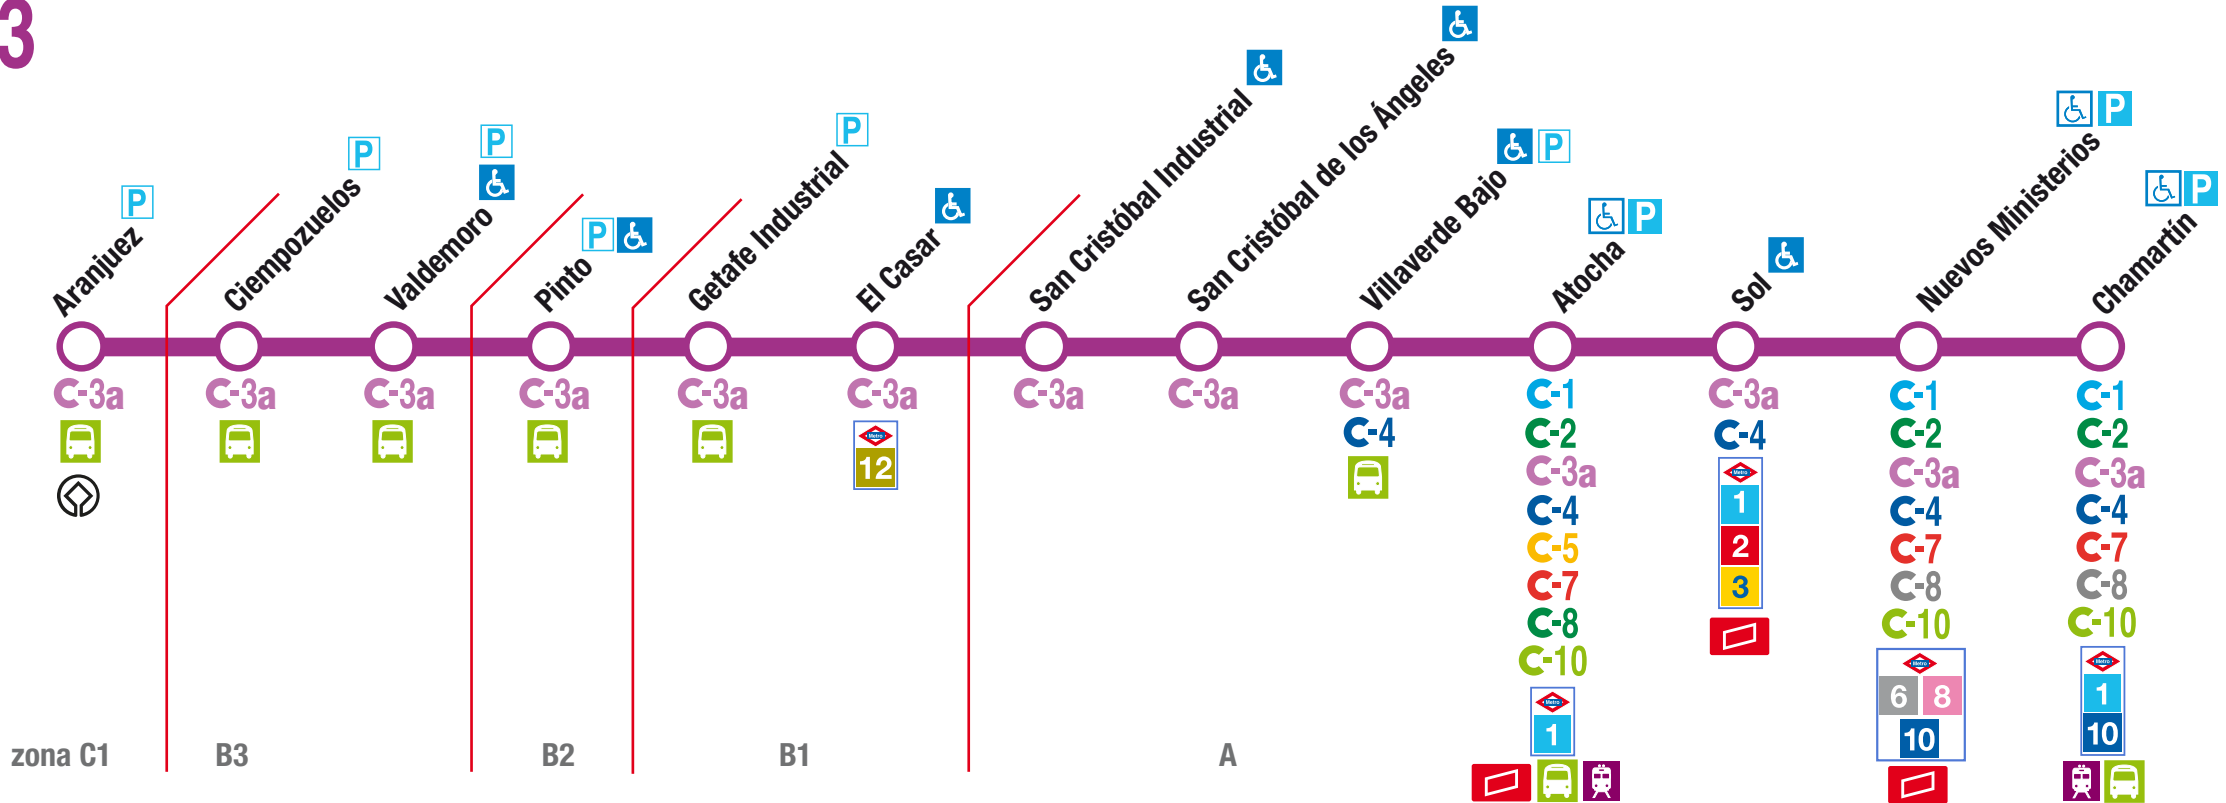

# Aranjuez - Atocha - Sol - Chamartín

## C-3

### SÍMBOLOS - SYMBOLS

-  Estación accesible  
*Accessible Station*
-  Estación accesible.  
Circulación parcial de trenes accesibles  
*Accessible Station. Partial circulation accessible Trains*
-  Aparcamiento de disuasión de pago  
*Paid Park & Ride*
-  Aparcamiento de disuasión gratuito  
*Free Park & Ride*

-  Línea de Metro  
*Metro line*
-  Oficina de gestión  
**tarjeta transporte público**  
*Administration office*

-  Estación de ferrocarril de largo recorrido  
*Railway station*
-  Terminal de líneas de autobús interurbano  
*Suburban bus terminus*
-  Patrimonio Mundial (UNESCO)  
*World Heritage (UNESCO)*