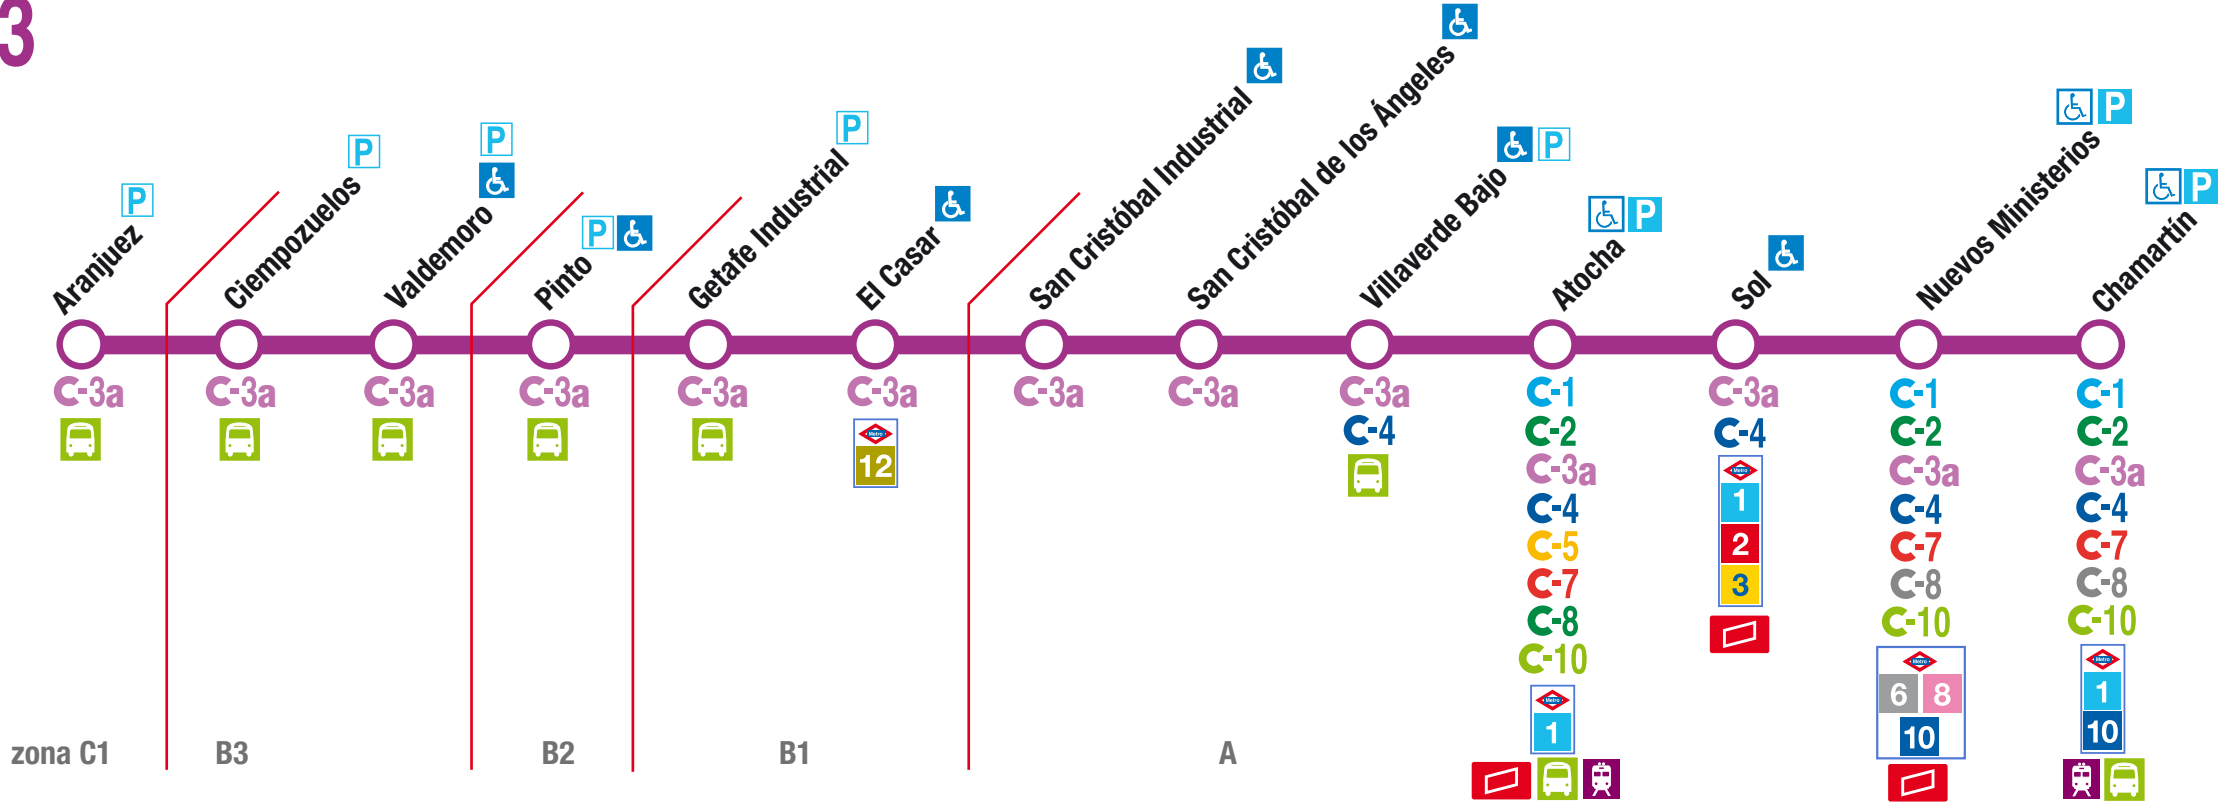

Aranjuez - Atocha - Sol - Chamartín

C-3

SÍMBOLOS - SYMBOLS

-  Estación accesible
Accessible Station
-  Estación accesible.
Circulación parcial de trenes accesibles
Accessible Station. Partial circulation accesible Trains
-  Aparcamiento de disuasión de pago
Paid Park & Ride
-  Aparcamiento de disuasión gratuito
Free Park & Ride

-  Línea de Metro
Metro line
-  Oficina de gestión
tarjeta transporte público
Administration office

-  Estación de ferrocarril de largo recorrido
Railway station
-  Terminal de líneas de autobús interurbano
Suburban bus terminus