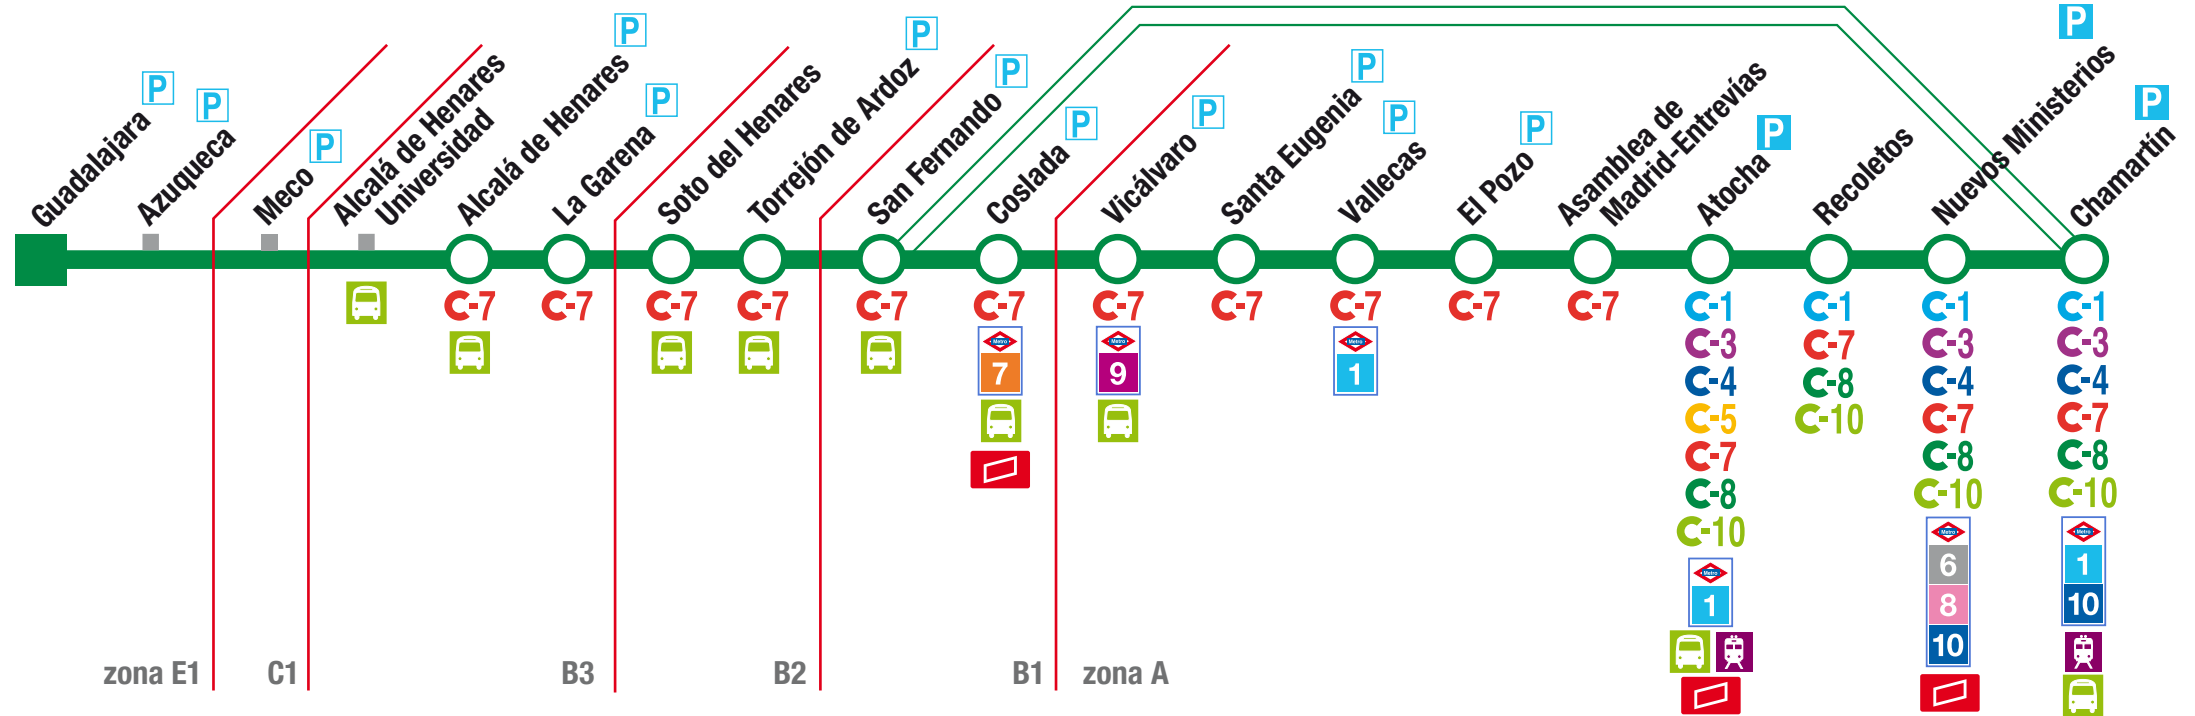

# Guadalajara - Atocha - Recoletos - Chamartín

## C-2

Trenes civis a Chamartín  
Civis trains to Chamartín

### SÍMBOLOS - SYMBOLS

Estación accesible  
Accessible Station

Aparcamiento de disuasión de pago  
Paid Park & Ride

Aparcamiento de disuasión gratuito  
Free Park & Ride

Línea de Metro  
Metro line

Oficina de gestión  
**tarjeta transporte público**  
Administration office

Estación de ferrocarril de largo recorrido  
Railway station

Terminal de líneas de autobús interurbano  
Suburban bus terminus