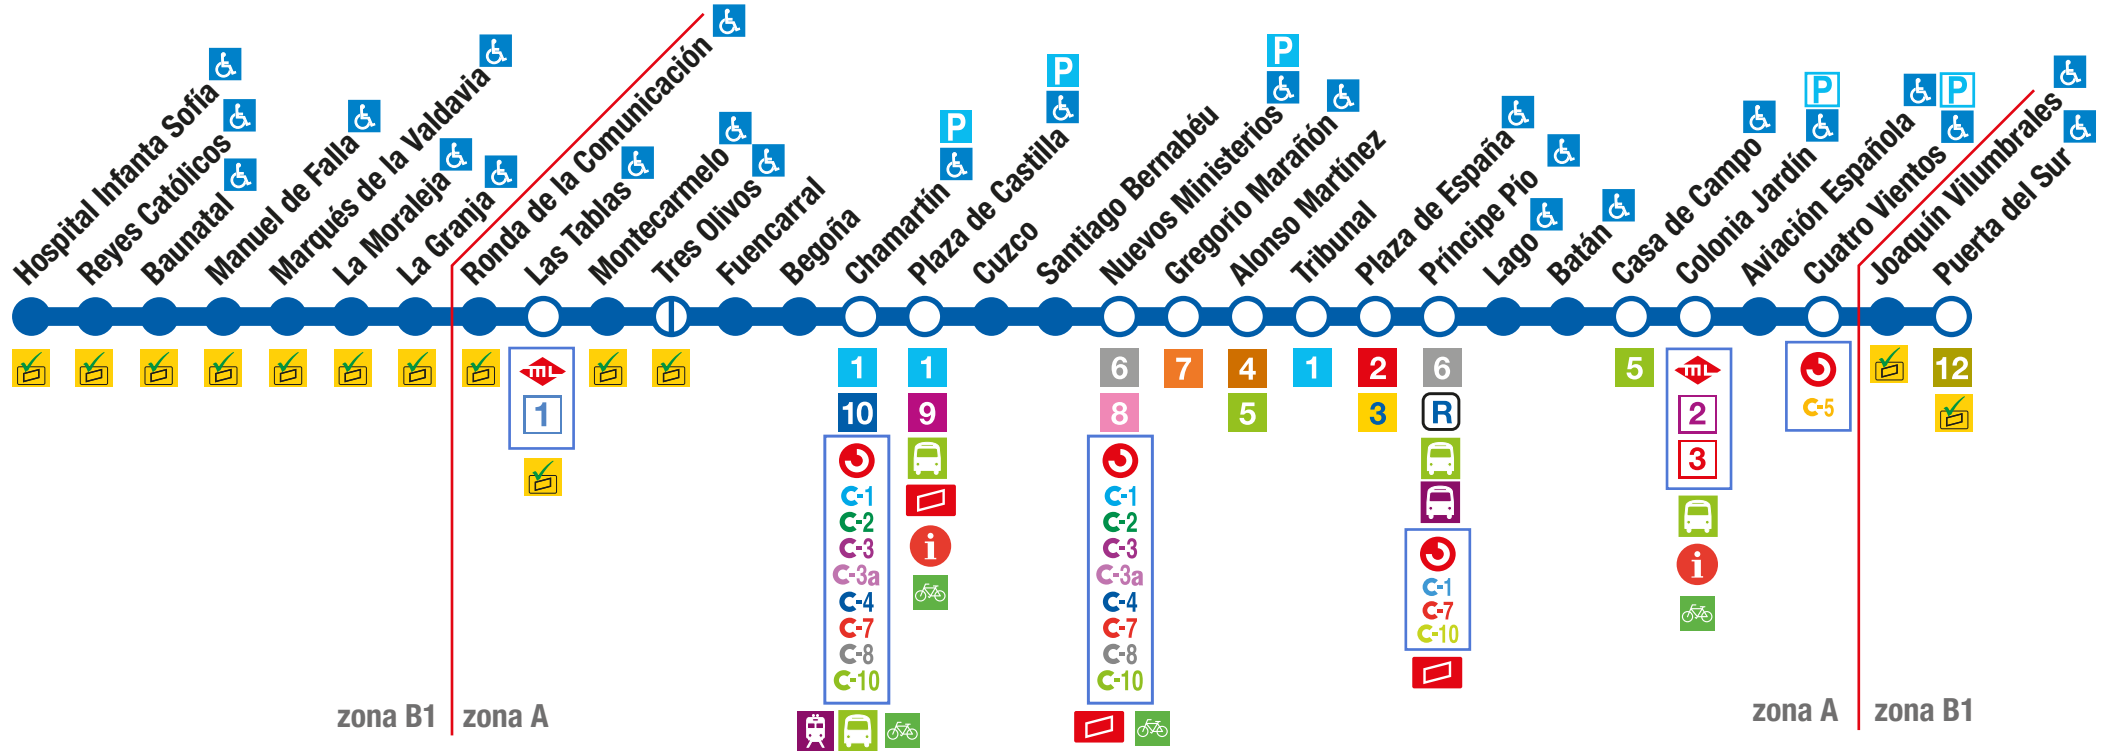

Hospital Infanta Sofía - Puerta del Sur

10

SÍMBOLOS - SYMBOLS

Correspondencia con / *Correspondance with*

-  Línea de Metro
Metro line
-  Línea de Renfe-Cercanías
Renfe-Cercanías (suburban railway) line
-  Línea de Metro Ligero
Light Rail line
-  Estación de tren de largo recorrido
Railway station

-  Terminal de líneas de autobús interurbano
Suburban bus terminal
-  Autobuses largo recorrido
Long distance buses

-  **ATENCIÓN A LA TARIFA**
Validación a la SALIDA
PAY THE RIGHT FARE
Ticket checked at the EXIT
-  Cambio de tren
Change of trains
-  Oficina de gestión
tarjeta transporte público
Administration office
-  Atención al cliente
Customer Service

-  Estación accesible / ascensor
Step free access / lift
-  Aparcamiento disuasorio de pago
Paid Park & Ride
-  Aparcamiento disuasorio gratuito
Free Park & Ride
-  Estacionamiento de bicicletas (REB)
Bicycle parking