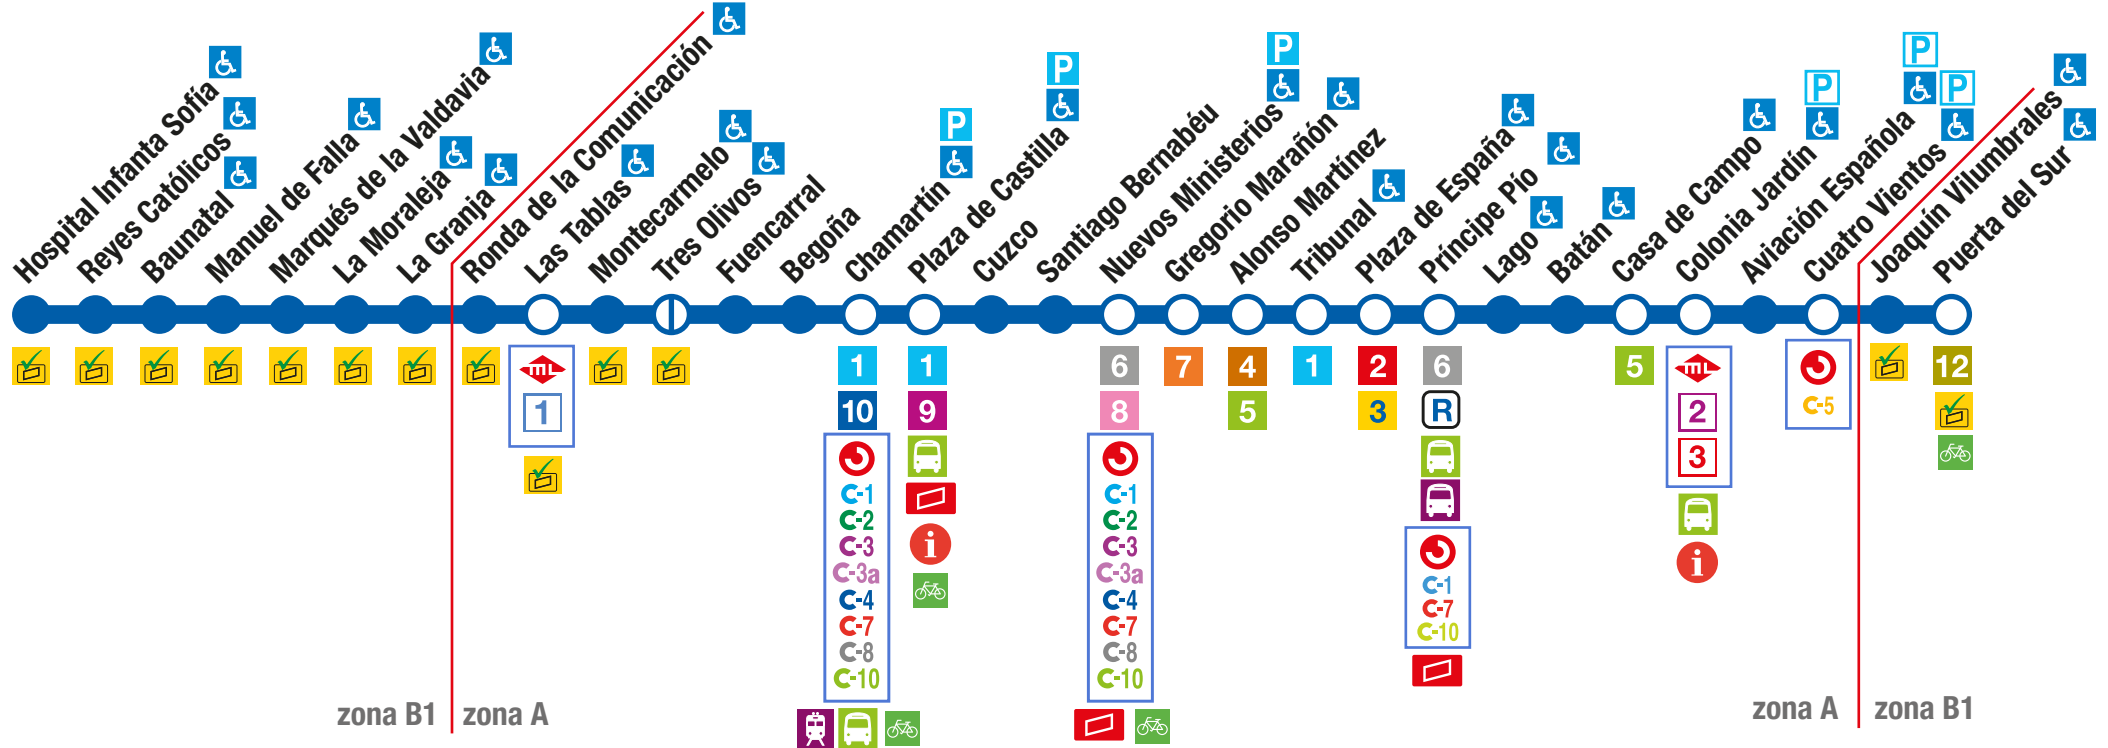

Hospital Infanta Sofía - Puerta del Sur

10

SÍMBOLOS - SYMBOLS

Correspondencia con / *Correspondance with*

-  Línea de Metro
Metro line
-  Línea de Renfe-Cercanías
Renfe-Cercanías (suburban railway) line
-  Línea de Metro Ligero
Light Rail line
-  Estación de tren de largo recorrido
Railway station

-  Terminal de líneas de autobús interurbano
Suburban bus terminal
-  Autobuses largo recorrido
Long distance buses

-  **ATENCIÓN A LA TARIFA**
Validación a la SALIDA
PAY THE RIGHT FARE
Ticket checked at the EXIT
-  Cambio de tren
Change of trains
-  Oficina de gestión **tarjeta transporte público**
Administration office
-  Atención al cliente
Customer Service

-  Estación accesible / ascensor
Step free access / lift
-  Aparcamiento disuasorio de pago
Paid Park & Ride
-  Aparcamiento disuasorio gratuito
Free Park & Ride
-  Estacionamiento de bicicletas (REB)
Bicycle parking