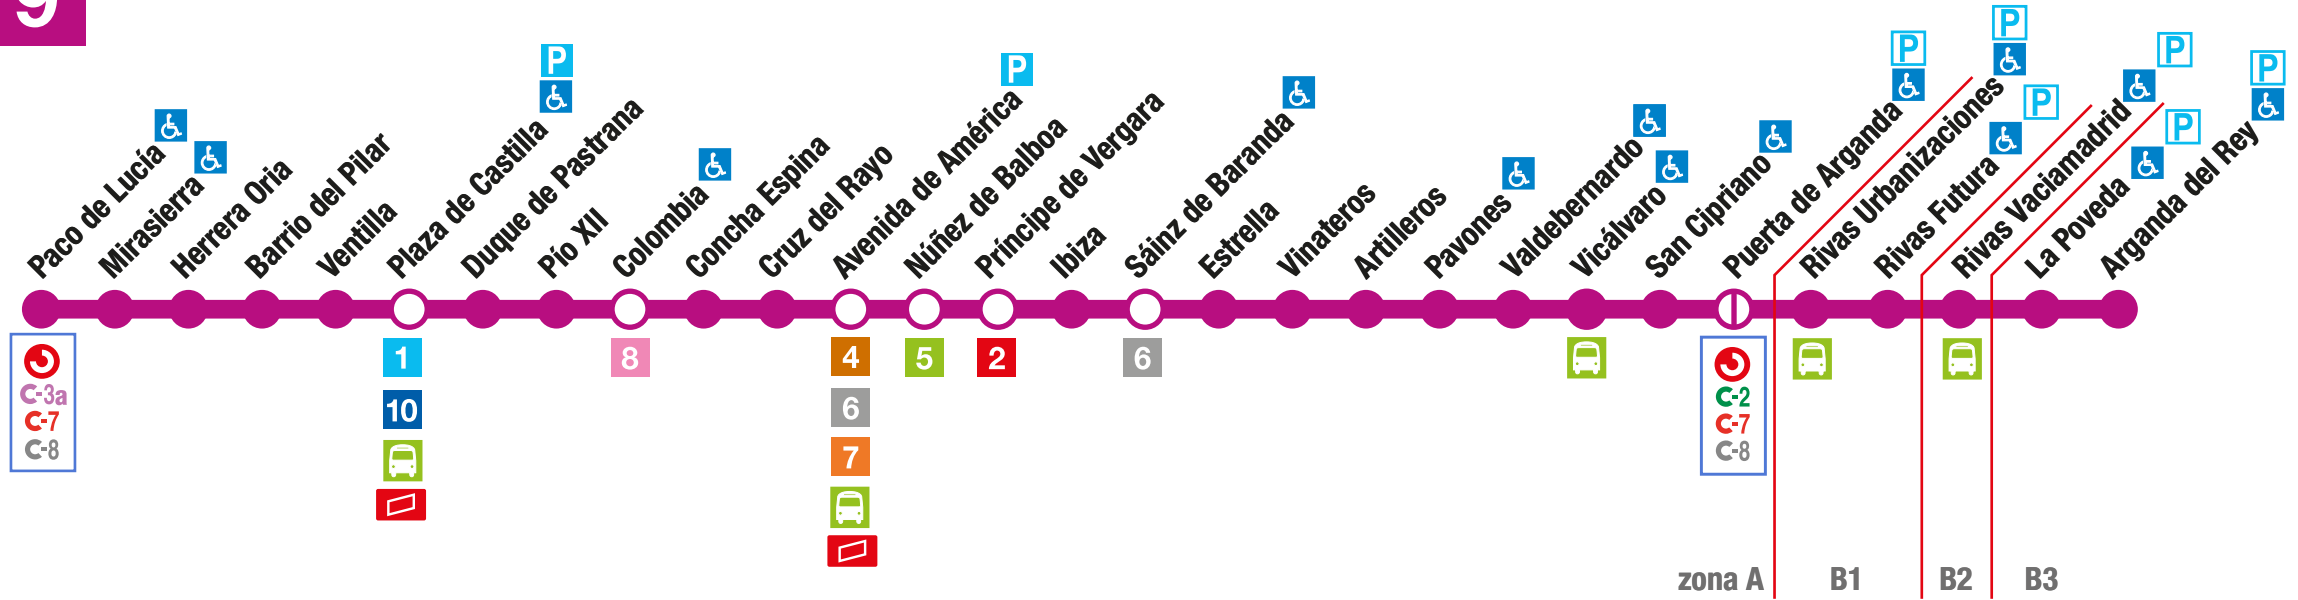

Paco de Lucía - Arganda del Rey

9

SÍMBOLOS - SYMBOLS

-  Línea de Metro
Metro line
-  Cambio de tren
Change of trains
-  Estación Cercanías-Renfe y línea
Cercanías-Renfe (suburban railway) station

-  Terminal de líneas de autobús interurbano
Suburban bus terminus
-  Oficina de gestión
tarjeta transporte público
Administration office

-  Estación accesible
Accessible Station
-  Aparcamiento de disuasión gratuito
Free Park & Ride
-  Aparcamiento de disuasión de pago
Paid Park & Ride