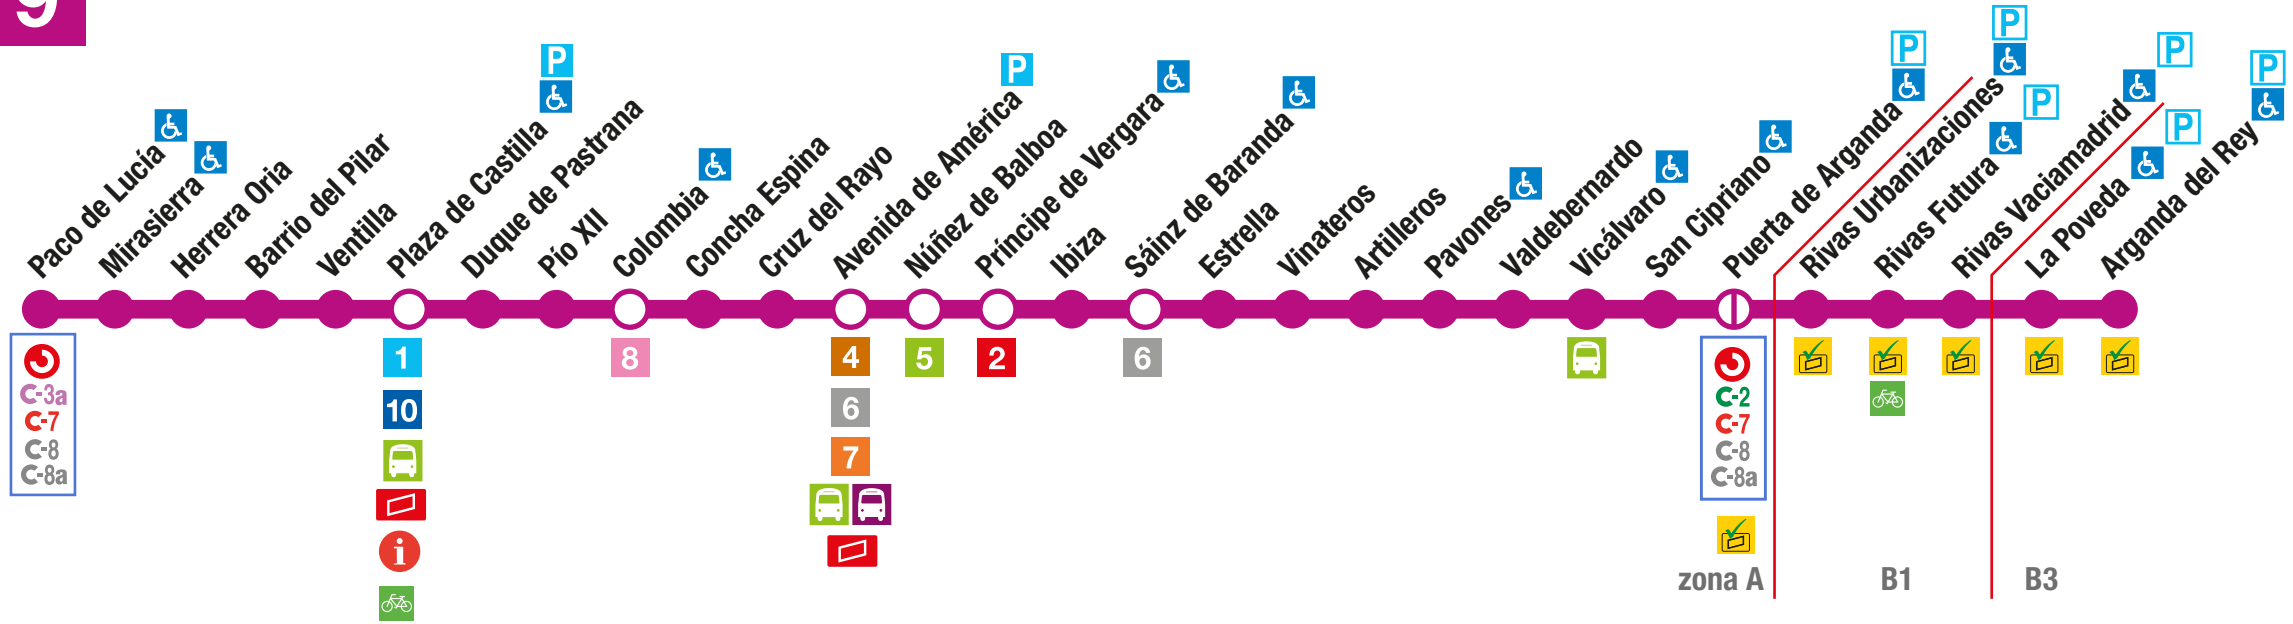

Paco de Lucía - Arganda del Rey

9

SÍMBOLOS - SYMBOLS

Correspondencia con
Correspondance with

-  Línea de Metro
Metro line
-  Línea de Renfe-Cercanías
Renfe-Cercanías (suburban railway) line
-  Terminal de líneas de autobús interurbano
Suburban bus terminal

 **ATENCIÓN A LA TARIFA**
Validación a la SALIDA
PAY THE RIGHT FARE
Ticket checked at the EXIT

 Cambio de tren
Change of trains

 Oficina de gestión
tarjeta transporte público
Public Transport Card Office

 Atención al cliente
Customer Service

 Estación accesible / ascensor
Step free access / lift

 Aparcamiento disuasorio gratuito
Free Park & Ride

 Aparcamiento disuasorio de pago
Paid Park & Ride

 Estacionamiento de bicicletas (REB)
Bicycle parking