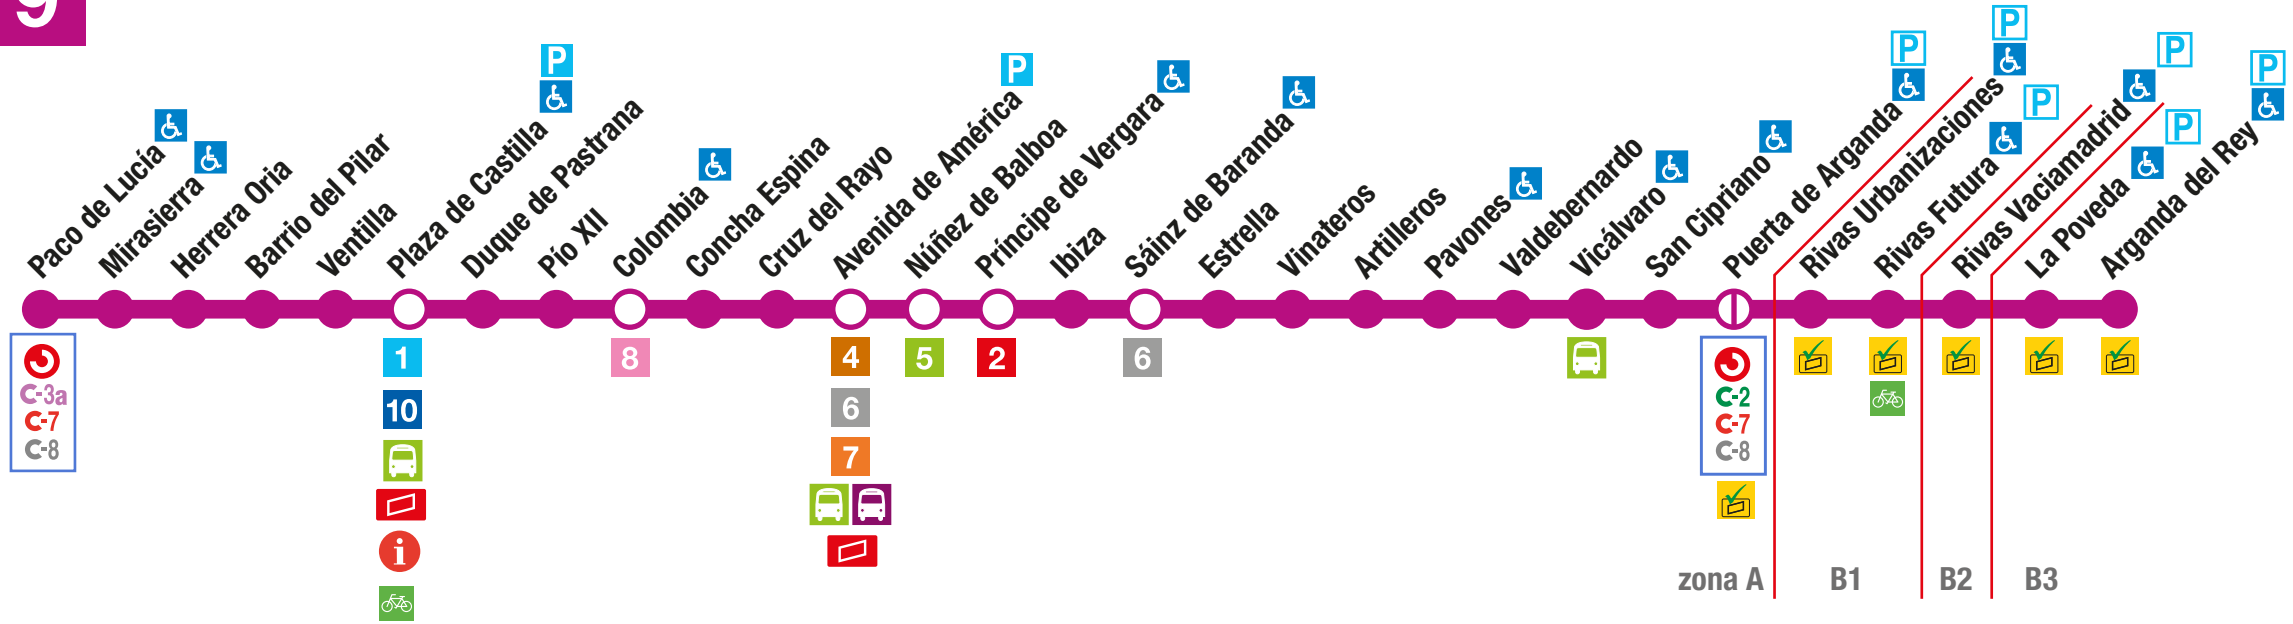

# Paco de Lucía - Arganda del Rey

9

## SÍMBOLOS - SYMBOLS

Correspondencia con  
*Correspondance with*

- Línea de Metro  
*Metro line*
- Línea de Renfe-Cercanías  
*Renfe-Cercanías (suburban railway) line*
- Terminal de líneas de autobús interurbano  
*Suburban bus terminal*

- ATENCIÓN A LA TARIFA**  
Validación a la SALIDA  
*PAY THE RIGHT FARE*  
*Ticket checked at the EXIT*
- Cambio de tren  
*Change of trains*
- Oficina de gestión  
**tarjeta transporte público**  
*Public Transport Card Office*
- Atención al cliente  
*Customer Service*

- Estación accesible / ascensor  
*Step free access / lift*
- Aparcamiento disuasorio gratuito  
*Free Park & Ride*
- Aparcamiento disuasorio de pago  
*Paid Park & Ride*
- Estacionamiento de bicicletas (REB)  
*Bicycle parking*