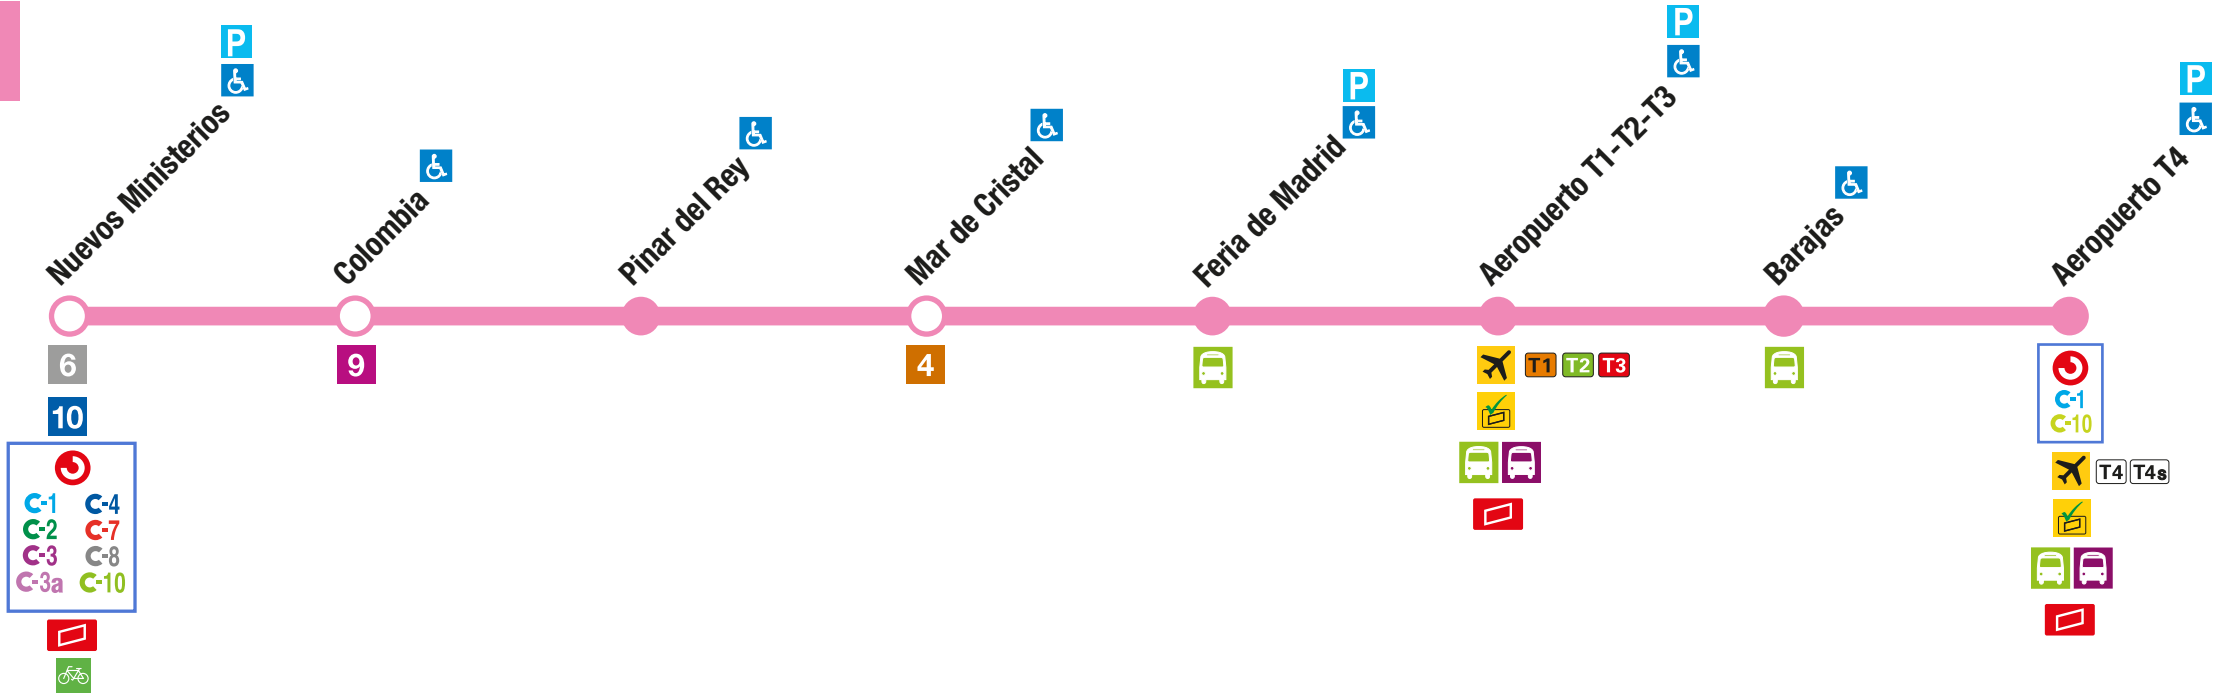

Nuevos Ministerios - Aeropuerto T4

8

SÍMBOLOS - SYMBOLS

Correspondencia con
Correspondance with

-  Línea de Metro
Metro line
-  Línea de Renfe-Cercanías
Renfe-Cercanías (suburban railway) line
-  Terminal de líneas de autobús interurbano
Suburban bus terminal
-  Autobuses largo recorrido
Long distance buses
-  Aeropuerto / *Airport*
Adolfo Suárez Madrid-Barajas **T1 T2 T3 T4 T4s**

-  **ATENCIÓN A LA TARIFA**
Validación a la SALIDA
PAY THE RIGHT FARE
Ticket checked at the EXIT
-  Oficina de gestión
tarjeta transporte público
Public Transport Card Office

-  Estación accesible / ascensor
Step free access / lift
-  Aparcamiento disuasorio de pago
Paid Park & Ride
-  Estacionamiento de bicicletas (REB)
Bicycle parking