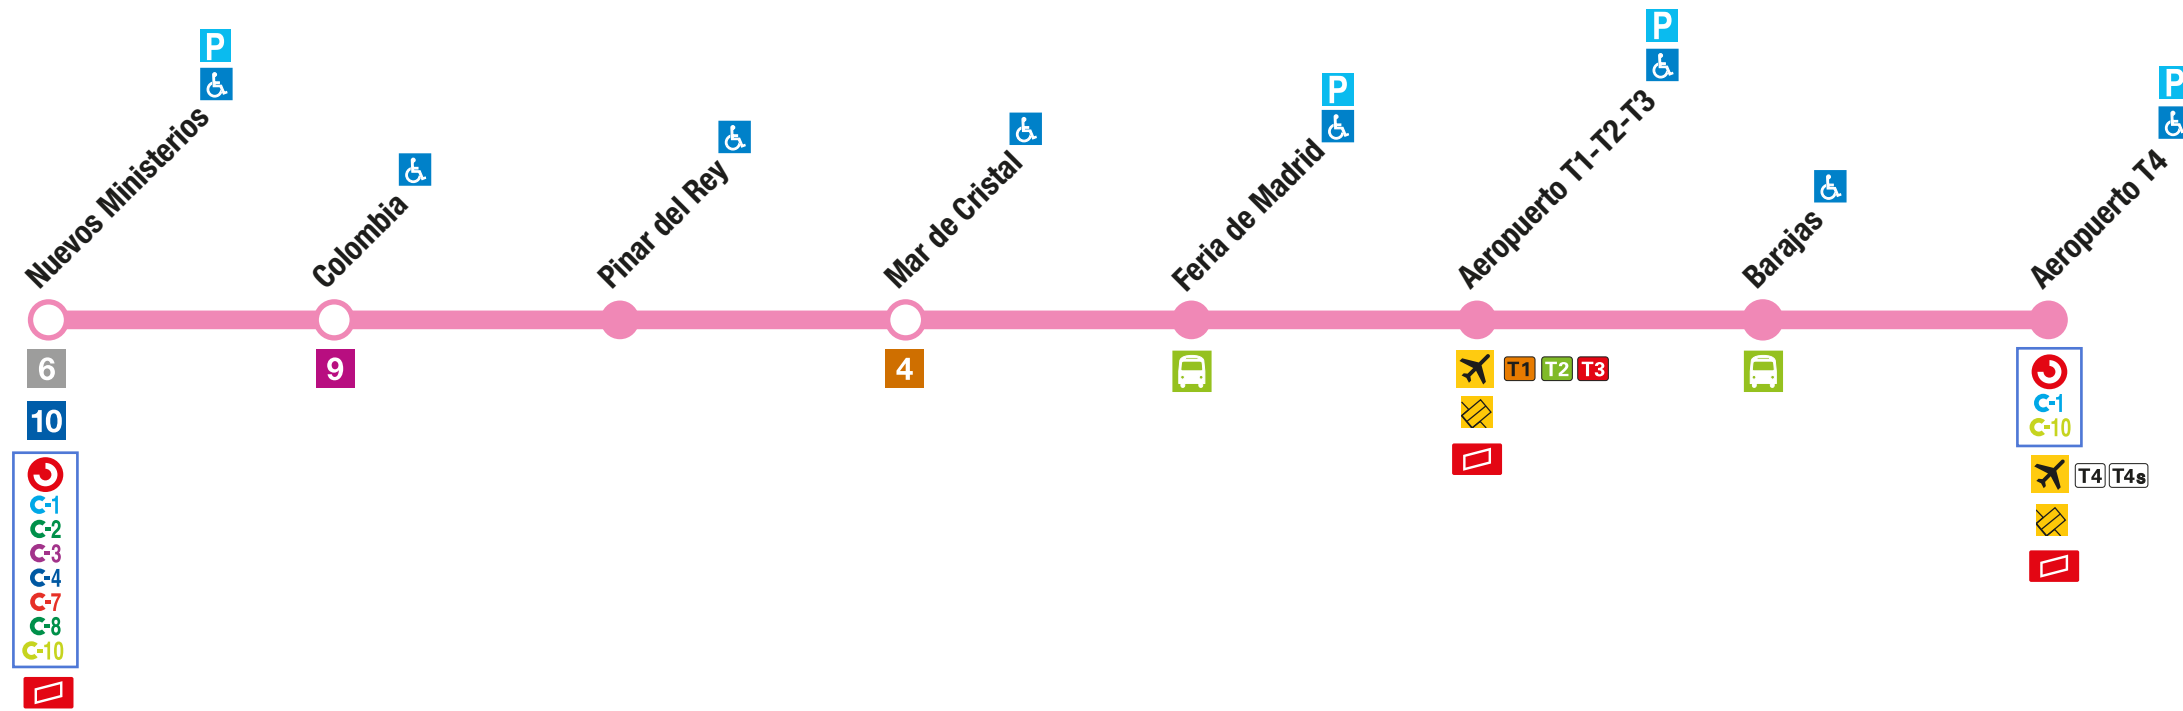

Nuevos Ministerios - Aeropuerto T4

8

SÍMBOLOS - SYMBOLS

- | | | |
|---|--|---|
| <p>1 Línea de Metro
<i>Metro line</i></p> | <p> Terminal de líneas de autobús interurbano
<i>Suburban bus terminus</i></p> | <p> Estación accesible
<i>Accessible Station</i></p> |
| <p> Estación Cercanías-Renfe y línea
<i>Cercanías-Renfe (suburban railway) station</i></p> | <p> Aeropuerto / Airport
Adolfo Suárez Madrid-Barajas T1 T2 T3 T4 T4s</p> | <p>P Aparcamiento de disuasión de pago
<i>Paid Park & Ride</i></p> |
| <p> Oficina de gestión
tarjeta transporte público
<i>Administration office</i></p> | <p> Tarifa especial Aeropuerto
<i>Airport special fare</i></p> | |