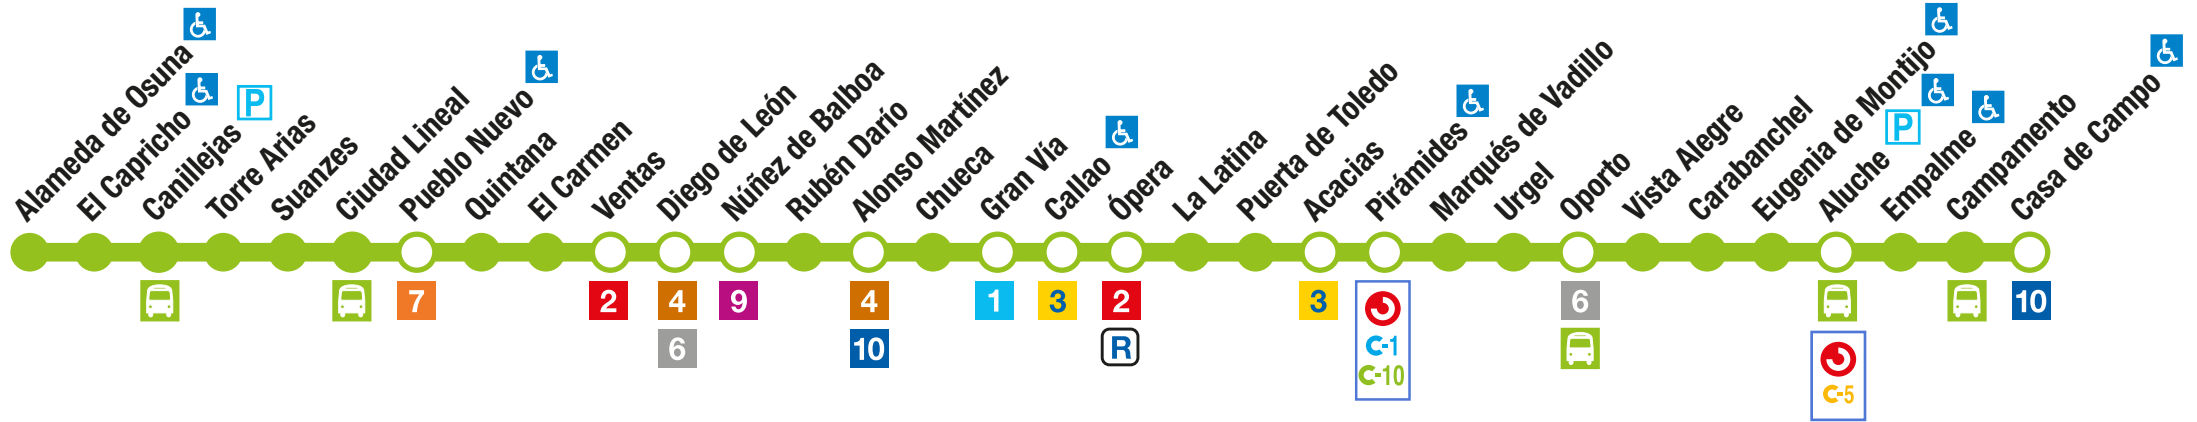

Alameda de Osuna - Casa de Campo

5

SÍMBOLOS - SYMBOLS

Correspondencia con
Correspondance with

 Línea de Metro
Metro line

 Línea de Renfe-Cercanías
Renfe-Cercanías (suburban railway) line

 Terminal de líneas de autobús interurbano
Suburban bus terminal

 Estación accesible / ascensor
Step free access / lift

 Aparcamiento disuasorio gratuito
Free Park & Ride