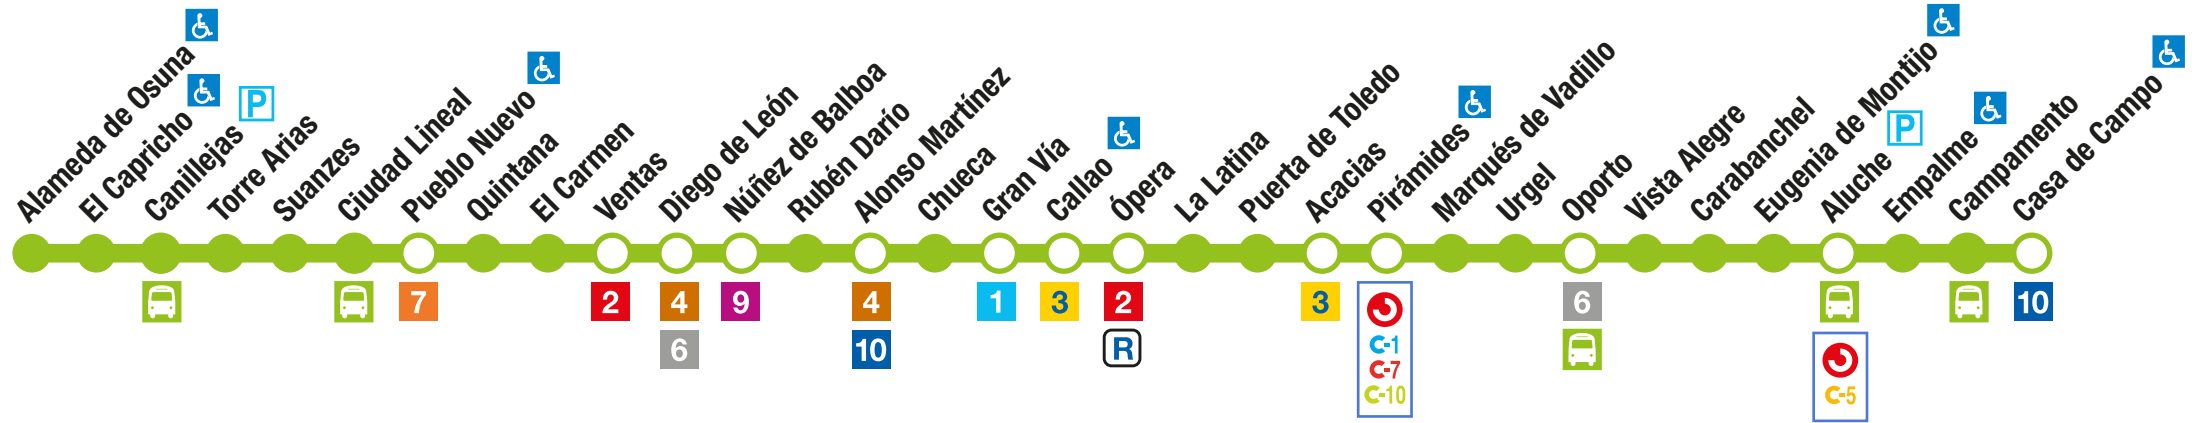

Alameda de Osuna - Casa de Campo

5

SÍMBOLOS - SYMBOLS

 Línea de Metro
Metro line

 Terminal de líneas de autobús interurbano
Suburban bus terminus

 Estación accesible
Accessible Station

 Estación Cercanías-Renfe y línea
Cercanías-Renfe (suburban railway) station

 Aparcamiento de disuasión gratuito
Free Park & Ride