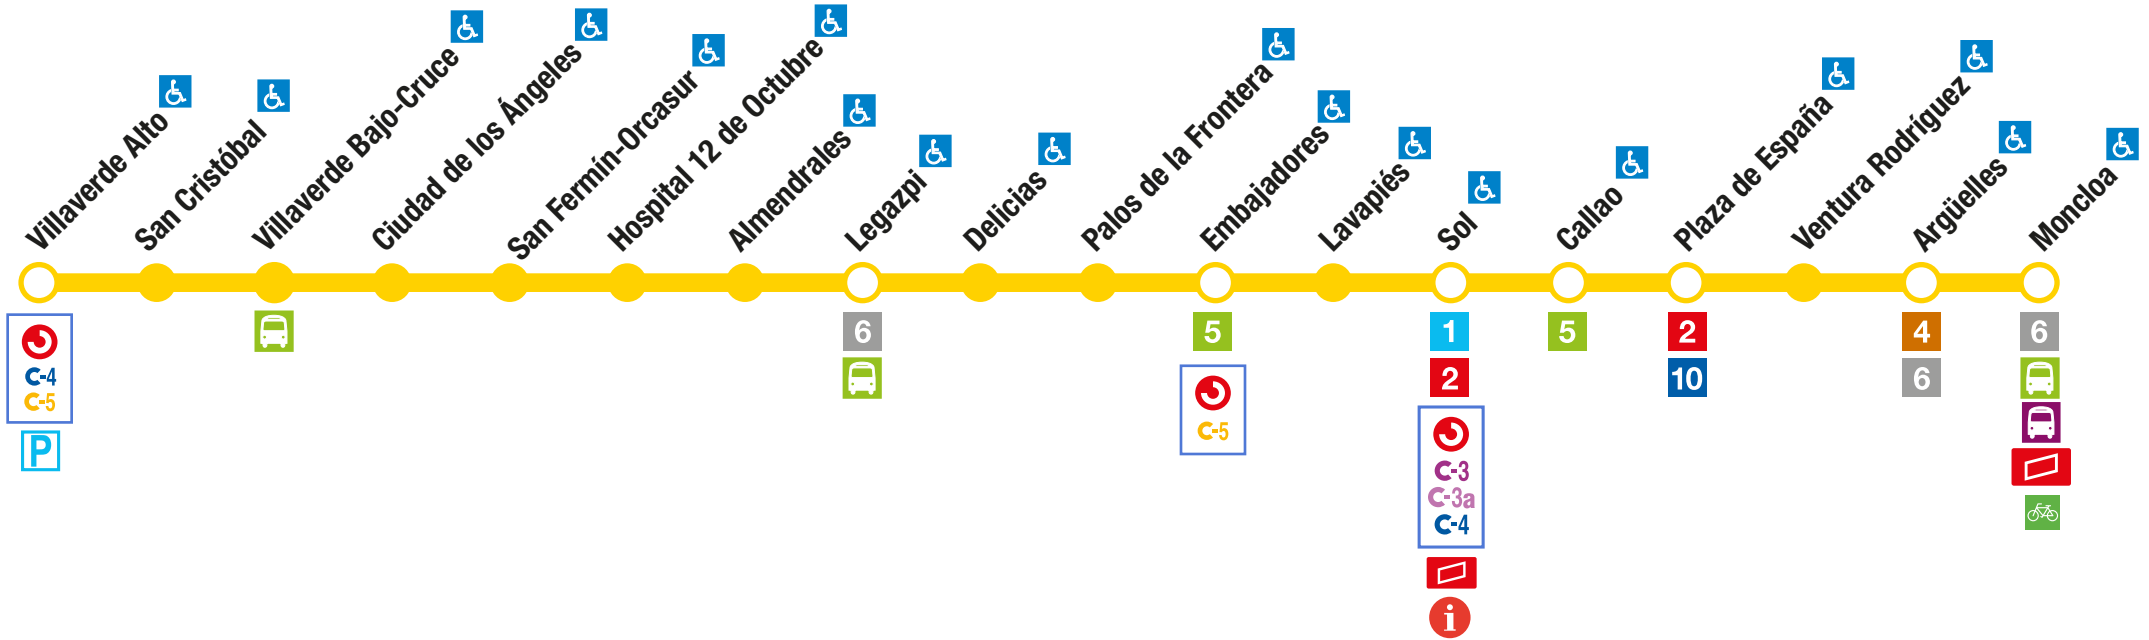

Villaverde Alto - Moncloa

3

SÍMBOLOS - SYMBOLS

Correspondencia con
Correspondance with

1 Línea de Metro
Metro line

 Línea de Renfe-Cercanías
Renfe-Cercanías (suburban railway) line

 Terminal de líneas de autobús interurbano
Suburban bus terminal

 Terminal de líneas de autobús de largo recorrido
Long distance bus terminus

 Oficina de gestión
tarjeta transporte público
Public Transport Card Office

 Atención al cliente
Customer Service

 Estación accesible / ascensor
Step free access / lift

 Aparcamiento disuasorio gratuito
Free Park & Ride

 Estacionamiento de bicicletas (REB)
Bicycle parking