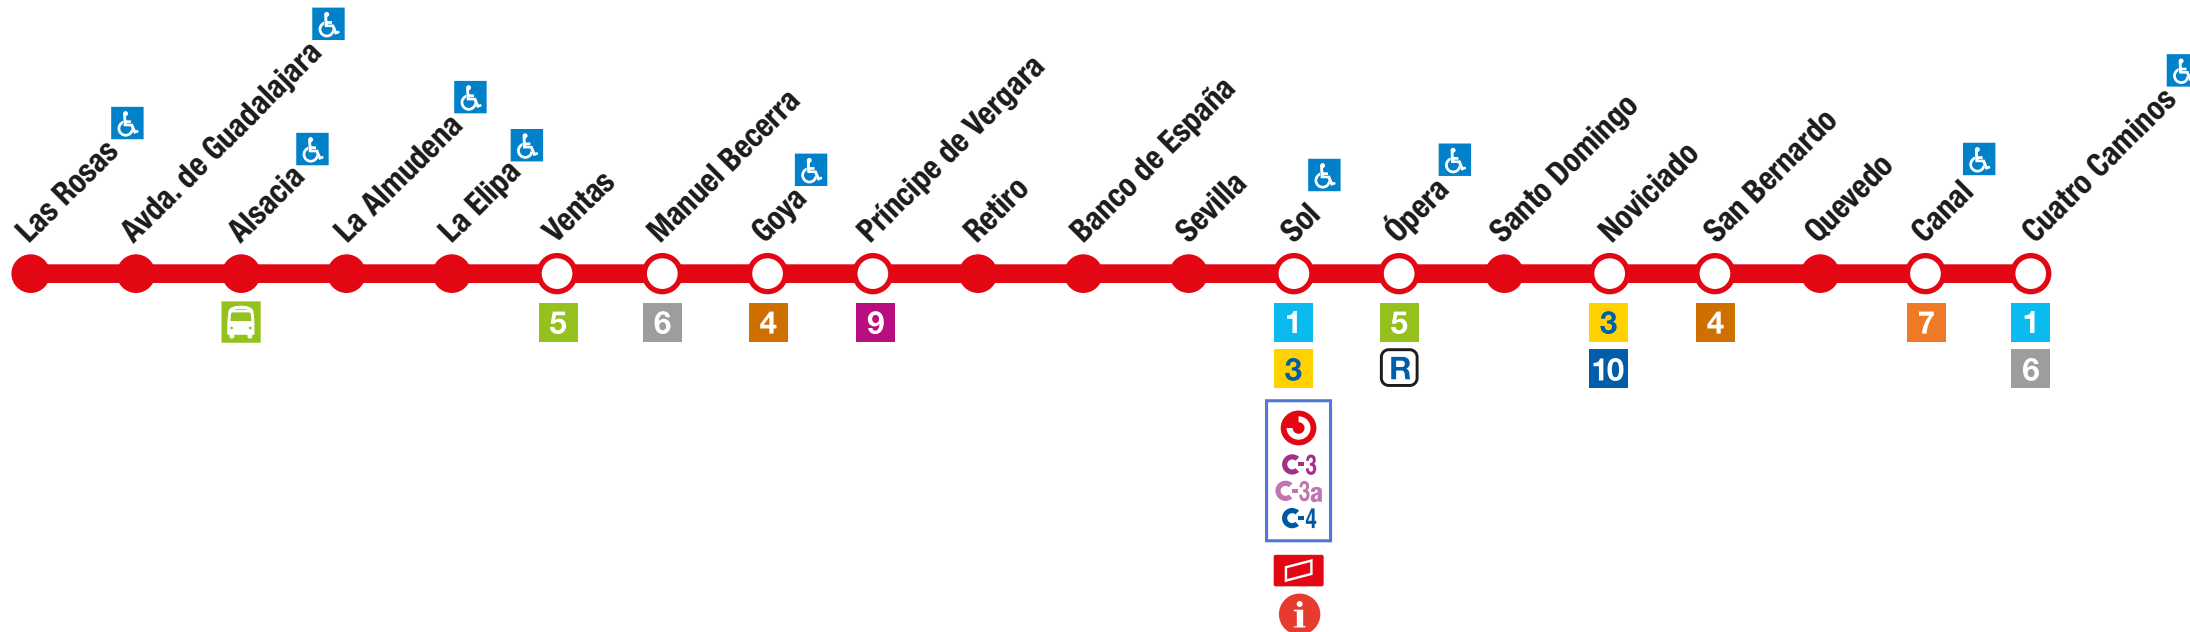

# Las Rosas - Cuatro Caminos

2

## SÍMBOLOS - SYMBOLS

Correspondencia con  
Correspondance with

Línea de Metro  
Metro line

Línea de Renfe-Cercanías  
Renfe-Cercanías (suburban railway) line

Terminal de líneas de autobús interurbano  
Suburban bus terminal

Oficina de gestión  
tarjeta transporte público  
Public Transport Card Office

Atención al cliente  
Customer Service

Estación accesible / ascensor  
Step free access / lift