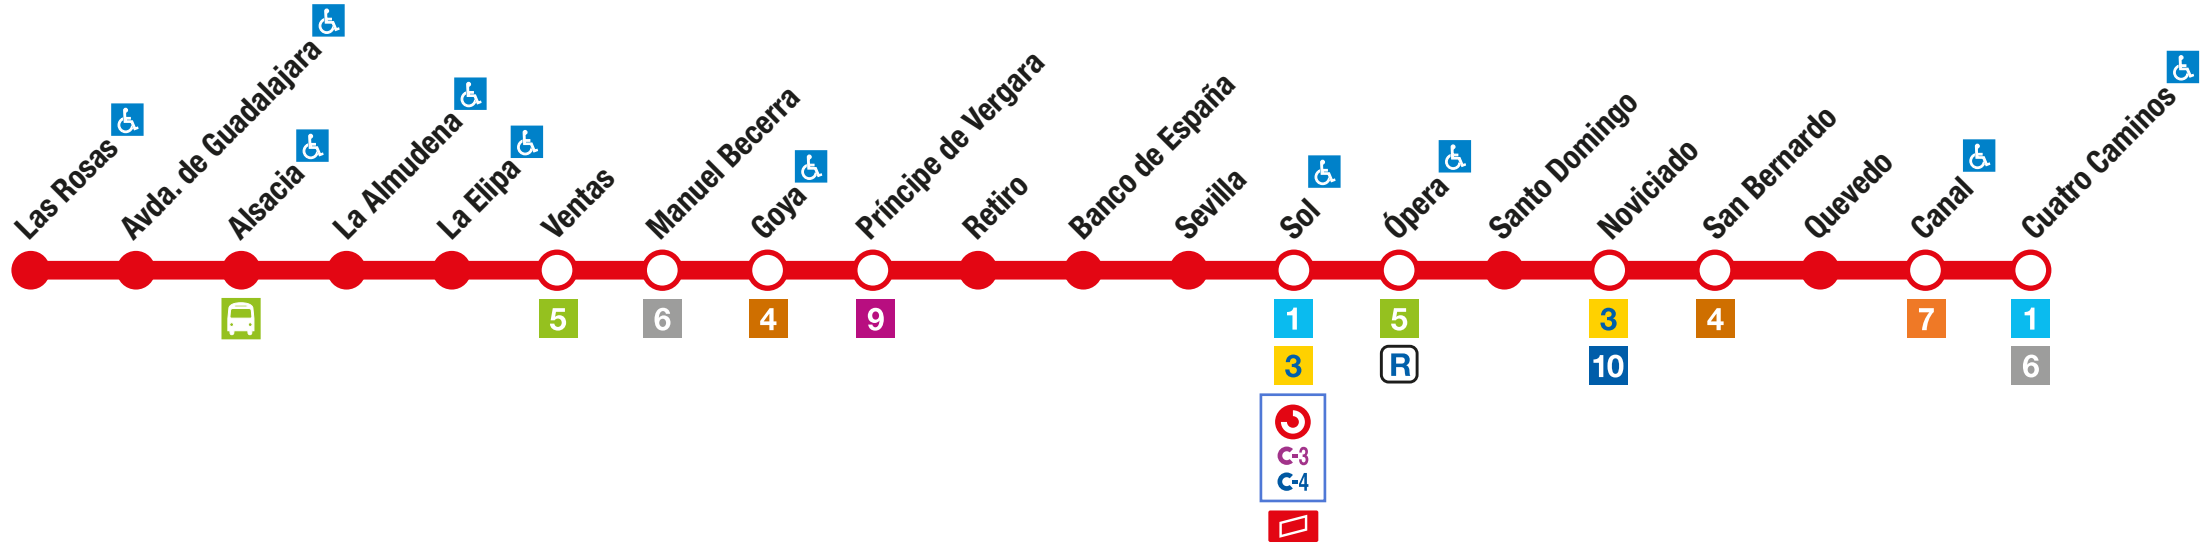

Las Rosas - Cuatro Caminos

2

SÍMBOLOS - SYMBOLS

 Línea de Metro
Metro line

 Estación Cercanías-Renfe y línea
Cercanías-Renfe (suburban railway) station

 Terminal de líneas de autobús interurbano
Suburban bus terminus

 Oficina de gestión
tarjeta transporte público
Administration office

 Estación accesible
Accessible Station