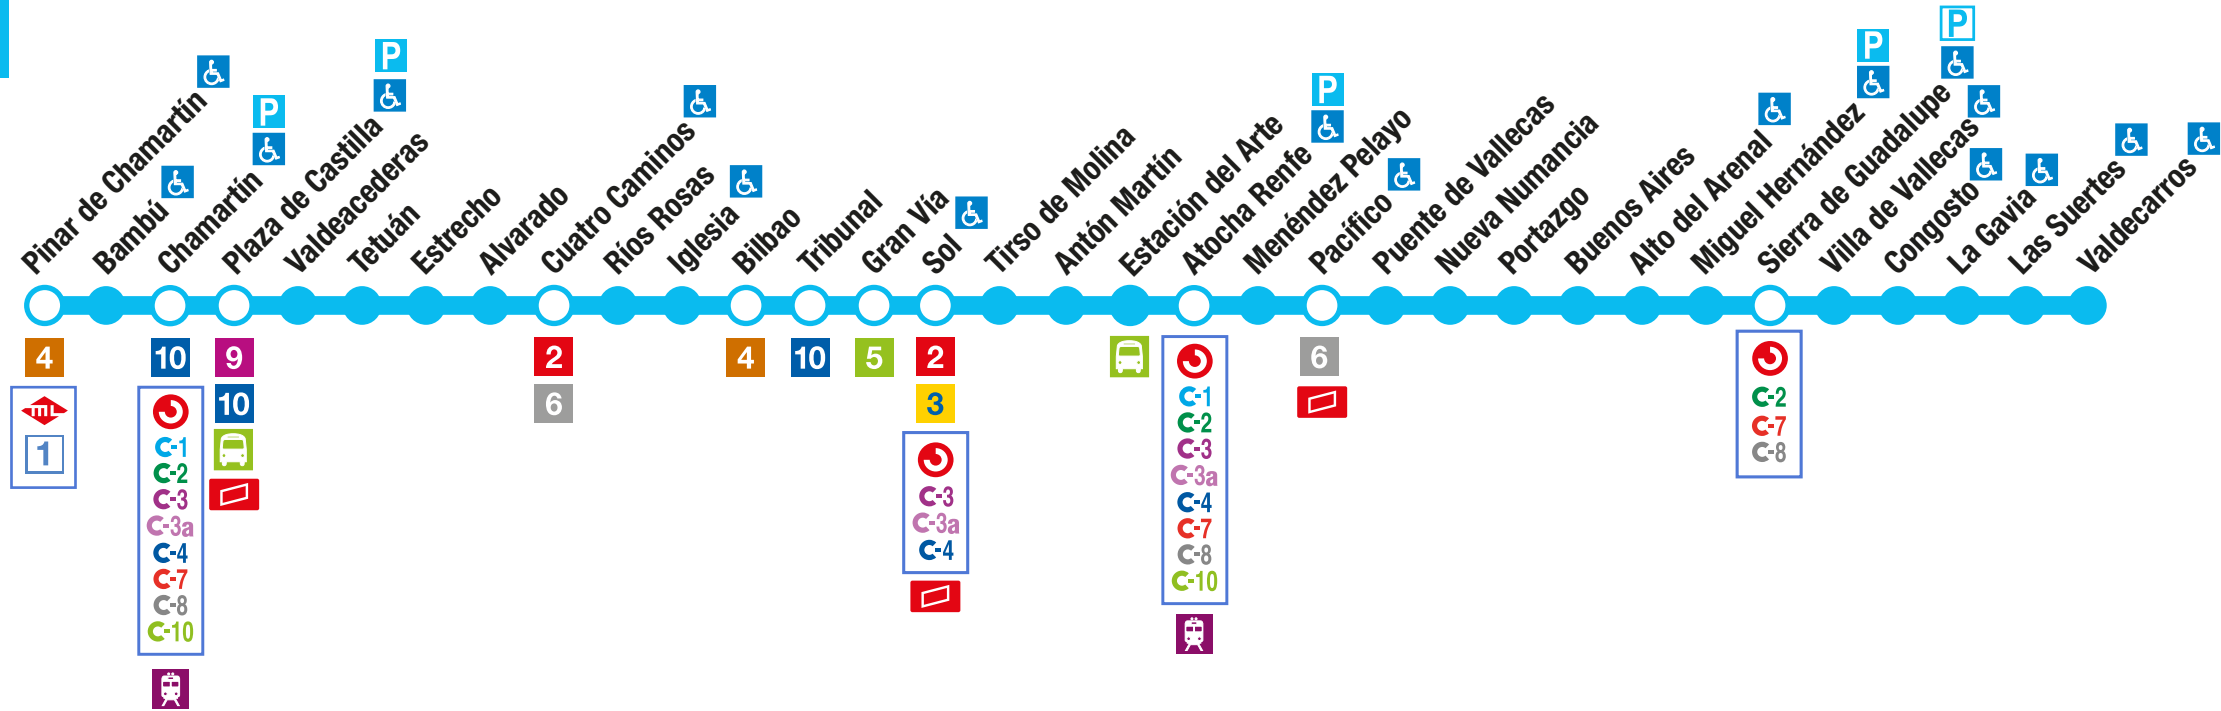

Pinar de Chamartín - Valdecarros

1

SÍMBOLOS - SYMBOLS

-  Línea de Metro
Metro line
-  Terminal de líneas de autobús interurbano
Suburban bus terminus
-  Estación accesible
Accessible Station
-  Línea de Metro Ligero
Light Rail line
-  Estación de ferrocarril de largo recorrido
Railway station
-  Aparcamiento de disuasión de pago
Paid Park & Ride
-  Estación Cercanías-Renfe y línea
Cercanías-Renfe (suburban railway) station
-  Oficina de gestión
tarjeta transporte público
Administration office
-  Aparcamiento de disuasión gratuito
Free Park & Ride