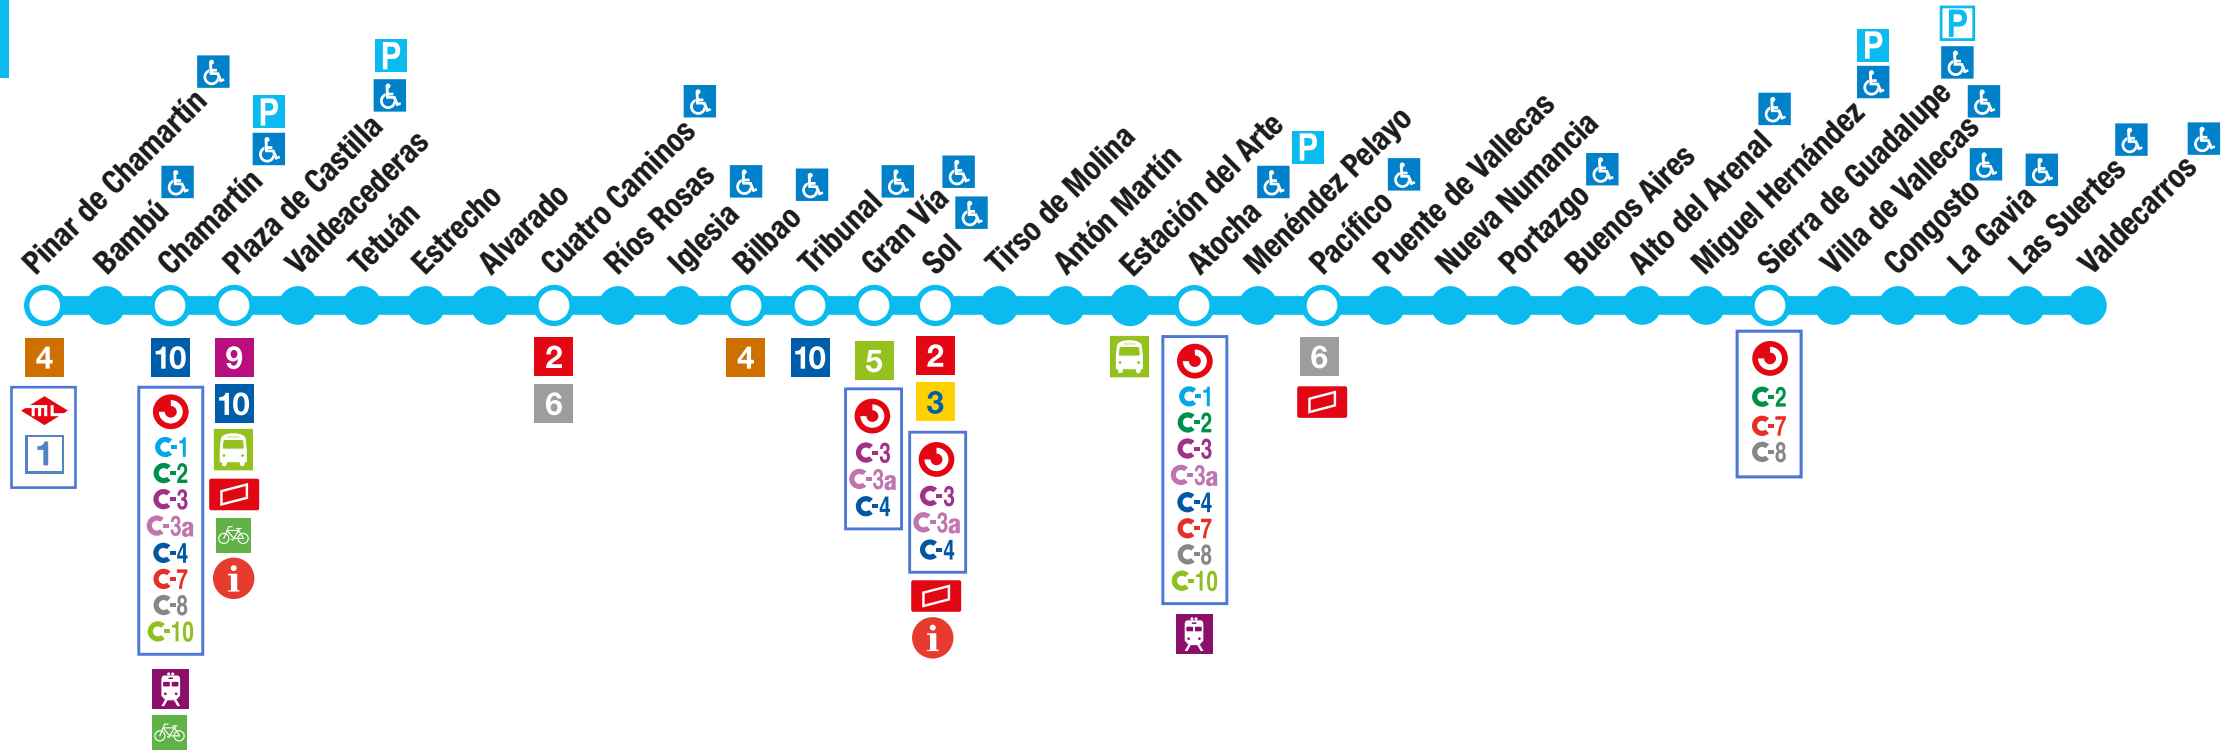

Pinar de Chamartín - Valdecarros

1

SÍMBOLOS - SYMBOLS

Correspondencia con / *Correspondance with*

- Línea de Metro
Metro line
- Línea de Metro Ligero
Light Rail line
- Línea de Renfe-Cercanías
Renfe-Cercanías (suburban railway) line
- Terminal de líneas de autobús interurbano
Suburban bus terminal
- Estación de tren de largo recorrido
Railway station

- Oficina de gestión **tarjeta transporte público**
Public Transport Card Office
- Atención al cliente
Customer Service

- Estación accesible / ascensor
Step free access / lift
- Aparcamiento disuasorio de pago
Paid Park & Ride
- Aparcamiento disuasorio gratuito
Free Park & Ride
- Estacionamiento de bicicletas (REB)
Bicycle parking