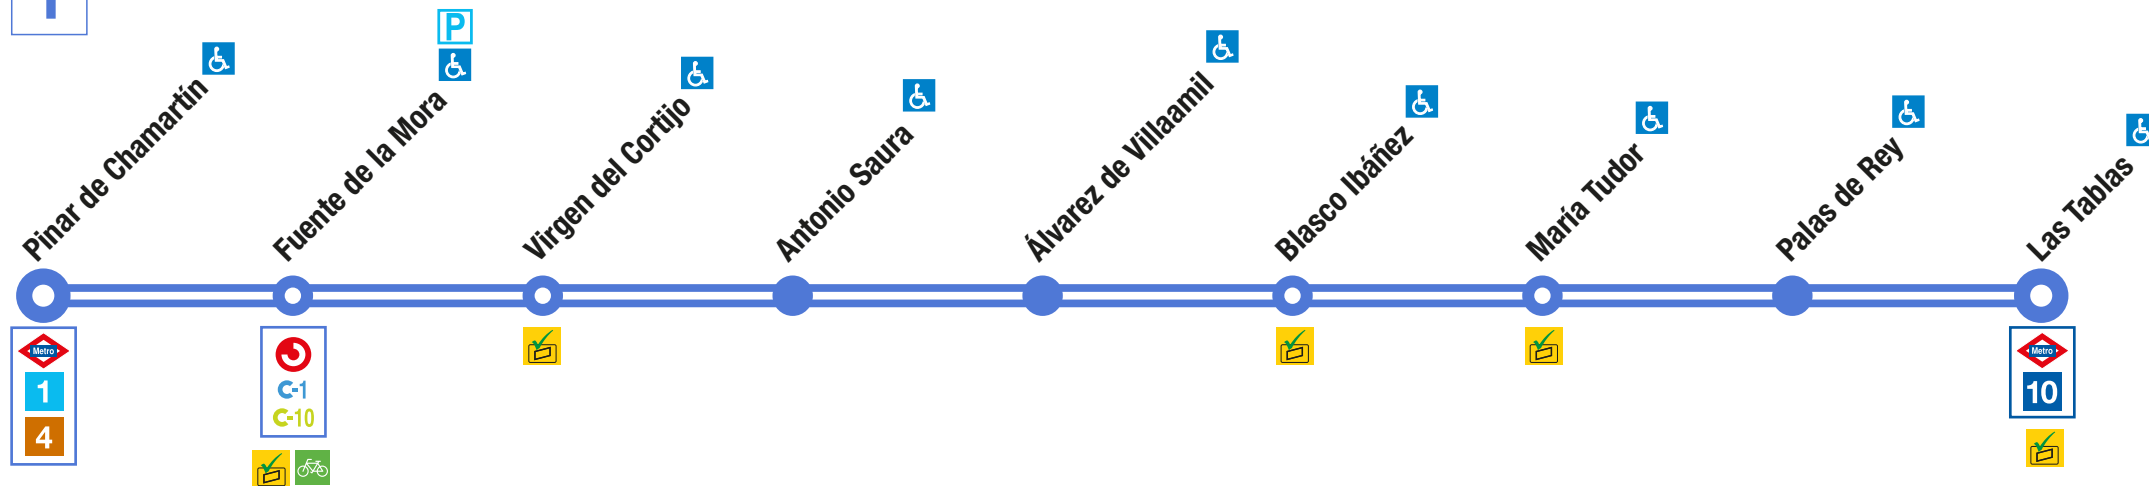

Pinar de Chamartín - Las Tablas

1

SÍMBOLOS - SYMBOLS

Paradas subterráneas
Underground shutdowns

Paradas en superficie
Shutdowns in surface

Correspondencia con
Correspondance with

Línea de Metro
Metro line

Línea de Renfe-Cercanías
Renfe-Cercanías (suburban railway) line

ATENCIÓN A LA TARIFA
Validación a la SALIDA
PAY THE RIGHT FARE
Ticket checked at the EXIT

Estación accesible / ascensor
Step free access / lift

Estacionamiento de bicicletas (REB)
Bicycle parking

Aparcamiento disuasorio gratuito
Free Park & Ride

Aparcamiento disuasorio de pago
Paid Park & Ride