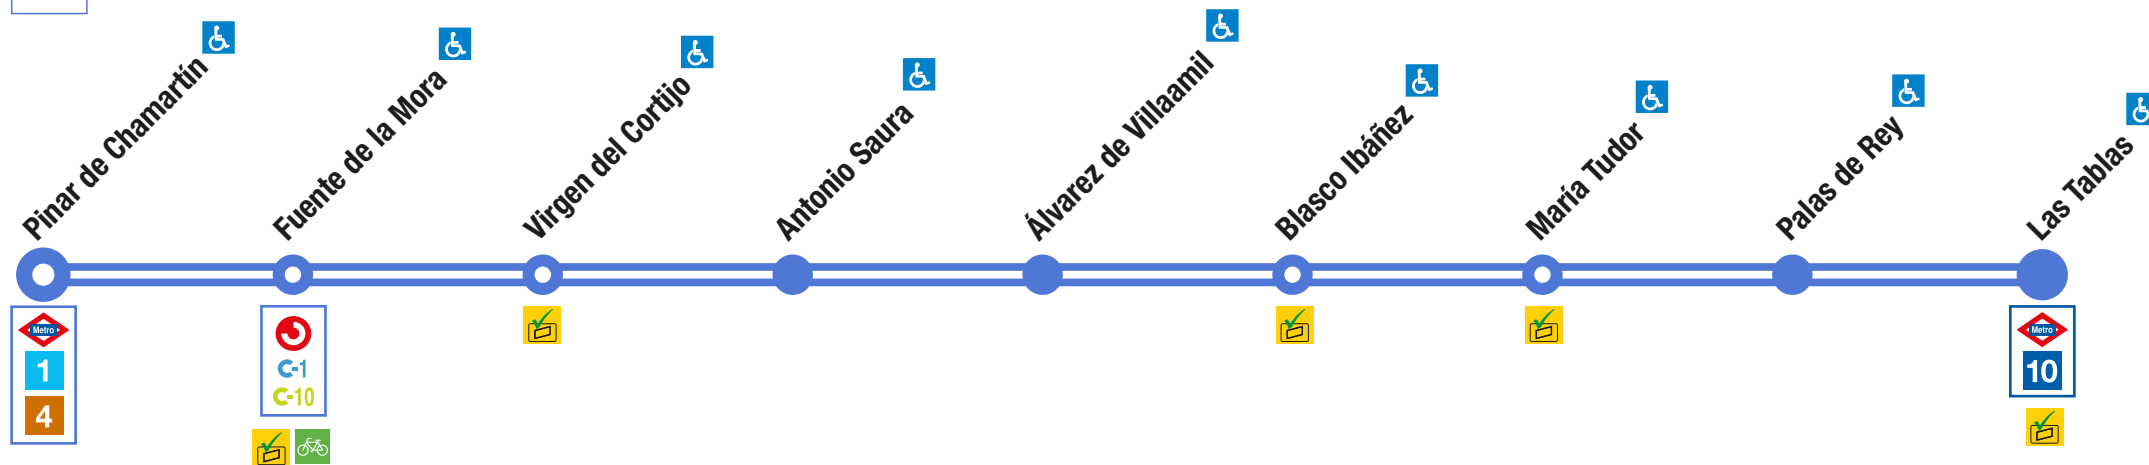

Pinar de Chamartín - Las Tablas

1

SÍMBOLOS - SYMBOLS

 Paradas subterráneas
Underground shutdowns

 Paradas en superficie
Shutdowns in surface

Correspondencia con
Correspondance with

 Línea de Metro
Metro line

 Línea de Renfe-Cercanías
Renfe-Cercanías (suburban railway) line

 **ATENCIÓN A LA TARIFA**
Validación a la SALIDA
PAY THE RIGHT FARE
Ticket checked at the EXIT

 Estación accesible / ascensor
Step free access / lift

 Estacionamiento de bicicletas (REB)
Bicycle parking