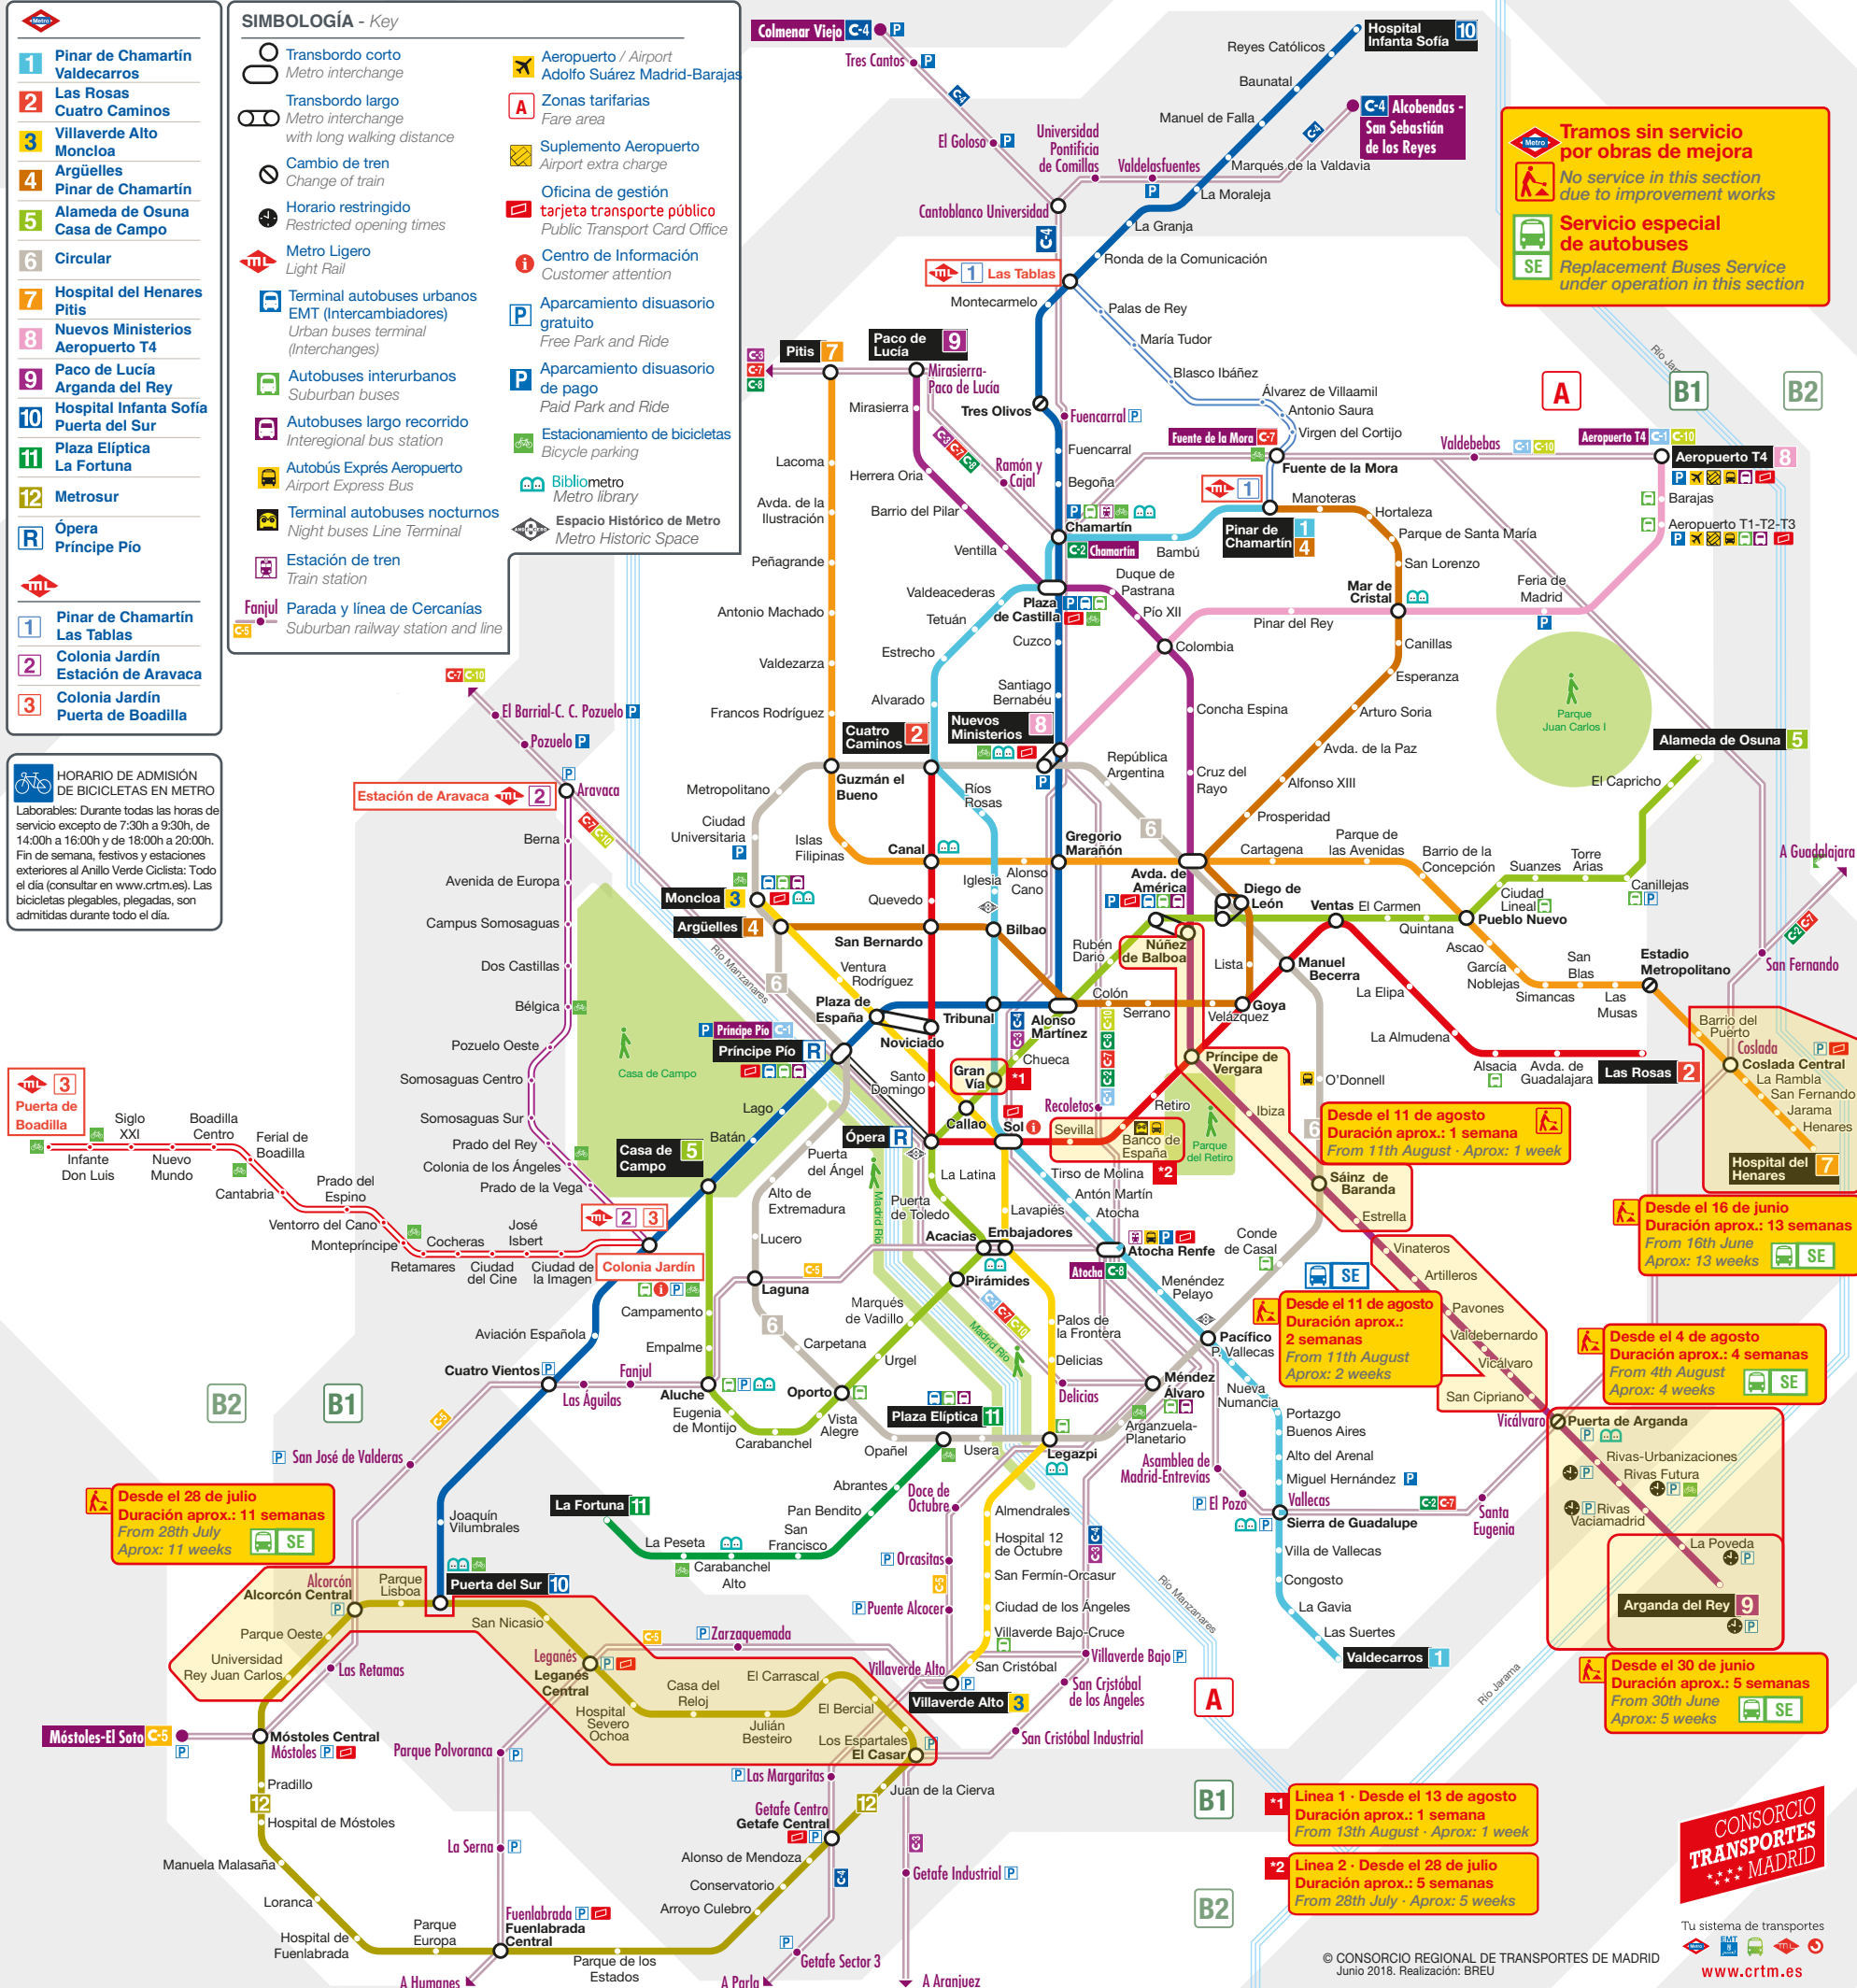

SIMBOLOGÍA - Key

- Transbordo corto / Metro interchange
- Transbordo largo / Metro interchange with long walking distance
- Cambio de tren / Change of train
- Horario restringido / Restricted opening times
- Metro Ligero / Light Rail
- Terminal autobuses urbanos EMT (Intercambiadores) / Urban buses terminal (Interchanges)
- Autobuses interurbanos / Suburban buses
- Autobuses largo recorrido / Interegional bus station
- Autobús Expres Aeropuerto / Airport Express Bus
- Terminal autobuses nocturnos / Night buses Line Terminal
- Estación de tren / Train station
- Fanjul / Parada y línea de Cercanías / Suburban railway station and line
- Aeropuerto / Airport
- Zonas tarifarias / Fare area
- Suplemento Aeropuerto / Airport extra charge
- Oficina de gestión tarjeta transporte público / Public Transport Card Office
- Centro de Información / Customer attention
- Aparcamiento disuasorio gratuito / Free Park and Ride
- Aparcamiento disuasorio de pago / Paid Park and Ride
- Estacionamiento de bicicletas / Bicycle parking
- Bibliometro / Metro library
- Espacio Histórico de Metro / Metro Historic Space

HORARIO DE ADMISIÓN DE BICICLETAS EN METRO

Laborables: Durante todas las horas de servicio excepto de 7:30h a 9:30h, de 14:00h a 16:00h y de 18:00h a 20:00h. Fin de semana, festivos y estaciones exteriores al Anillo Verde Ciclista: Todo el día (consultar en www.crtm.es). Las bicicletas plegables, plegadas, son admitidas durante todo el día.

Tramos sin servicio por obras de mejora
No service in this section due to improvement works

Servicio especial de autobuses
Replacement Buses Service under operation in this section

Desde el 11 de agosto
Duración aprox.: 1 semana
From 11th August - Aprox: 1 week

Desde el 16 de junio
Duración aprox.: 13 semanas
From 16th June - Aprox: 13 weeks

Desde el 4 de agosto
Duración aprox.: 4 semanas
From 4th August - Aprox: 4 weeks

Desde el 28 de julio
Duración aprox.: 11 semanas
From 28th July - Aprox: 11 weeks

Desde el 30 de junio
Duración aprox.: 5 semanas
From 30th June - Aprox: 5 weeks

Linea 1 - Desde el 13 de agosto
Duración aprox.: 1 semana
From 13th August - Aprox: 1 week

Linea 2 - Desde el 28 de julio
Duración aprox.: 5 semanas
From 28th July - Aprox: 5 weeks