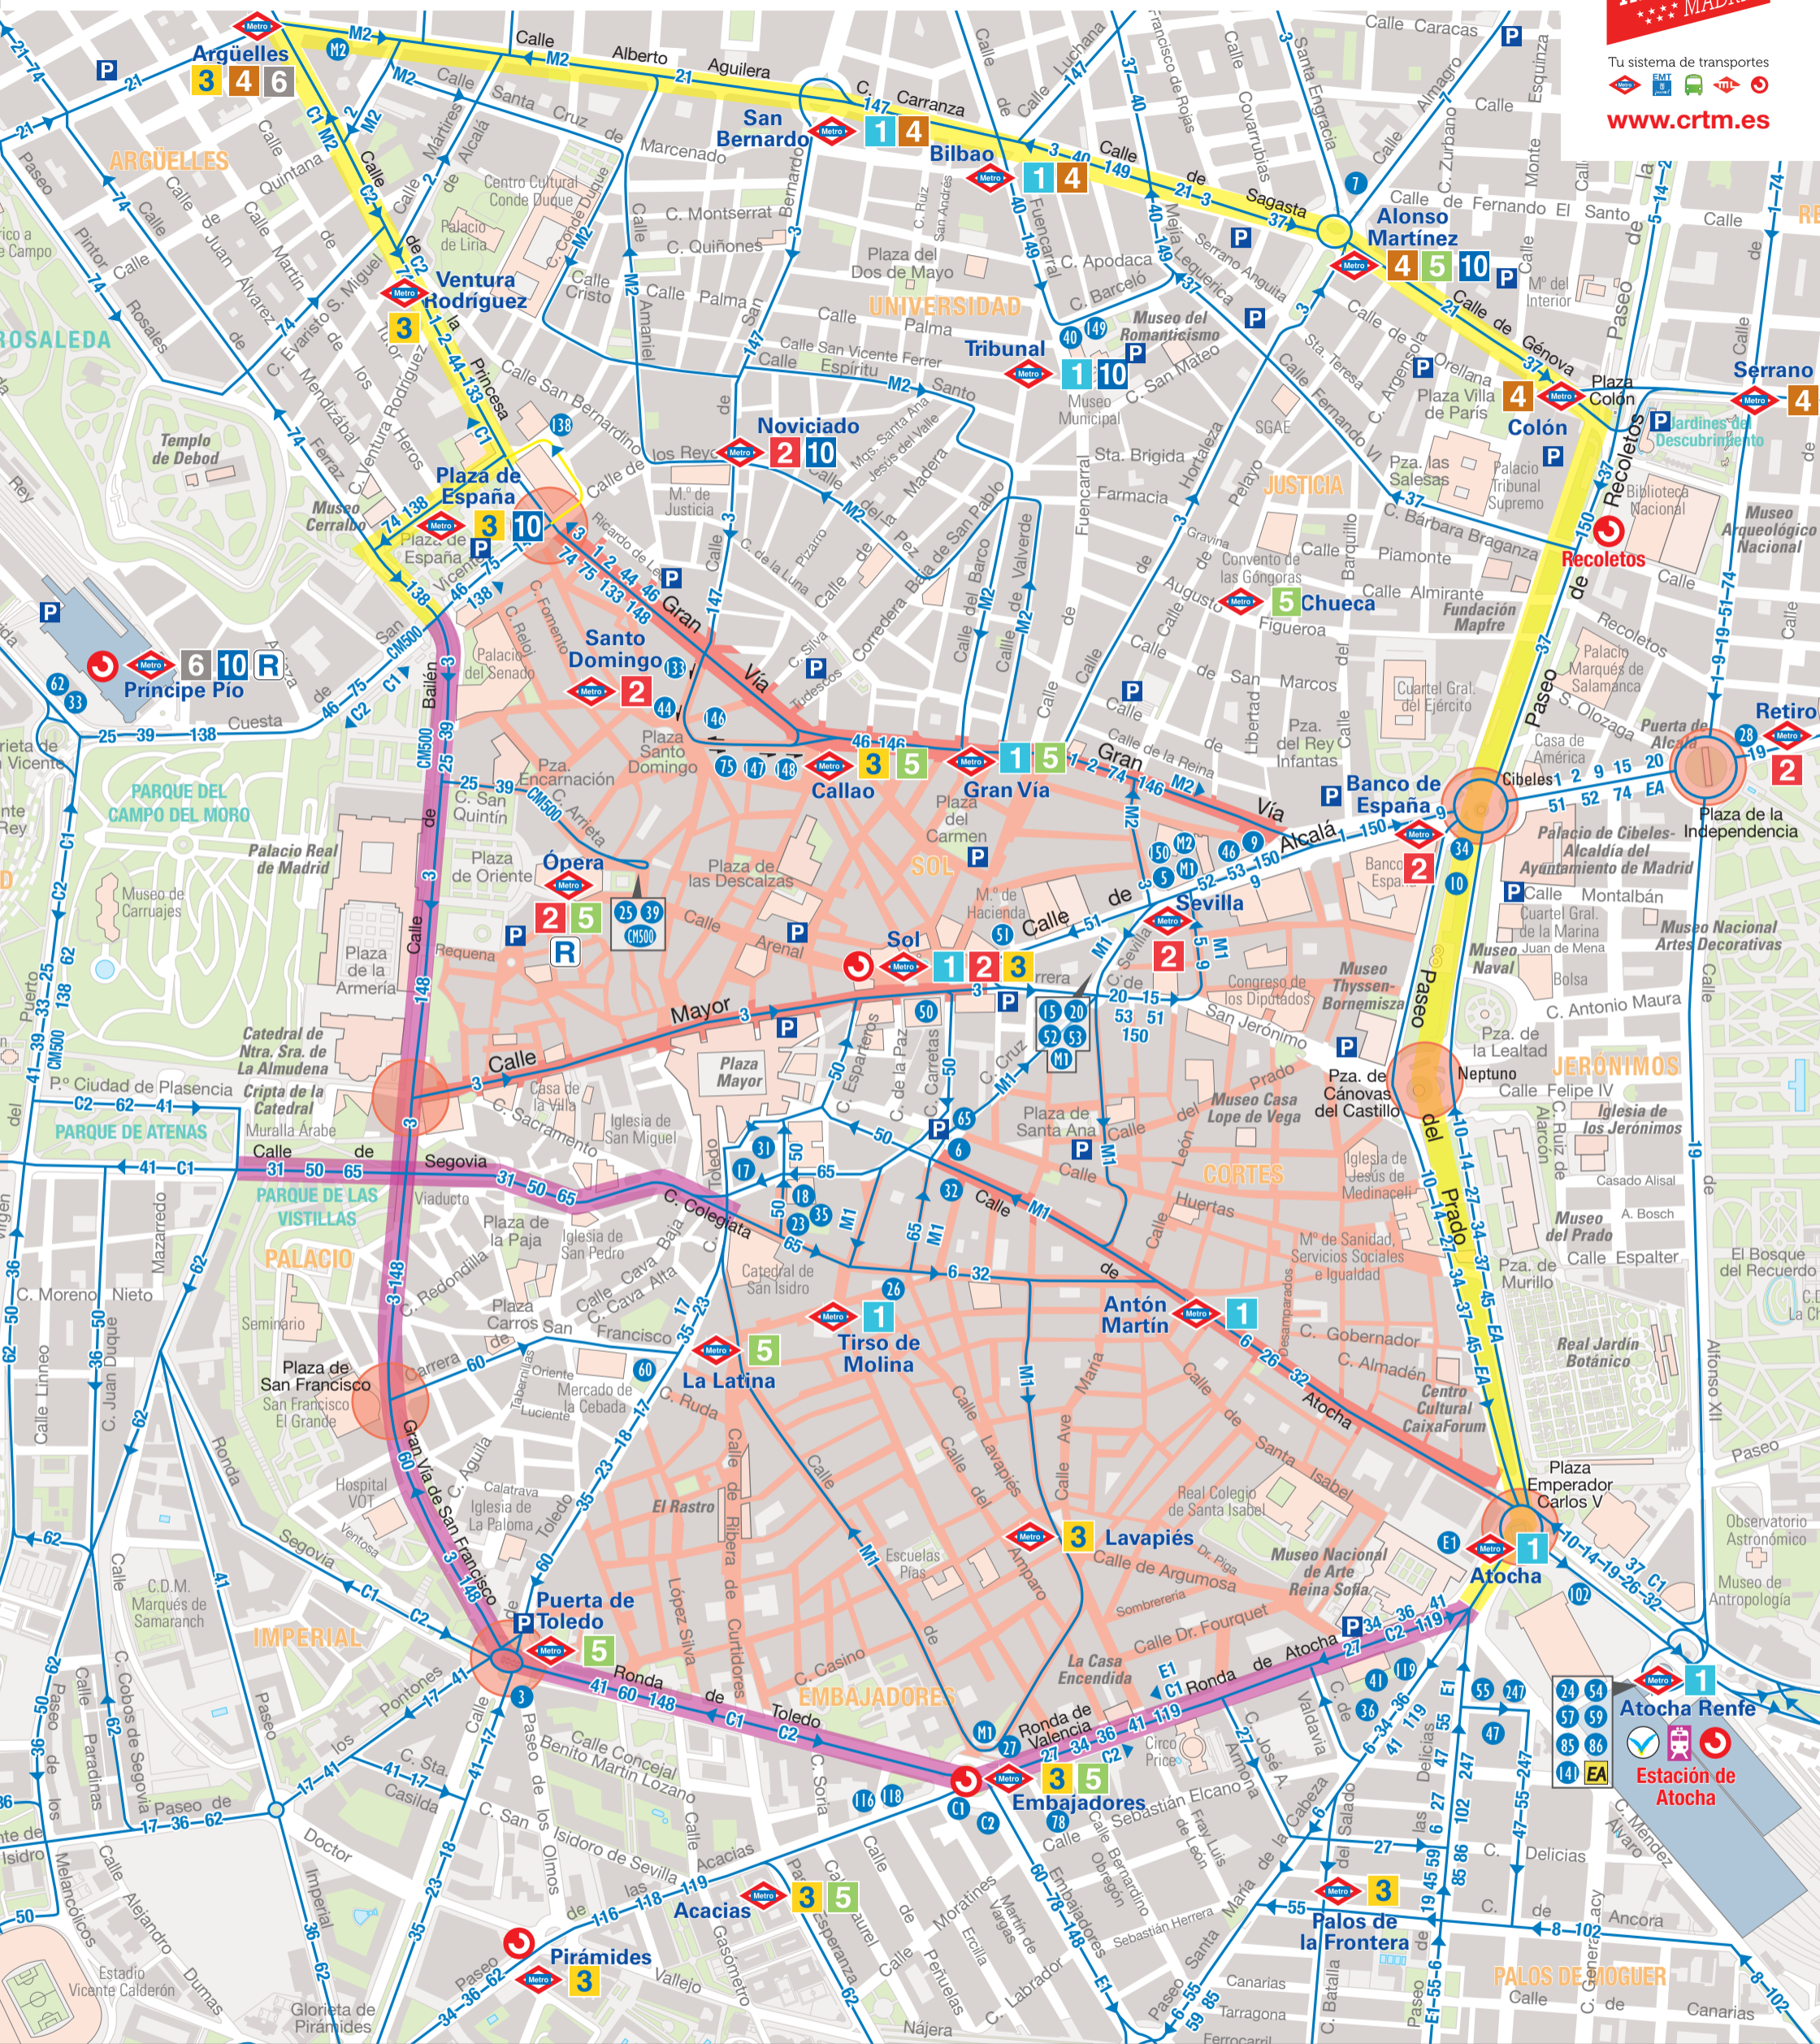

En Navidad, al centro en Transporte Público

unimos Personas

Tu sistema de transportes
www.crtm.es

Estación de Metro

Estación de Cercanías

Línea de autobús EMT y terminal

Áreas de Prioridad Residencial

Del 2 al 11 de diciembre / 16 al 18 de diciembre y 23 de diciembre al 8 de enero:

Vías de tráfico restringido

Vías con restricciones o cortes puntuales

Itinerario recomendado Ayuntamiento de Madrid. Perímetro zona centro

Aparcamientos

Puntos de control de acceso

500 m = 6 minutos caminando