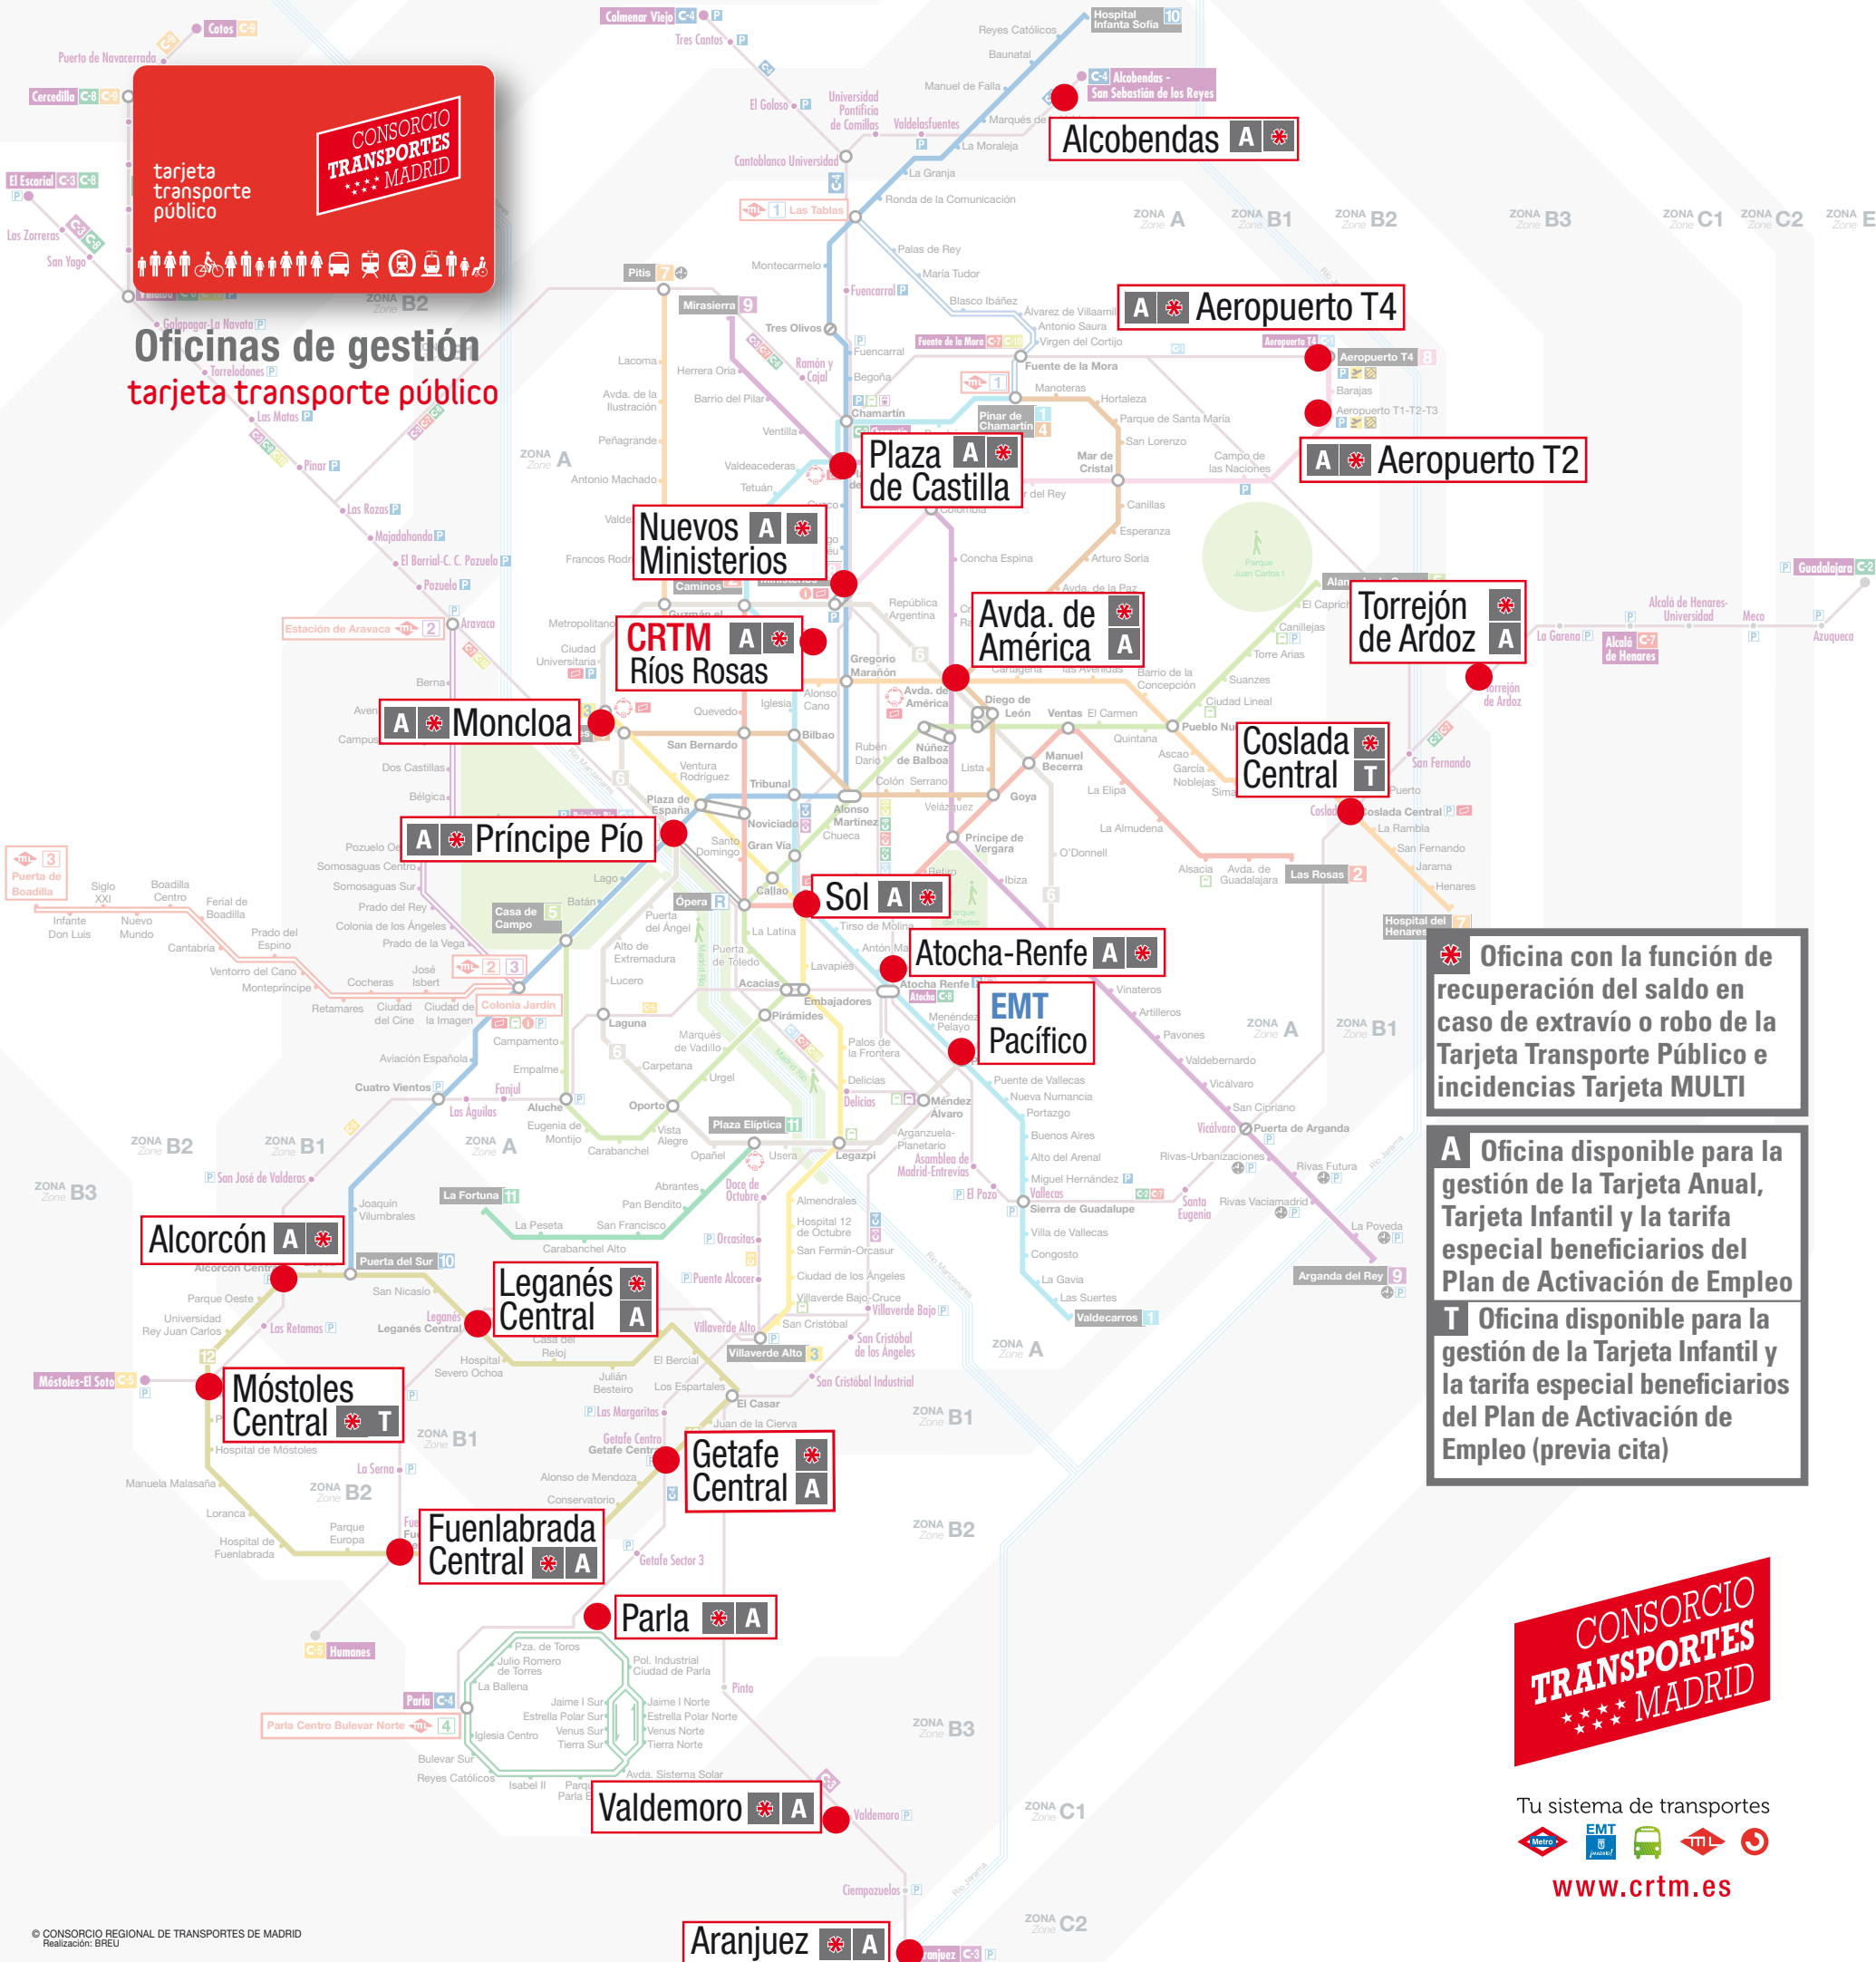

Oficinas de gestión tarjeta transporte público

Alcobendas A

A Aeropuerto T4

Plaza de Castilla A

A Aeropuerto T2

Nuevos Ministerios A

Avda. de América A

Torrejón de Ardoz A

CRTM Ríos Rosas A

A Moncloa

Coslada Central T

A Príncipe Pío

Sol A

Atocha-Renfe A

EMT Pacifico

Oficina con la función de recuperación del saldo en caso de extravío o robo de la Tarjeta Transporte Público e incidencias Tarjeta MULTI

A Oficina disponible para la gestión de la Tarjeta Anual, Tarjeta Infantil y la tarifa especial beneficiarios del Plan de Activación de Empleo

T Oficina disponible para la gestión de la Tarjeta Infantil y la tarifa especial beneficiarios del Plan de Activación de Empleo (previa cita)

A Alcorcón

Leganés Central A

Móstoles Central T

Getafe Central A

Fuenlabrada Central A

Parla A

Valdemoro A

Aranjuez A