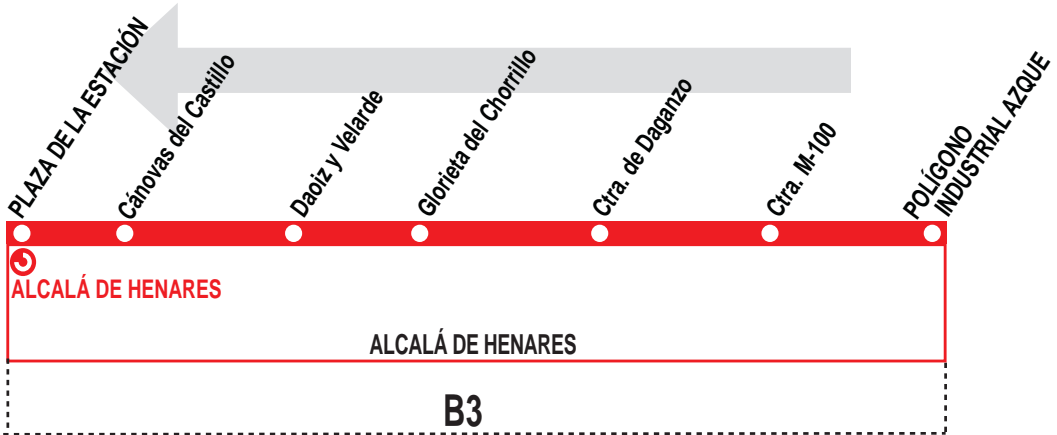

## Polígono Industrial Azque - Plaza Estación FF.CC.

### HORARIOS DE SALIDA DEL POLIGONO INDUSTRIAL AZQUE

270614

(Vigente todo el año)

Lunes a viernes laborables

De 6:45 a 21:15 cada 30 minutos

Notas: | Sábados, domingos y festivos sin servicios.

**AC** ALCALABUS, S.L., Pol. Ind. Azque. Calle Chile, 43.  
ALCALÁ DE HENARES. 28806 MADRID.