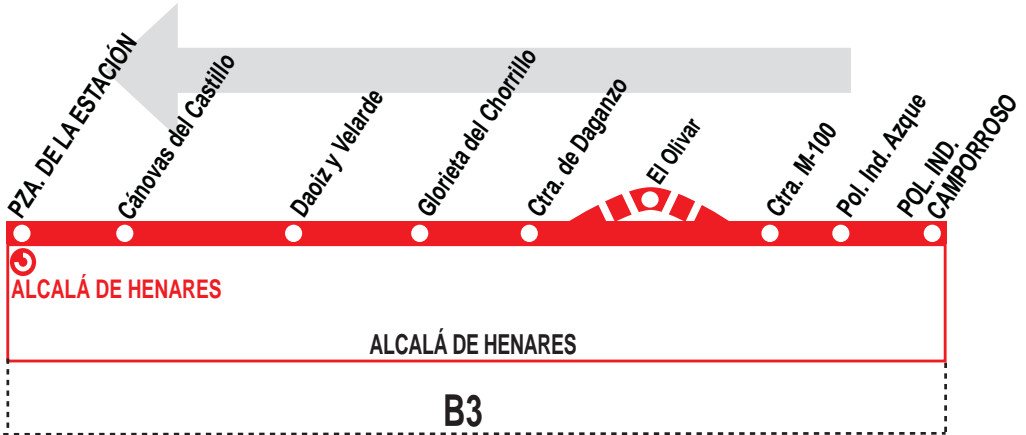

# Polígono Industrial Camporroso - Plaza Estación FF.CC.

## HORARIOS DE SALIDA DEL POLIGONO INDUSTRIAL CAMPORROSO

161017

(Vigente todo el año)

Lunes a viernes laborables

	<b>A</b>	<b>6:45</b>	<b>7:15</b>	
<b>De</b>	<b>7:30</b>	<b>a</b>	<b>22:30</b>	<b>cada 30 minutos</b>

Siendo los servicios con paso por EL OLIVAR de 7:30 a 22:30 cada hora.

## HORARIOS DE SALIDA DE EL OLIVAR

Sábados laborables, domingos y festivos

<b>De</b>	<b>7:30</b>	<b>a</b>	<b>22:30</b>	<b>cada hora</b>
-----------	-------------	----------	--------------	------------------