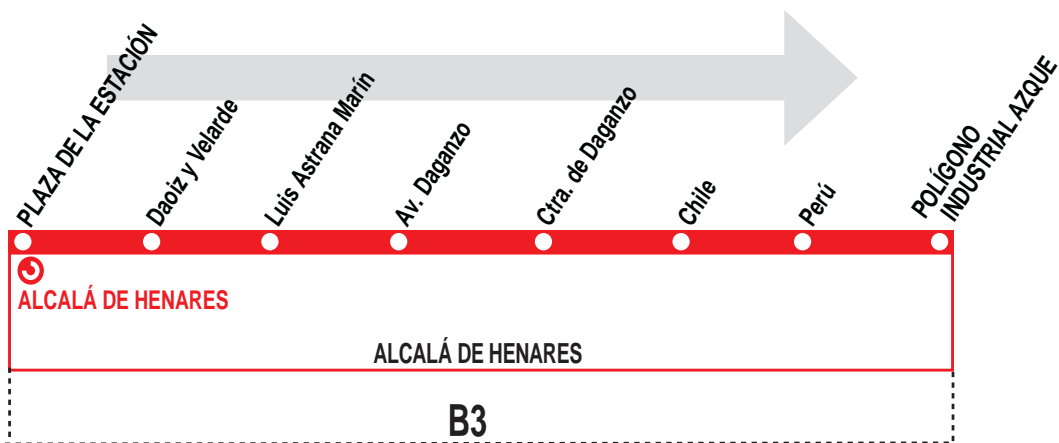

9

Plaza Estación FF.CC. - Polígono Industrial Azque

HORARIOS DE SALIDA DE PLAZA ESTACION FF.CC.

270614

(Vigente todo el año)

Lunes a viernes laborables

De **6:30** a **21:00** cada **30** minutos

Notas: **Sábados, domingos y festivos sin servicios.**