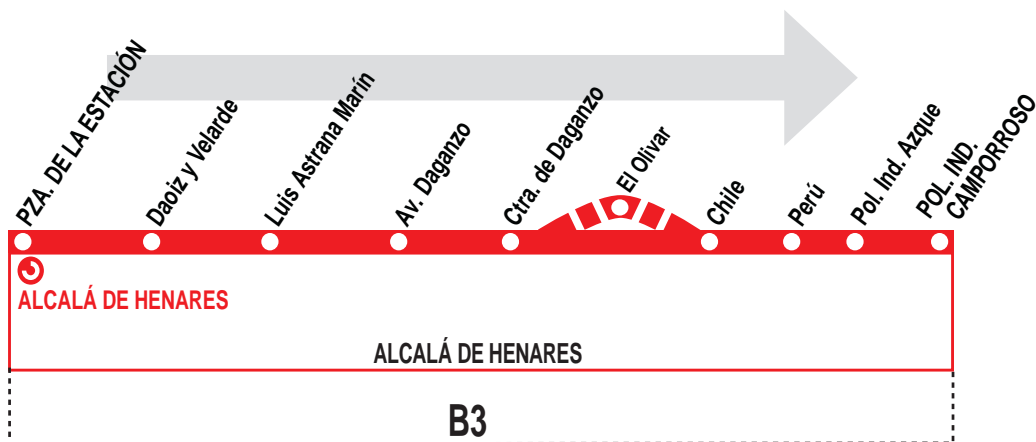

9

Plaza Estación FF.CC. - Polígono Industrial Camporroso

HORARIOS DE SALIDA DE PLAZA ESTACION FF.CC.

161017

(Vigente todo el año)

Lunes a viernes laborables

De 6:30 a 22:00 cada 30 minutos

Siendo los servicios con paso por EL OLIVAR de 8:00 a 22:00 cada hora.