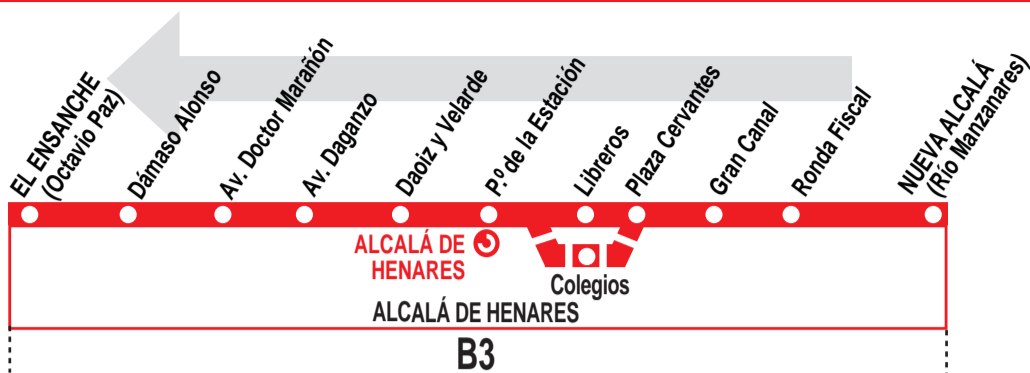

7

Nueva Alcalá - El Ensanche

HORARIOS DE SALIDA DE NUEVA ALCALÁ (Calle Río Manzanares)

300614

Lunes a viernes laborables

(Vigente de 1 de septiembre a 15 de julio)

A	5:55 ^a	6:30 ^a
De	7:00	a 20:48
	cada	12 minutos
De	21:02	a 23:00
	entre	14 - 17 minutos
A	23:30	24:00

Lunes a viernes laborables

(Vigente de 16 de julio a 31 de agosto)

A	5:55 ^a	6:30 ^a	6:45	7:00	7:20
De	7:36	a 23:00	cada	14	minutos
A	23:15	23:30	24:00		

Sábados laborables

(Vigente de 1 de septiembre a 15 de julio)

Noches de viernes, sábados y vísperas de festivo

(Vigente todo el año)

A	1:30	3:30
---	------	------

Notas:

^a Hasta la Estación de FF.CC. Alcalá de Henares.

^(o) Domingos y festivos centro peatonalizado, el servicio no pasa por la calle Libreros, discurriendo por calle Azucena y calle Colegios.