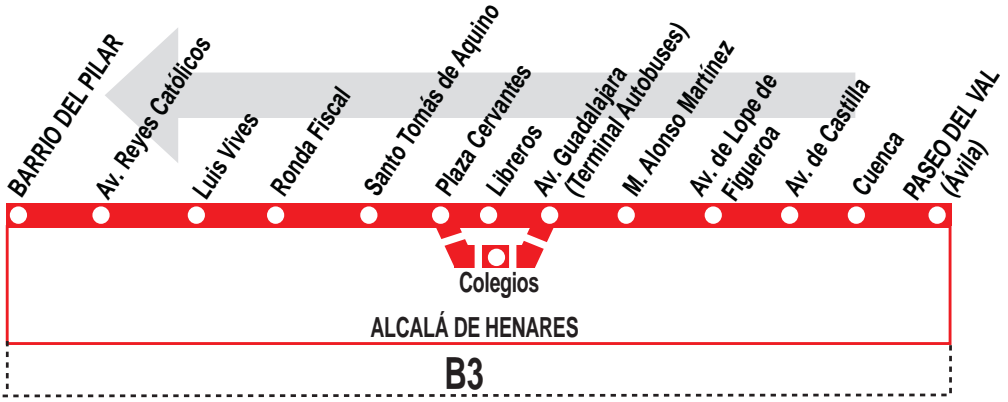

6

Barrio Virgen del Val - Barrio del Pilar

HORARIOS DE SALIDA DE PASEO DEL VAL (Calle Ávila)

300614

Lunes a viernes laborables

(Vigente de 1 de septiembre a 15 de julio)

A 6:30 6:55 7:07 7:24
De 7:41 a 22:37 cada 14 minutos
A 23:00 23:30 24:00