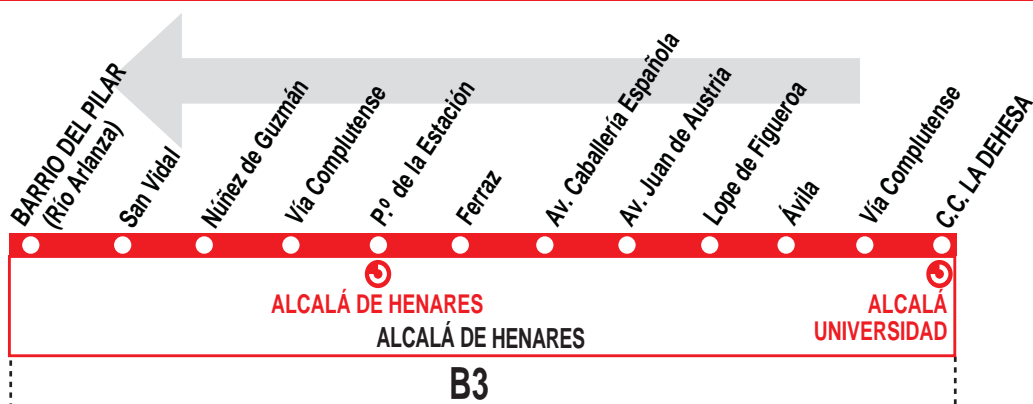

5

Centro Comercial La Dehesa - Barrio del Pilar

HORARIOS DE SALIDA DEL CENTRO COMERCIAL LA DEHESA

280714

Lunes a viernes laborables

(Vigente de 1 de septiembre a 31 de julio)

De 6:35 a 9:20 cada 15 minutos

De 9:20 a 22:24 cada 16 minutos