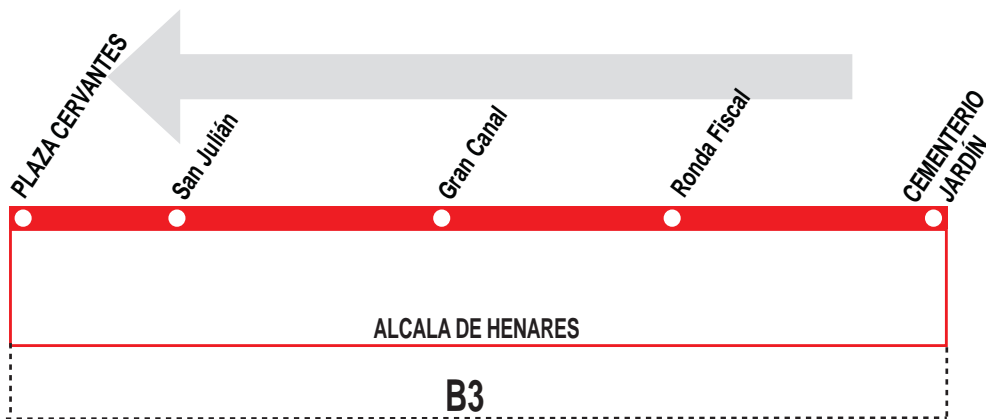

4

Cementerio Jardín - Plaza Cervantes

HORARIOS DE SALIDA DE CEMENTERIO JARDÍN

270614

(Vigente todo el año)

Sábados laborables, domingos y festivos

A	10:30	11:30	12:30	13:30	16:30	17:30	18:30
---	-------	-------	-------	-------	-------	-------	-------