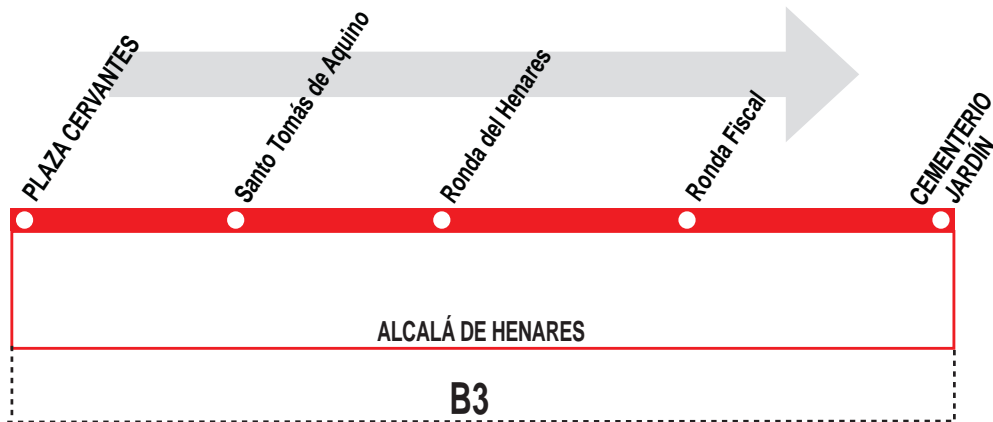

4

Plaza Cervantes - Cementerio Jardín

HORARIOS DE SALIDA DE PLAZA CERVANTES

270614

(Vigente todo el año)

Sábados laborables, domingos y festivos

A	10:00	11:00	12:00	13:00	16:00	17:00	18:00
----------	--------------	--------------	--------------	--------------	--------------	--------------	--------------