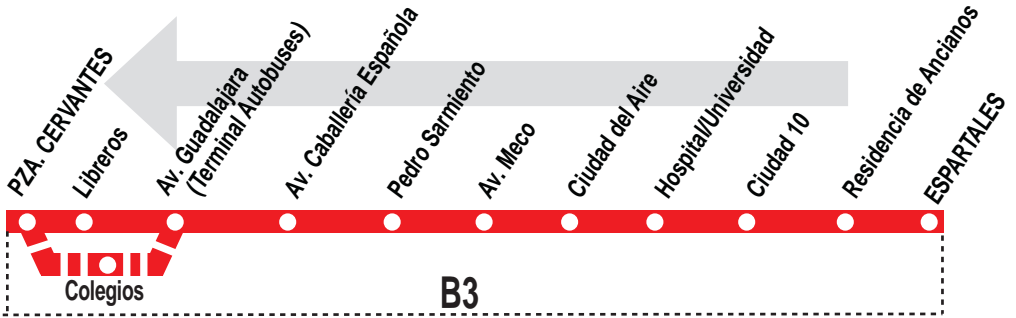

3

Espartales - Plaza Cervantes

HORARIOS DE SALIDA DE ESPARTALES

270614

(Vigente todo el año)

Lunes a viernes laborables

	A	5:45*	6:15*		
De	6:30	a	24:00	cada	30 minutos

Sábados laborables

De	7:00	a	23:30	cada	30 minutos
----	------	---	-------	------	------------

Domingos y festivos (x)

De	7:30	a	23:00	cada	30 minutos
----	------	---	-------	------	------------

Notas:

* Espartales - Estación FF.CC. directo, sin pasar por el Hospital ni por Ciudad 10.