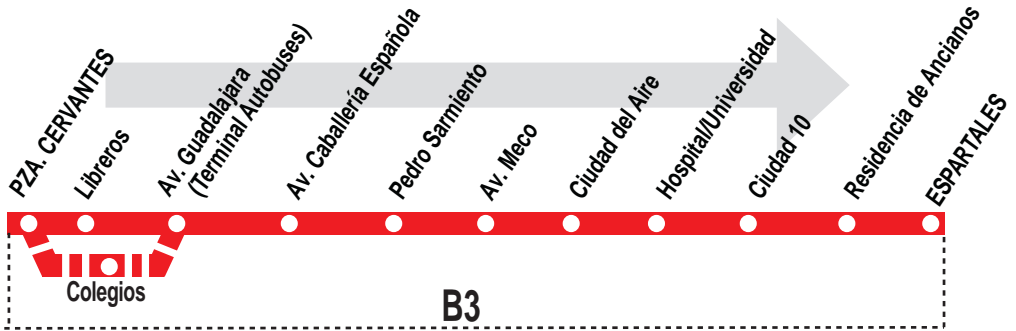

## HORARIOS DE SALIDA DE PLAZA CERVANTES

070518

(Vigente todo el año)