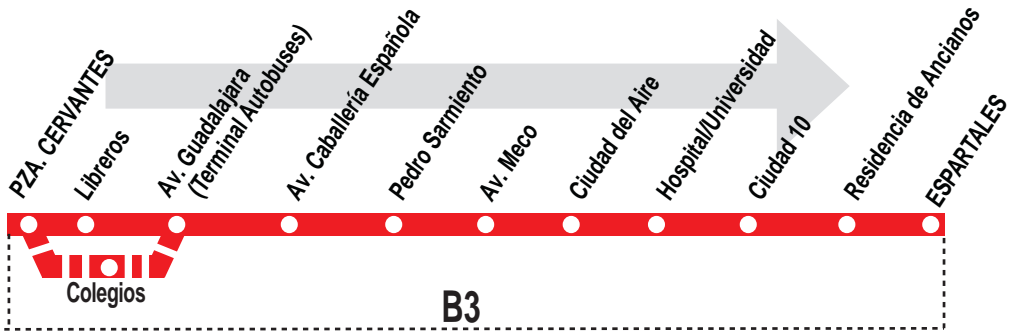

3

Plaza Cervantes - Espartales

HORARIOS DE SALIDA DE PLAZA CERVANTES

270614

(Vigente todo el año)

Lunes a viernes laborables

De 6:30 a 24:00 cada 30 minutos

Sábados laborables

De 7:00 a 23:30 cada 30 minutos

Domingos y festivos ^(x)

De 7:30 a 23:00 cada 30 minutos

Notas: ^x Plaza de Cervantes peatonal.

AC ALCALABUS, S.L., Pol. Ind. Azque. Calle Chile, 43.
ALCALÁ DE HENARES. 28806 MADRID.