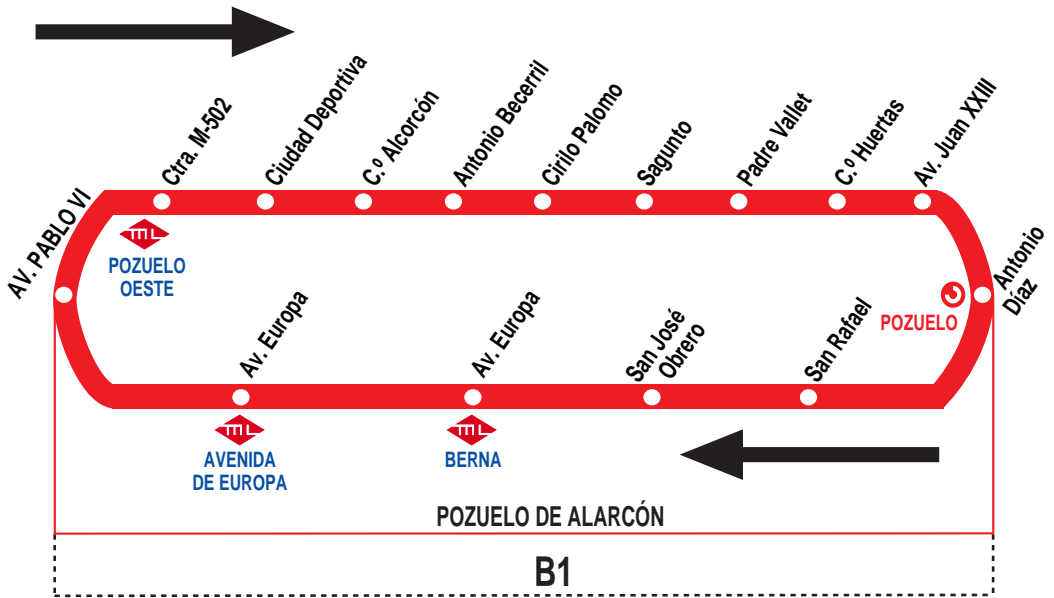

## Circular de Pozuelo de Alarcón

### HORARIOS DE PASO APROXIMADO POR LA ESTACIÓN FF.CC. DE POZUELO DE ALARCÓN

010616

Lunes a viernes laborables

(Vigente de 1 de septiembre a 31 de julio)

De 7:35 a 22:47 cada 16 minutos

Lunes a viernes laborables