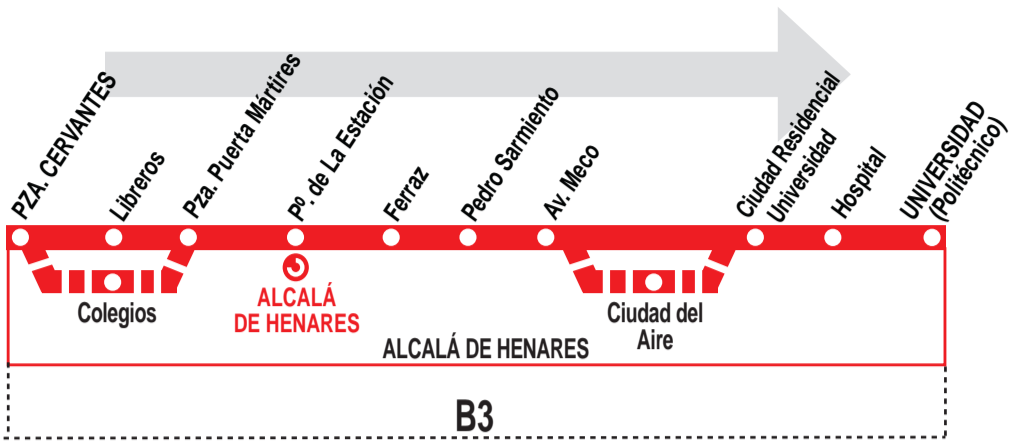

2

Plaza Cervantes - Universidad / Hospital

HORARIOS DE SALIDA DE PLAZA CERVANTES

090215

Lunes a viernes laborables (lectivos)

(Vigente de 1 de septiembre a 15 de julio)

	A	6:20	6:40			
De	7:00	a	20:20	cada	8	minutos
De	20:20	a	23:00	cada	10	minutos
De	23:00	a	24:00	cada	20	minutos