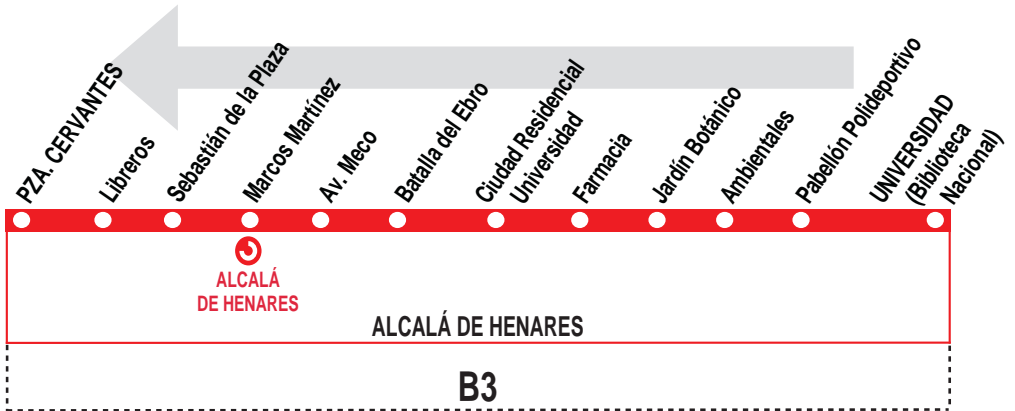

12

Universidad - Jardín Botánico - Plaza Cervantes

HORARIOS DE SALIDA DE LA UNIVERSIDAD (Biblioteca Nacional)

0114

(Vigente de 1 de septiembre
a 31 de julio)

Lunes a viernes laborables

De	7:31	a	20:07	cada	42	minutos
A	20:49		21:30		22:12	