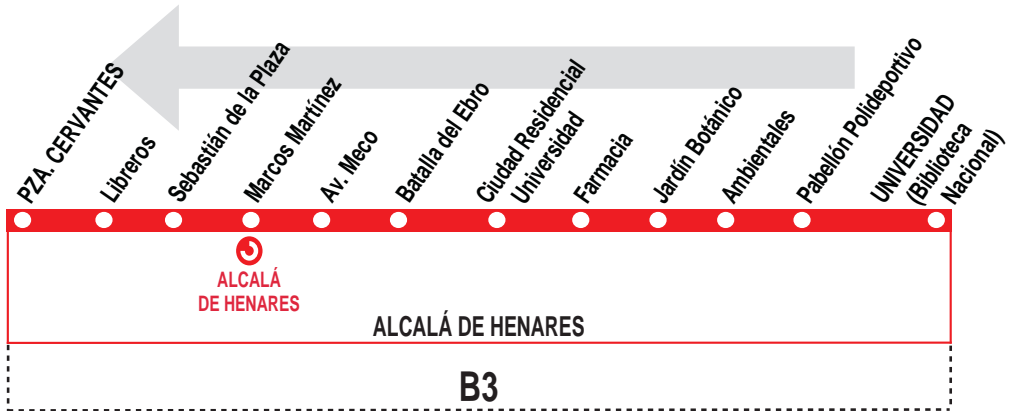

12

Universidad - Jardín Botánico - Plaza Cervantes

HORARIOS DE SALIDA DE LA UNIVERSIDAD (Biblioteca Nacional)

070518

(Vigente de 1 de septiembre
a 31 de julio)

Lunes a viernes laborables

De 7:34 a 22:46 cada 48 minutos