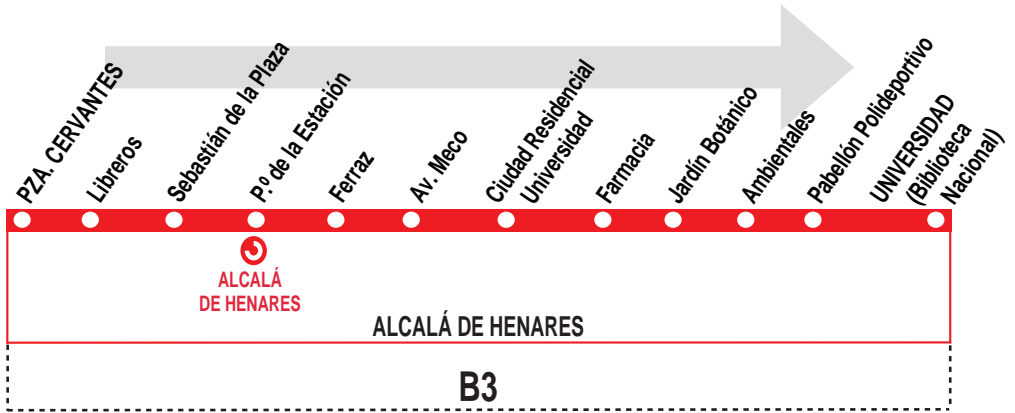

12

Plaza Cervantes - Jardín Botánico - Universidad

HORARIOS DE SALIDA DE PLAZA DE CERVANTES

0114

(Vigente de 1 de septiembre
a 31 de julio)

Lunes a viernes laborables

De 7:10 a 21:52 cada 42 minutos
A 22:30