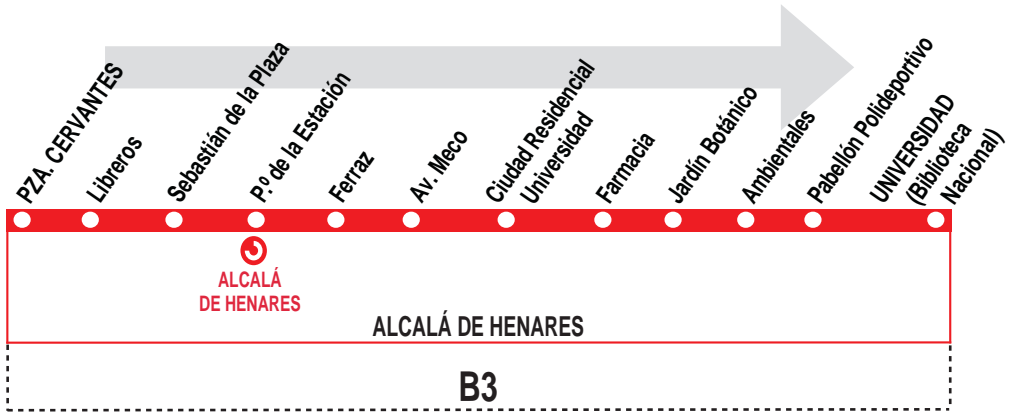

## Plaza Cervantes - Jardín Botánico - Universidad

### HORARIOS DE SALIDA DE PLAZA DE CERVANTES

070518

(Vigente de 1 de septiembre  
a 31 de julio)

Lunes a viernes laborables

De 7:10 a 22:22 cada 48 minutos

Notas: **Sábados laborables, domingos, festivos y AGOSTO sin servicio.**