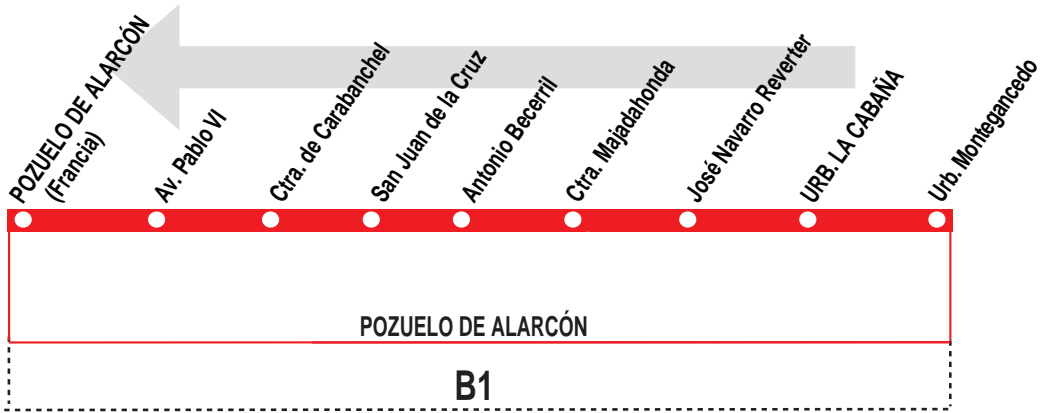

1

Urb. La Cabaña - Pozuelo de Alarcón

HORARIOS DE SALIDA DE LA URBANIZACIÓN MONTEGANCEDO

100714

(Vigente todo el año)

Lunes a viernes laborables

De 7:00 a 22:10 entre 30 - 35 minutos

Sábados laborables, domingos y festivos

De 8:30 a 21:50 cada 40 minutos

LL LLORENTE, S.A. C/Labradores, s/n (Esq. c/ Carreteros) **Tel: 91 398 38 00**
Pol. Ind. Prado del Espino BOADILLA DEL MONTE. 28660 MADRID.