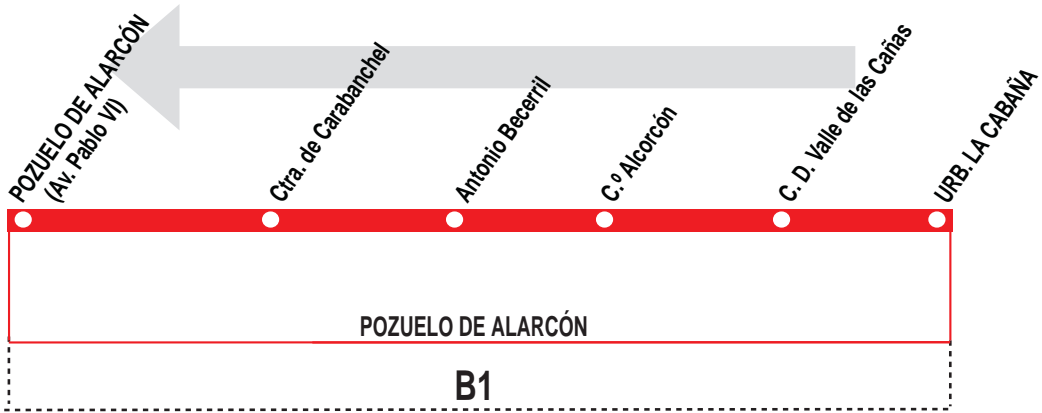

## Urb. La Cabaña - Pozuelo de Alarcón

### PASO APROXIMADO POR LA URB. LA CABAÑA (Calle Guipúzcoa)

230418

(Vigente todo el año)

Lunes a viernes laborables

De **7:20** a **22:00** cada **40** minutos

Sábados laborables, domingos y festivos

De **9:00** a **21:40** cada **40** minutos