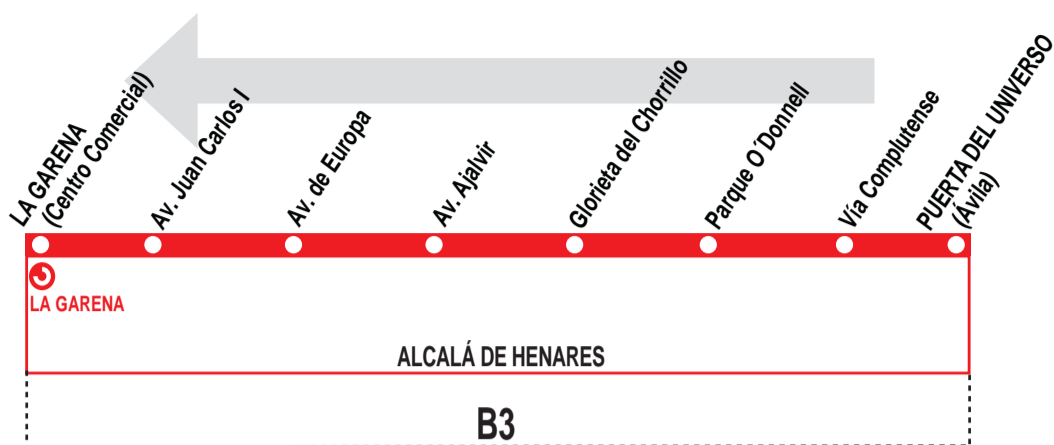

## Puerta del Universo - La Garena

### HORARIOS DE SALIDA DE VÍA COMPLUTENSE (Puerta del Universo)

070518

Lunes a viernes laborables

(Vigente de 1 de septiembre  
a 15 de julio)

De 6:44 a 23:08 cada 24 minutos  
A 6:20  
A 23:30 24:00

Lunes a viernes laborables