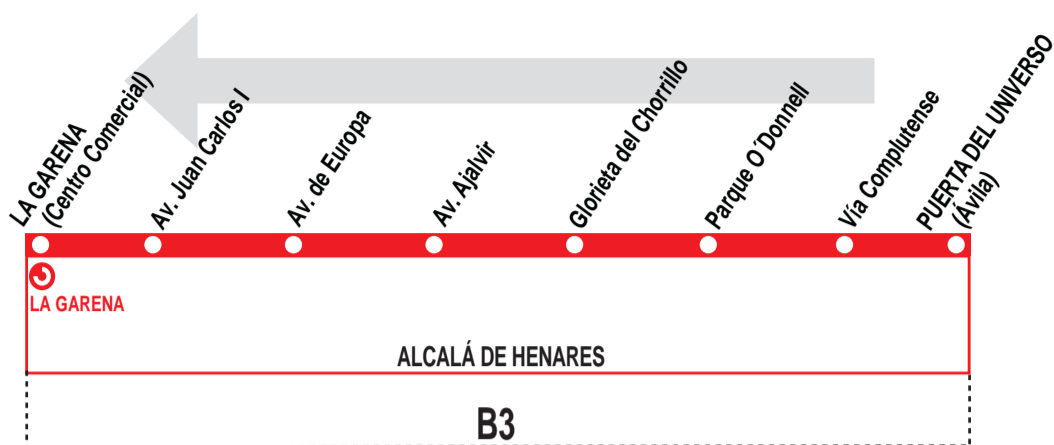

11

Puerta del Universo - La Garena

HORARIOS DE SALIDA DE VÍA COMPLUTENSE (Puerta del Universo)

300614

Lunes a viernes laborables

(Vigente de 1 de septiembre
a 15 de julio)

De 6:20 a 23:12 cada 22 minutos
A 23:36 24:00

Lunes a viernes laborables

(Vigente de 16 de julio
a 31 de agosto)

De 7:00 a 19:39 cada 23 minutos
De 20:00 a 22:30 cada 30 minutos

Sábados laborables

(Vigente de 1 de septiembre
a 15 de julio)

De 7:04 a 15:08 cada 22 minutos
De 15:08 a 23:12 cada 44 minutos
A 24:00