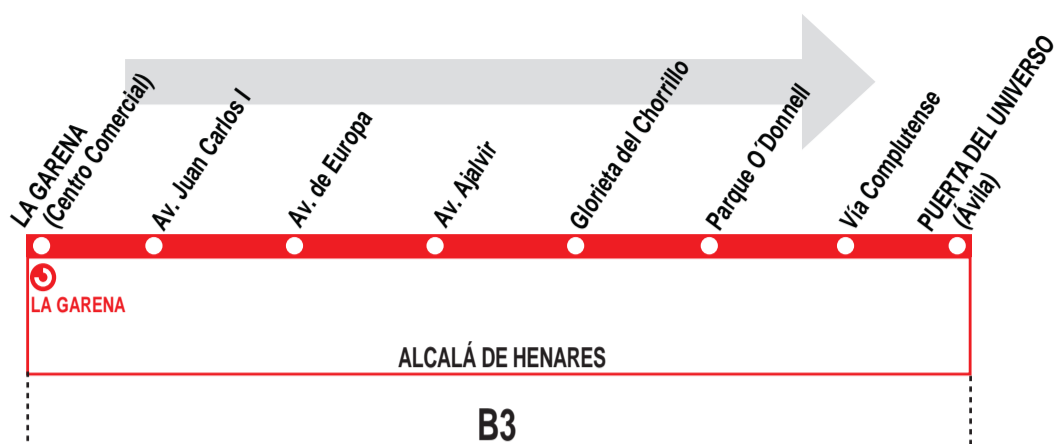

11

La Garena - Puerta del Universo

HORARIOS DE SALIDA DE AVENIDA JUAN CARLOS I (Centro Comercial)

070518

Lunes a viernes laborables

(Vigente de 1 de septiembre a 15 de julio)

De 6:44 a 6:20 cada 24 minutos
A 23:08
A 23:30 24:00

Lunes a viernes laborables

(Vigente de 16 de julio a 31 de agosto)

De 7:00 a 19:39 cada 23 minutos
De 20:00 a 22:30 cada 30 minutos

Sábados laborables

(Vigente de 1 de septiembre a 15 de julio)

De 7:04 a 15:30 cada 22 minutos
De 15:30 a 22:50 cada 44 minutos
A 23:36

Sábados laborables

(Vigente de 16 de julio a 31 de agosto)

De 7:00 a 15:26 cada 23 minutos
De 15:26 a 22:20 cada 46 minutos

Domingos y festivos

(Vigente todo el año)

De 7:20 a 23:20 cada 40 minutos

AC ALCALABUS, S.L., Pol. Ind. Azque. Calle Chile, 43.
ALCALÁ DE HENARES. 28806 MADRID.