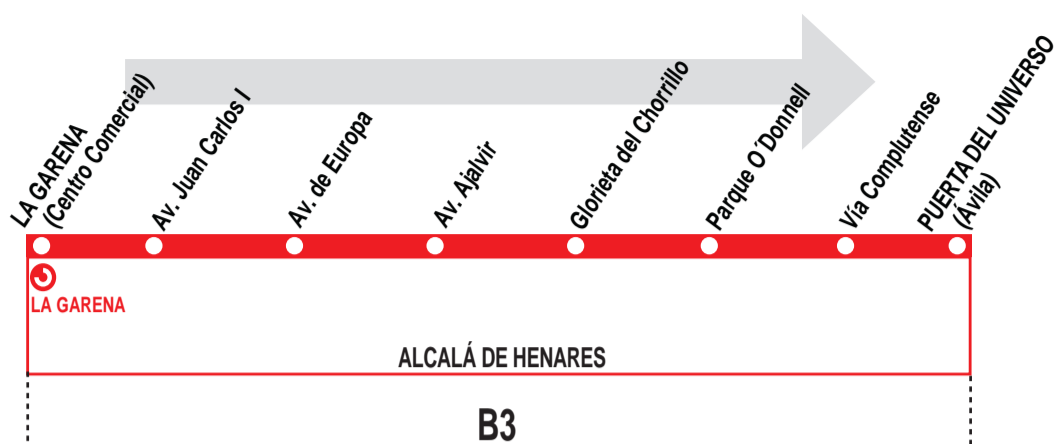

11

La Garena - Puerta del Universo

HORARIOS DE SALIDA DE AVENIDA JUAN CARLOS I (Centro Comercial)

300614

Lunes a viernes laborables

(Vigente de 1 de septiembre a 15 de julio)

De 6:20 a 23:12 cada 22 minutos