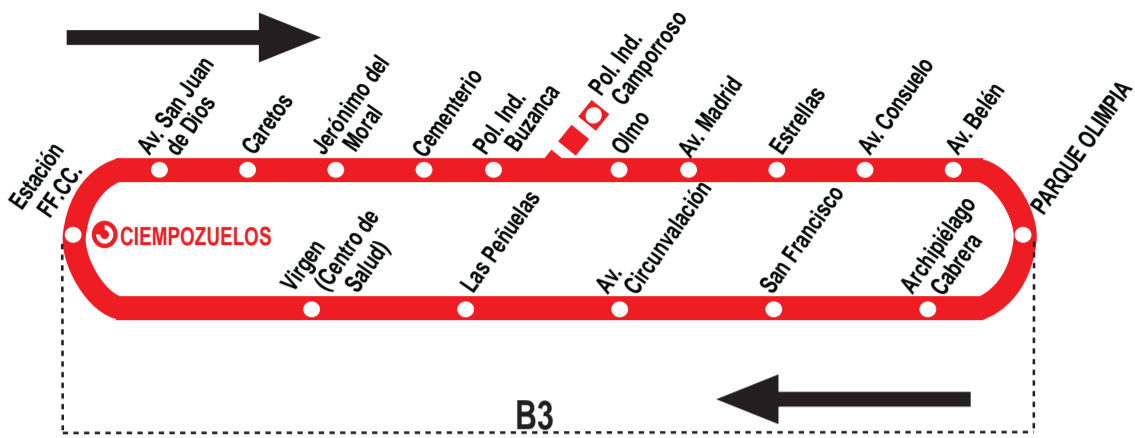

## Circular Ciempozuelos

### HORARIOS DE SALIDA DE LA PLAZA DE LA ESTACIÓN

150118

Lunes a viernes laborables

(Vigente de 1 de septiembre a 15 de julio)

De 8:20 a 14:40 cada 20 minutos  
De 14:40 a 23:40 entre 15 - 25 minutos

Los servicios de las 15:20 y 17:00 pasan por Pol. Ind. Camporroso.