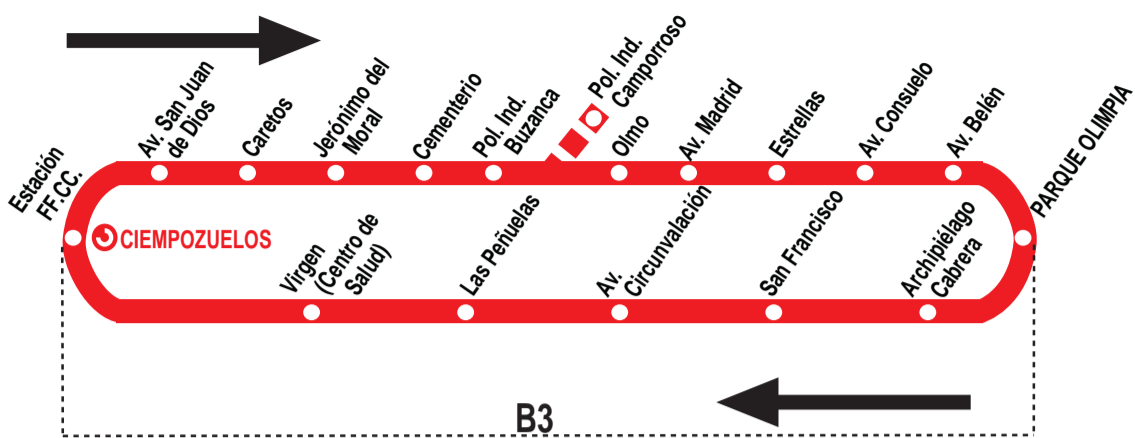

## Circular Ciempozuelos

### HORARIOS DE SALIDA DE LA PLAZA DE LA ESTACIÓN

190318

Lunes a viernes laborables

(Vigente de 1 de septiembre a 15 de julio)

De 8:20 a 14:40 cada 20 minutos  
De 14:40 a 23:40 entre 15 - 25 minutos

Los servicios de las 15:20 y 17:00 pasan por Pol. Ind. Camporroso.