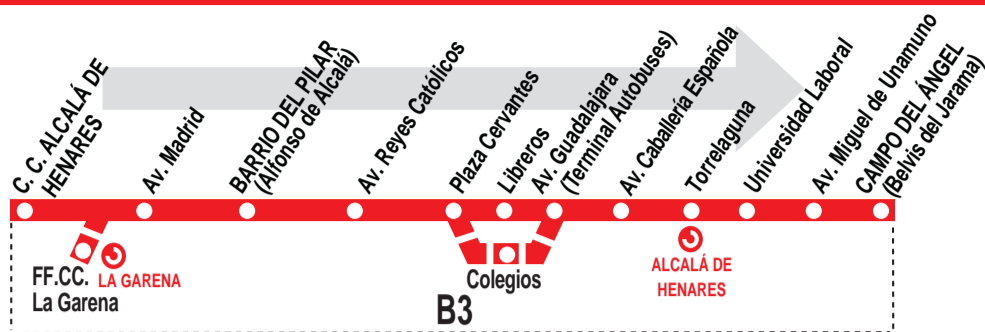

1

Barrio del Pilar - Barrio Campo del Ángel

HORARIOS DE SALIDA DEL CENTRO COMERCIAL ALCALÁ DE HENARES

300614

Lunes a viernes laborables

(Vigente de 1 de septiembre a 30 de julio)

A	5:15 ^a	5:40 ^a	6:10 ^b	6:20 ^b	6:30 ^b	6:40 ^b
De	7:00	a	22:24	cada	14	minutos
A	22:35	22:45	23:00	23:30	24:00	

(Vigente todo el año)

A	0:30	2:30	3:30
---	------	------	------

Notas:

^a Sólo entre el Barrio del Pilar y estación FF.CC. (Alcalá de Henares).

^b Estos servicios salen del Barrio del Pilar (calle Alfonso de Alcalá).

^x Los domingos y festivos en el Centro de la Ciudad, el servicio no pasa por la calle Libreros discurriendo por calle Colegios y calle Teniente Ruiz.

AC ALCALABUS, S.L., Pol. Ind. Azque. Calle Chile, 43.
ALCALÁ DE HENARES. 28806 MADRID.