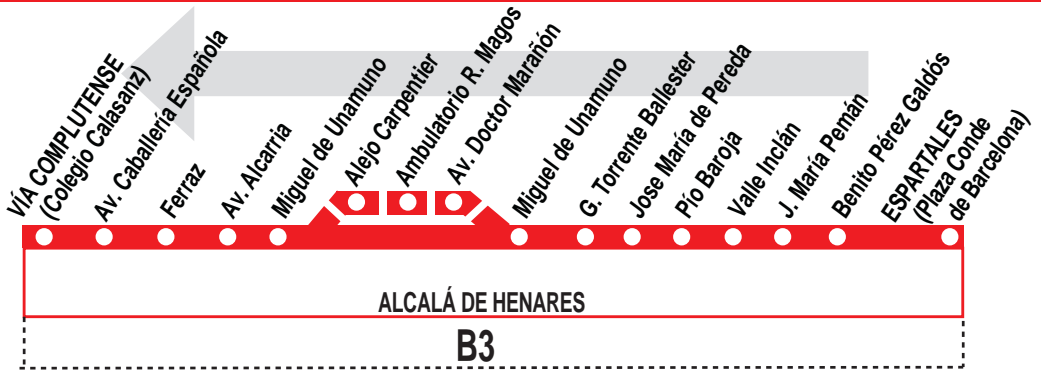

10

Espartales - Vía Complutense

HORARIOS DE SALIDA DE ESPARTALES (Plaza Conde de Barcelona)

270614

Lunes a viernes laborables

(Vigente de 1 de septiembre
a 15 de julio)

De 6:00 a 23:30 cada 15 minutos
A 24:00

Lunes a viernes laborables

(Vigente de 16 de julio
a 31 de agosto)

De 6:30 a 23:30 cada 20 minutos
A 24:00

Sábados laborables

(Vigente de 1 de septiembre
a 15 de julio)

De 6:30 a 24:00 cada 30 minutos

Sábados laborables

(Vigente de 16 de julio
a 31 de agosto)

De 7:30 a 23:00 cada 30 minutos

Domingos y festivos

(Vigente todo el año)

De 7:30 a 23:00 cada 30 minutos

Noches de viernes, sábados y vísperas de festivo

(Vigente todo el año)

A 1:30 2:30 3:30

Notas:

Los servicios de lunes a viernes laborables pasan por el Ambulatorio de Reyes Magos.