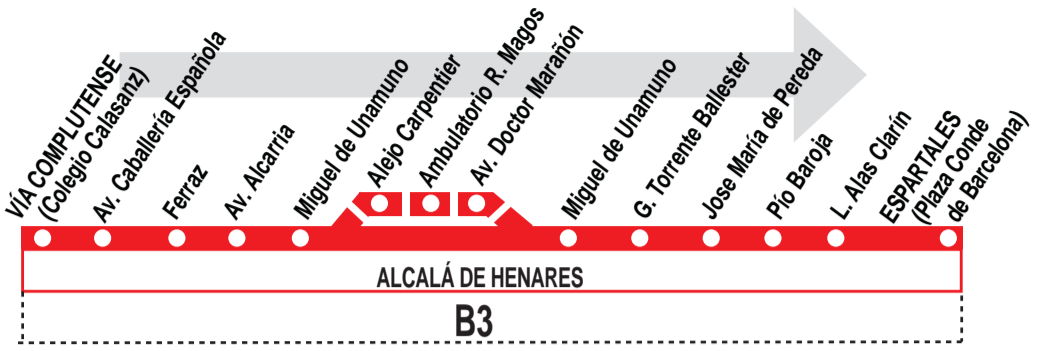

10

Vía Complutense - Espartales

HORARIOS DE SALIDA DE VÍA COMPLUTENSE (Colegio Calasanz)

070518

Lunes a viernes laborables

(Vigente de 1 de septiembre a 15 de julio)

De	6:15	a	7:45	cada	15	minutos
De	8:05	a	8:50	cada	15	minutos
De	9:10	a	14:25	cada	15	minutos
De	14:45	a	23:30	cada	15	minutos
A		24:00				