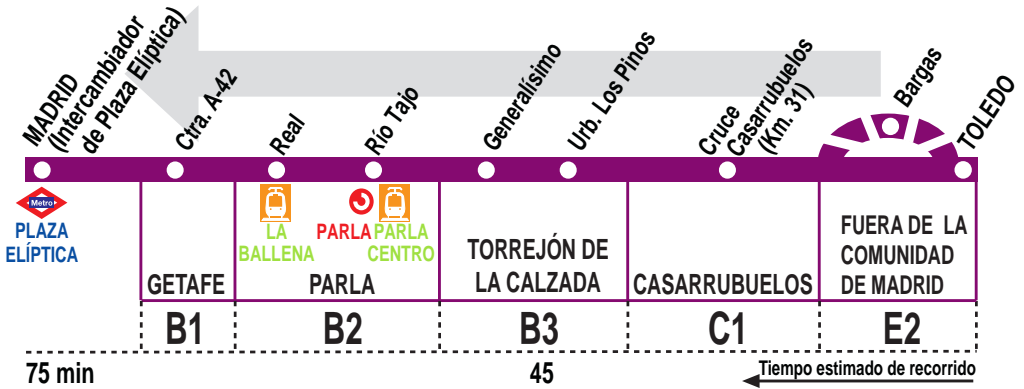

VAC 023

Toledo - Madrid (Plaza Elíptica)

HORARIOS DE SALIDA DE TOLEDO

(Vigente de 1 de septiembre a 31 de julio)

101215

Lunes a viernes laborables

5:	6:	7:	8:	9:	10:	11:	12:	13:	14:	15:	16:	17:	18:	19:	20:	21:	22:
15	00 00 ^t 30 30 ^t 45 ^t	00 ^b 00 ^t 30	00 00 ^t 30	00 00 ^t 30 30 ^{t*}	00 ^b 00 ^t 30 30 ^t	00 00 ^t 30 30 ^{t*}	00 00 ^t 30 30 ^{t*}	00 ^b 00 ^t 30 30 ^{t*}	00 00 ^t 30 30 ^t	00 00 ^t 30 30 ^t	00 00 ^t 30 ^b 30 ^t	00 00 ^t 30 30 ^t	00 00 ^t 30 30 ^t	00 00 ^t 30 30 ^t	00 00 ^t 30 30 ^t	00 30	00 30

Notas:

^b Por Bargas.

^t Servicio expres, directo a Toledo (tiempo estimado recorrido 50 minutos).

* Sólo viernes laborables.