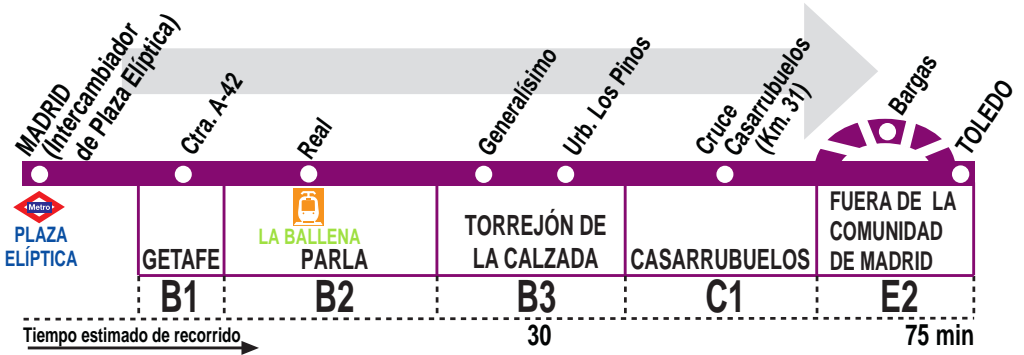

VAC 023

Madrid (Plaza Elíptica) - Toledo

HORARIOS DE SALIDA DE MADRID (Intercambiador de Plaza Elíptica)

(Vigente de 1 de septiembre a 31 de julio)

101215

Lunes a viernes laborables

6:	7:	8:	9:	10:	11:	12:	13:	14:	15:	16:	17:	18:	19:	20:	21:	22:	23:	
00	00	00	00 ^b	00	00	00	00	00 ^b	00	00	00 ^b	00	00	00	00	00	00	
30	00 ^t	00 ^t	00 ^t	00 ^t	00 ^t	00 ^t	00 ^t	00 ^t	00 ^t	00 ^t	00 ^t	00 ^t	00 ^t	00 ^t	00 ^t	00 ^t	30 ^t	
45 ^t	30	30	30	30	30	30 ^{b*}	30	30	30	30	30	30	30	30	30 ^b	30	30	
	30 ^t		30 ^t	30 ^t	30 ^t	30 ^{t*}	30 ^{t*}	30 ^t	30 ^t	30 ^t	30 ^t	30 ^t	30 ^t	30 ^t	30 ^t			

Notas:

^b Por Bargas.

^t Servicio expres, directo a Toledo (tiempo estimado recorrido 50 minutos).

* Sólo viernes laborables.